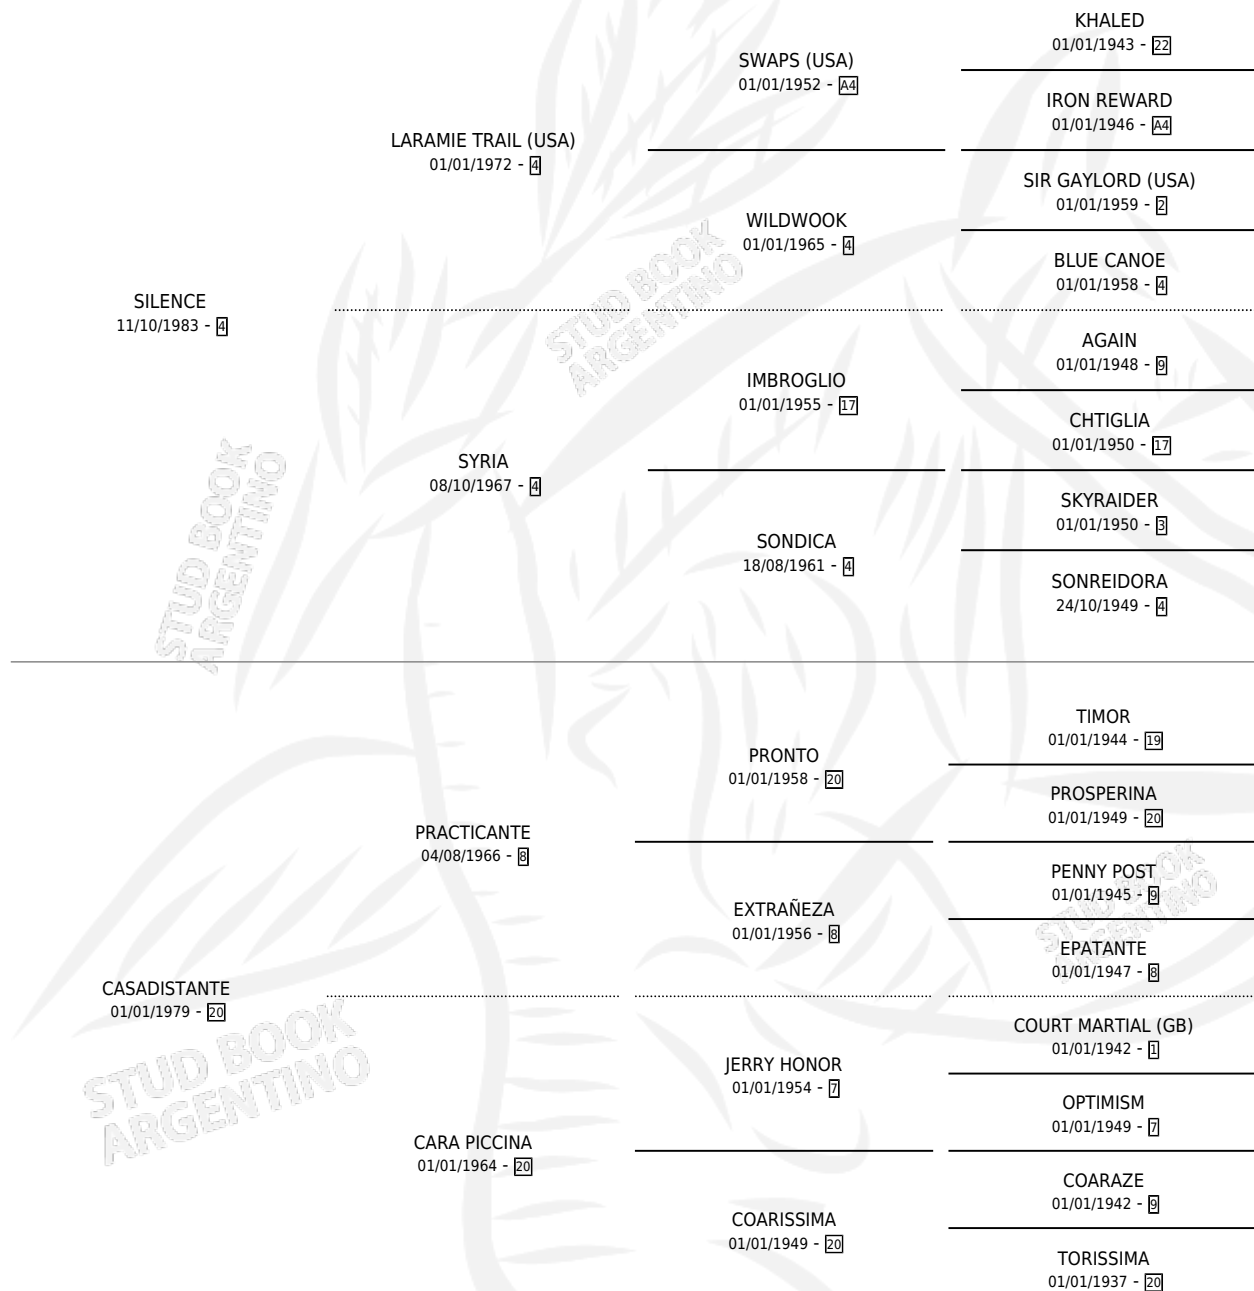

TITI

por SILENCE y CASADISTANTE por PRACTICANTE

Argentina · Macho · Alazan · SP · 18/09/1991
Familia 20-a · Volumen 34

ESTADO

TIPIFICACIÓN SANGUÍNEA	✓
TIPIFICACIÓN POR ADN	X
PASAPORTE	X
IDENTIFICACIÓN POR MICROCHIP	X
REPRODUCTOR	X

Lugar de nacimiento: Caryjuan

Criador: Sin dato

PEDIGREE

EXPORTACIÓN / IMPORTACIÓN

FECHA	MOVIMIENTO	PAÍS
01/06/1994	EXPORTADO	ECUADOR

TITI

Datos oficiales del Stud Book Argentino

Documento generado el 09/05/2026