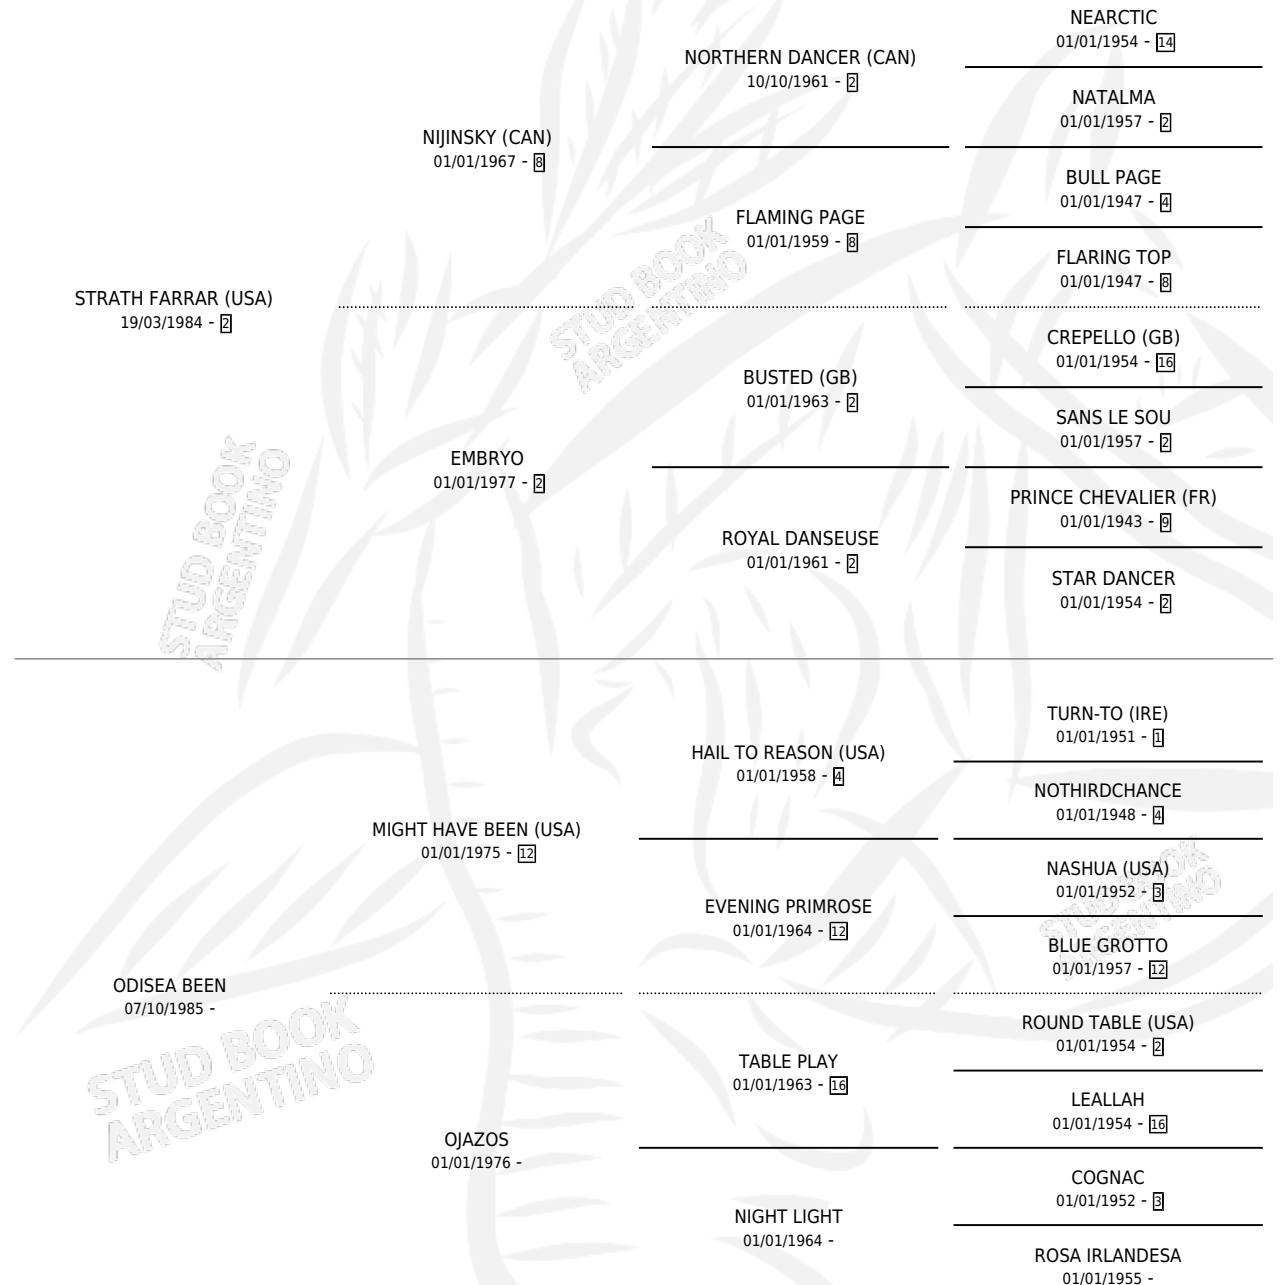

ODIOSO

por **STRATH FARRAR (USA)** y **ODISEA BEEN** por **MIGHT HAVE BEEN (USA)**

Argentina · Macho · Zaino Doradillo · SP · 16/07/1991
Familia · Volumen 34

ESTADO

TIPIFICACIÓN SANGUÍNEA	X
TIPIFICACIÓN POR ADN	X
PASAPORTE	X
IDENTIFICACIÓN POR MICROCHIP	X
REPRODUCTOR	X

Lugar de nacimiento: Santa Maria de Giles

Criador: Sin dato

PEDIGREE

CAMPAÑA

Solo carreras oficiales de Argentina

POR EDAD

EDAD	CC	1°	2°	3°	4°	5°	NP	CLC	CLG	CLCG1	CLGG1	IMPORTE	GANANCIA / CC
3 AÑOS	1	0	0	0	0	0	1	0	0	0	0	\$7,500	\$7,500
4 AÑOS	1	0	0	0	0	0	1	0	0	0	0	\$0	\$0
TOTALES	2	0	0	0	0	0	2	0	0	0	0	\$7,500	\$3,750
%		0.0%	0.0%	0.0%	0.0%	0.0%	100%	0.0%	0.0%	0.0%	0.0%		