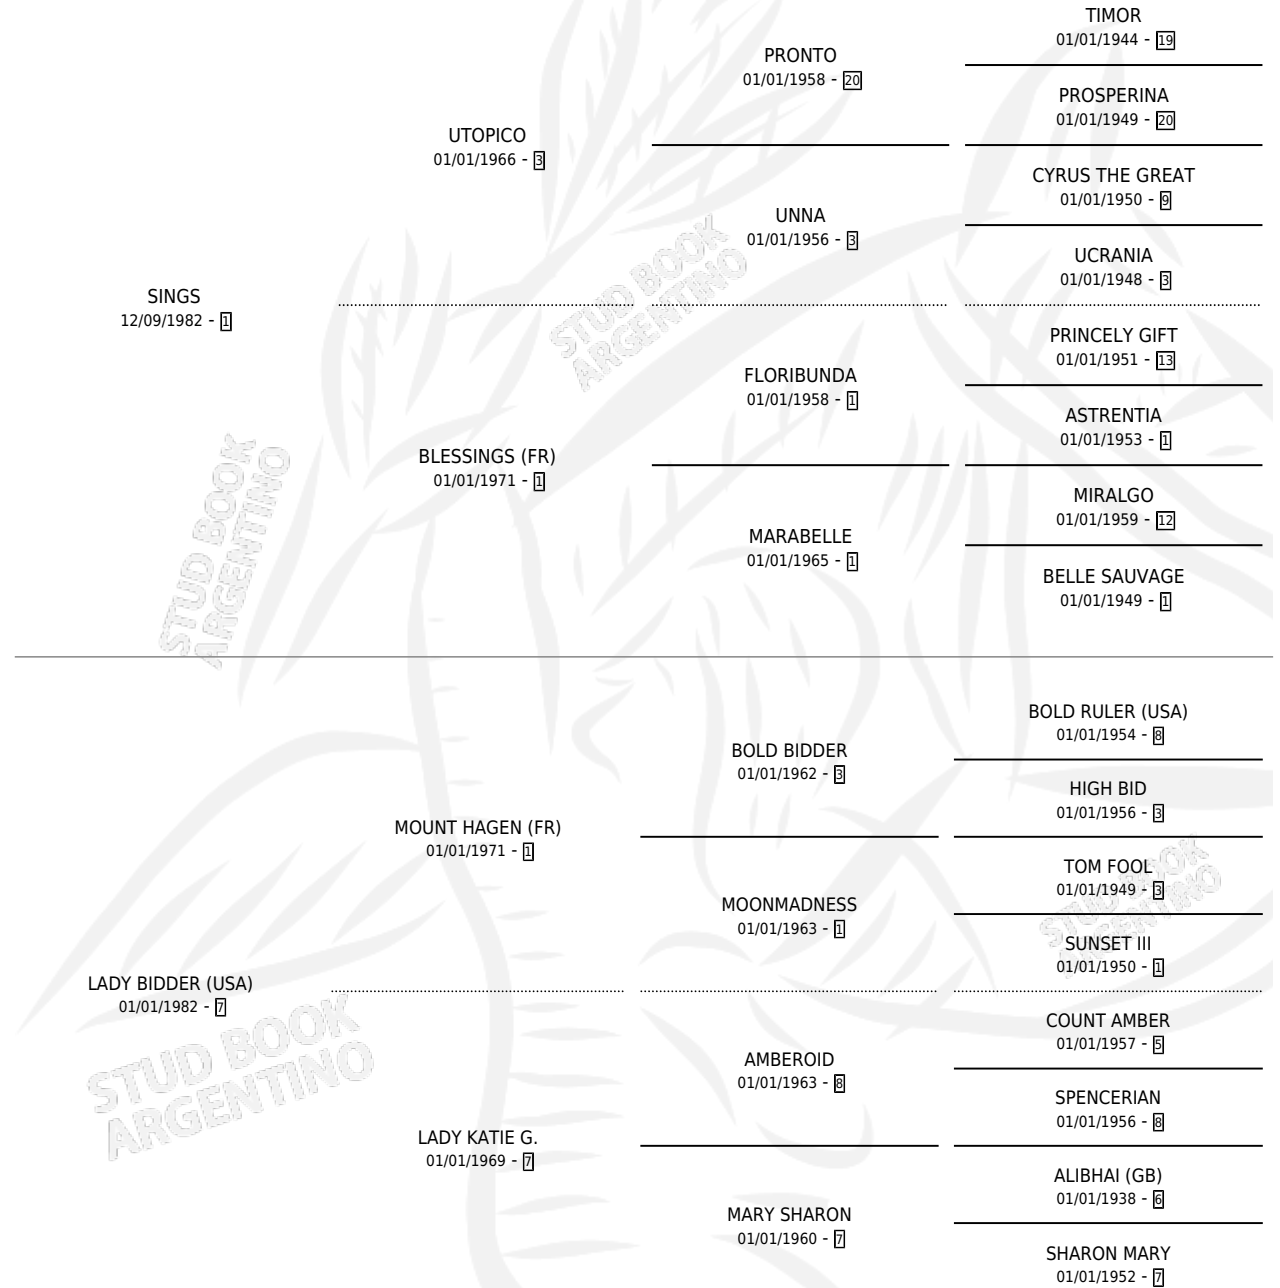

LORD'N TAYLOR

por SINGS y LADY BIDDER (USA) por MOUNT HAGEN (FR)

Argentina · Macho · Alazan · SP · 16/08/1991
Familia 7-c · Volumen 34

ESTADO

TIPIFICACIÓN SANGUÍNEA	✓
TIPIFICACIÓN POR ADN	X
PASAPORTE	X
IDENTIFICACIÓN POR MICROCHIP	X
REPRODUCTOR	X

Lugar de nacimiento: Santa Maria De Araras

Criador: Santa Maria De Araras

PEDIGREE

EXPORTACIÓN / IMPORTACIÓN

FECHA	MOVIMIENTO	PAÍS
01/07/1993	EXPORTADO	URUGUAY

LORD'N TAYLOR

Datos oficiales del Stud Book Argentino