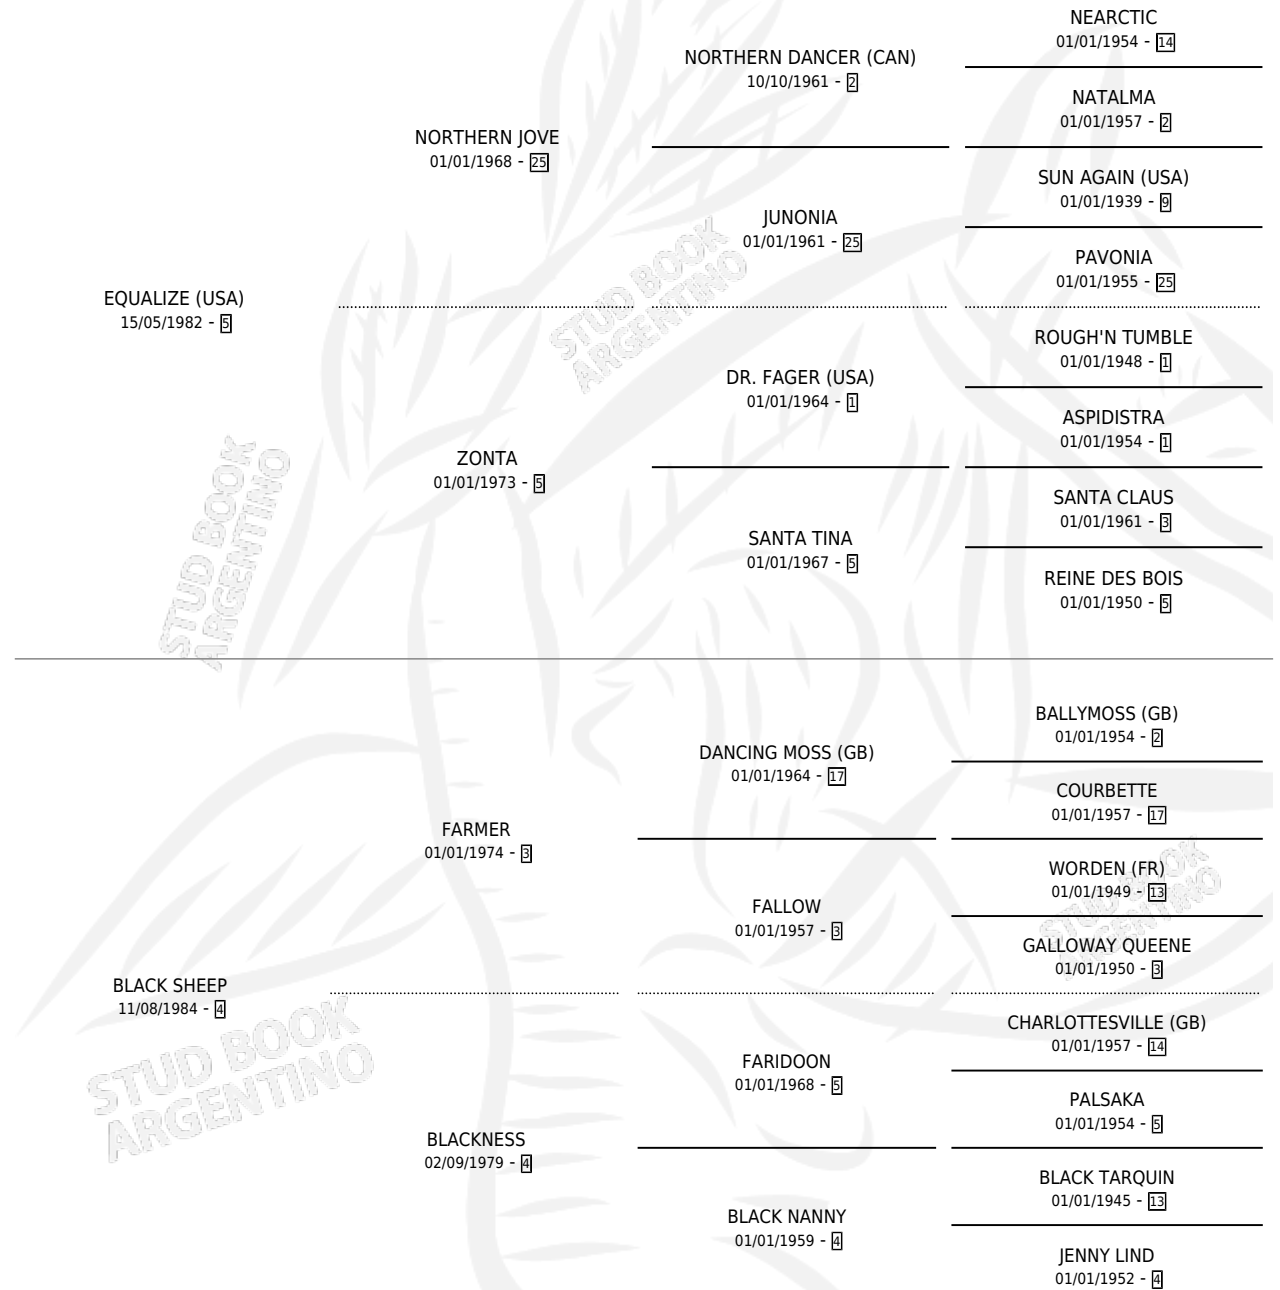

EQUAL BEAUTY

por **EQUALIZE (USA)** y **BLACK SHEEP** por **FARMER**

Argentina · Hembra · Tordillo · SP · 07/09/1991
Familia 4-f · Volumen 34

ESTADO

TIPIFICACIÓN SANGUÍNEA	✓
TIPIFICACIÓN POR ADN	X
PASAPORTE	X
IDENTIFICACIÓN POR MICROCHIP	X
REPRODUCTOR	✓

Lugar de nacimiento: El Turf

Criador: El Turf

~

HIJOS

	MACHOS	HEMBRAS
7 NACIERON	2	5
5 CORRIERON	2	3
4 GANARON	1	3
0 GANADORES CL	0 GANADORES GR	0 GANADORES G1

PEDIGREE