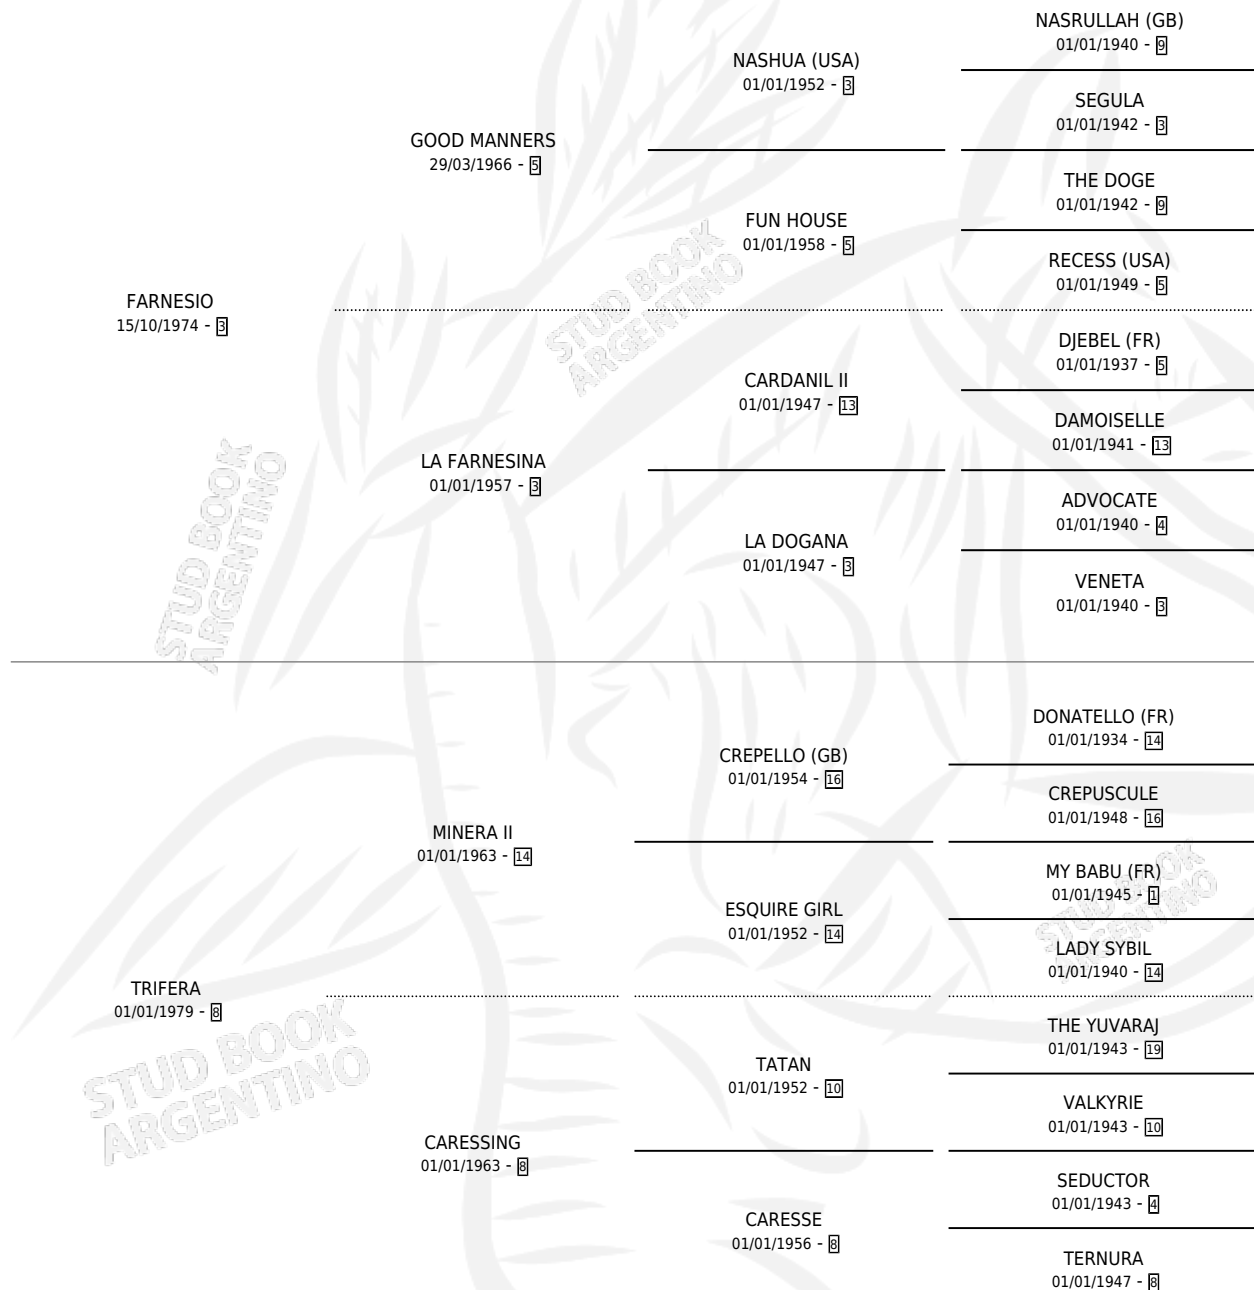

TRINEO

por **FARNESIO** y **TRIFERA** por **MINERA II**

Argentina · Macho · Alazan · SP · 16/09/1991
Familia 8-j · Volumen 34

ESTADO

TIPIFICACIÓN SANGUÍNEA	✓
TIPIFICACIÓN POR ADN	X
PASAPORTE	X
IDENTIFICACIÓN POR MICROCHIP	X
REPRODUCTOR	✓

Lugar de nacimiento: Las Dos Manos

Criador: Las Dos Manos

~

HIJOS

	MACHOS	HEMBRAS
6 NACIERON	2	4
SIN ACTUACIONES		

PEDIGREE