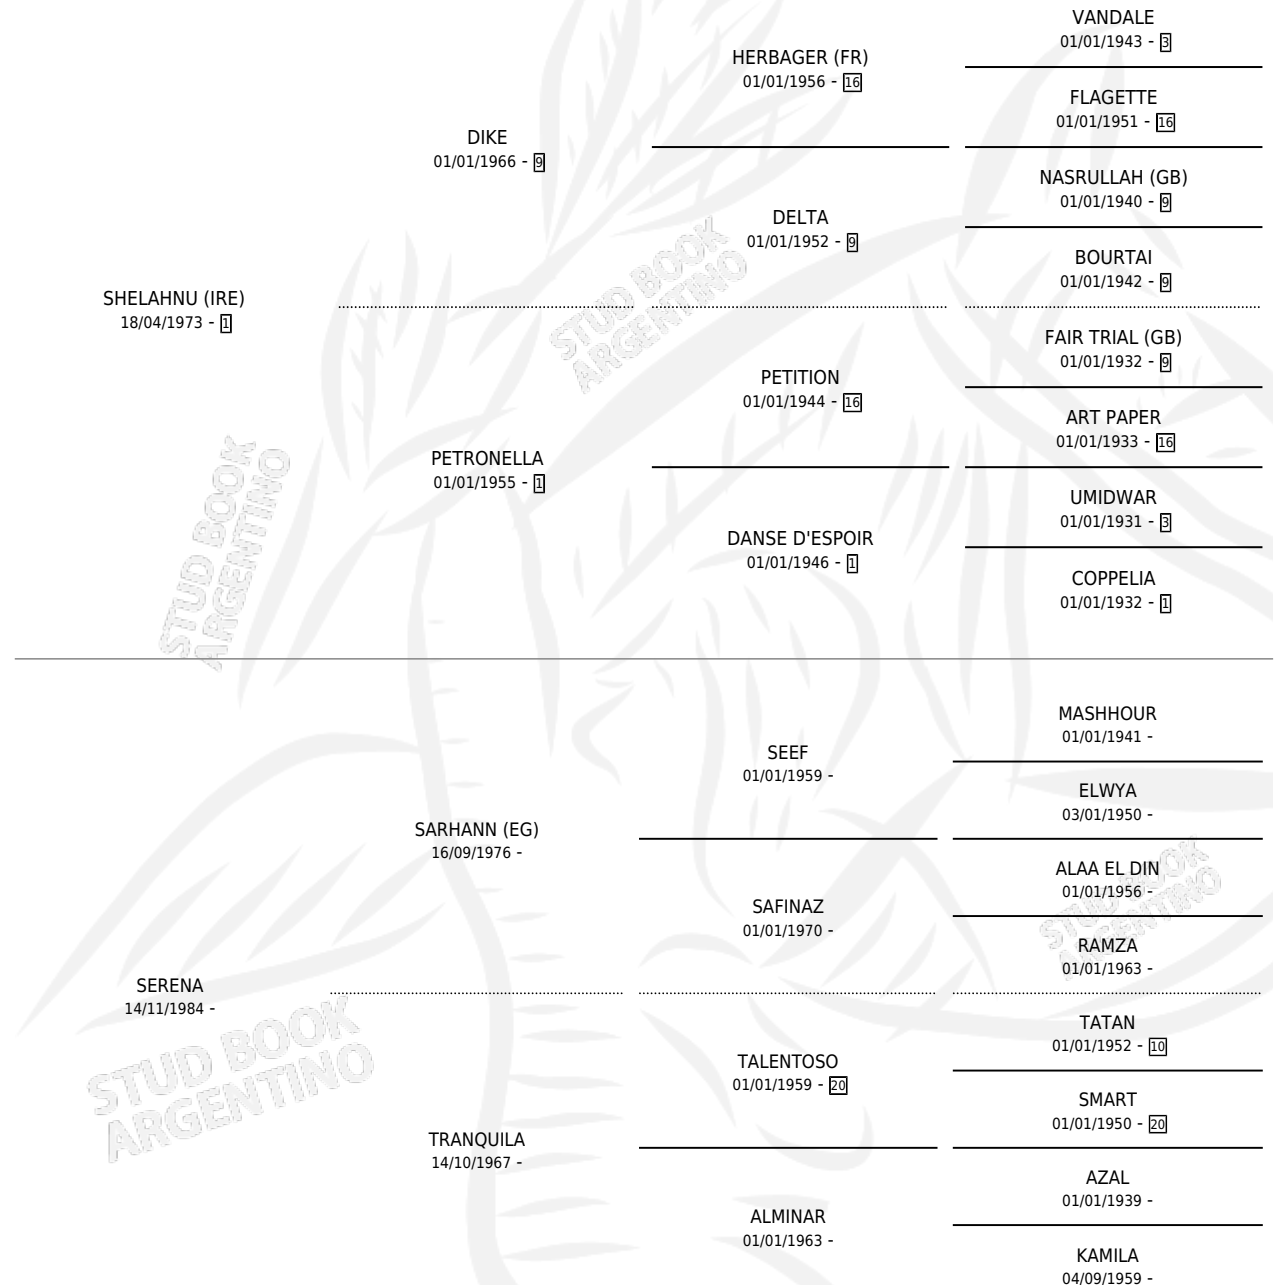

BAR BABETTE

por **SHELAHNU (IRE)** y **SERENA** por **SARHANN (EG)**

Argentina · Hembra · Alazan Tostado · AA · 30/08/1991
Familia · Volumen 34

ESTADO

TIPIFICACIÓN SANGUÍNEA	X
TIPIFICACIÓN POR ADN	X
PASAPORTE	X
IDENTIFICACIÓN POR MICROCHIP	X
REPRODUCTOR	✓

Lugar de nacimiento: Los Medanos

Criador: Pavon y Los Medanos

PEDIGREE