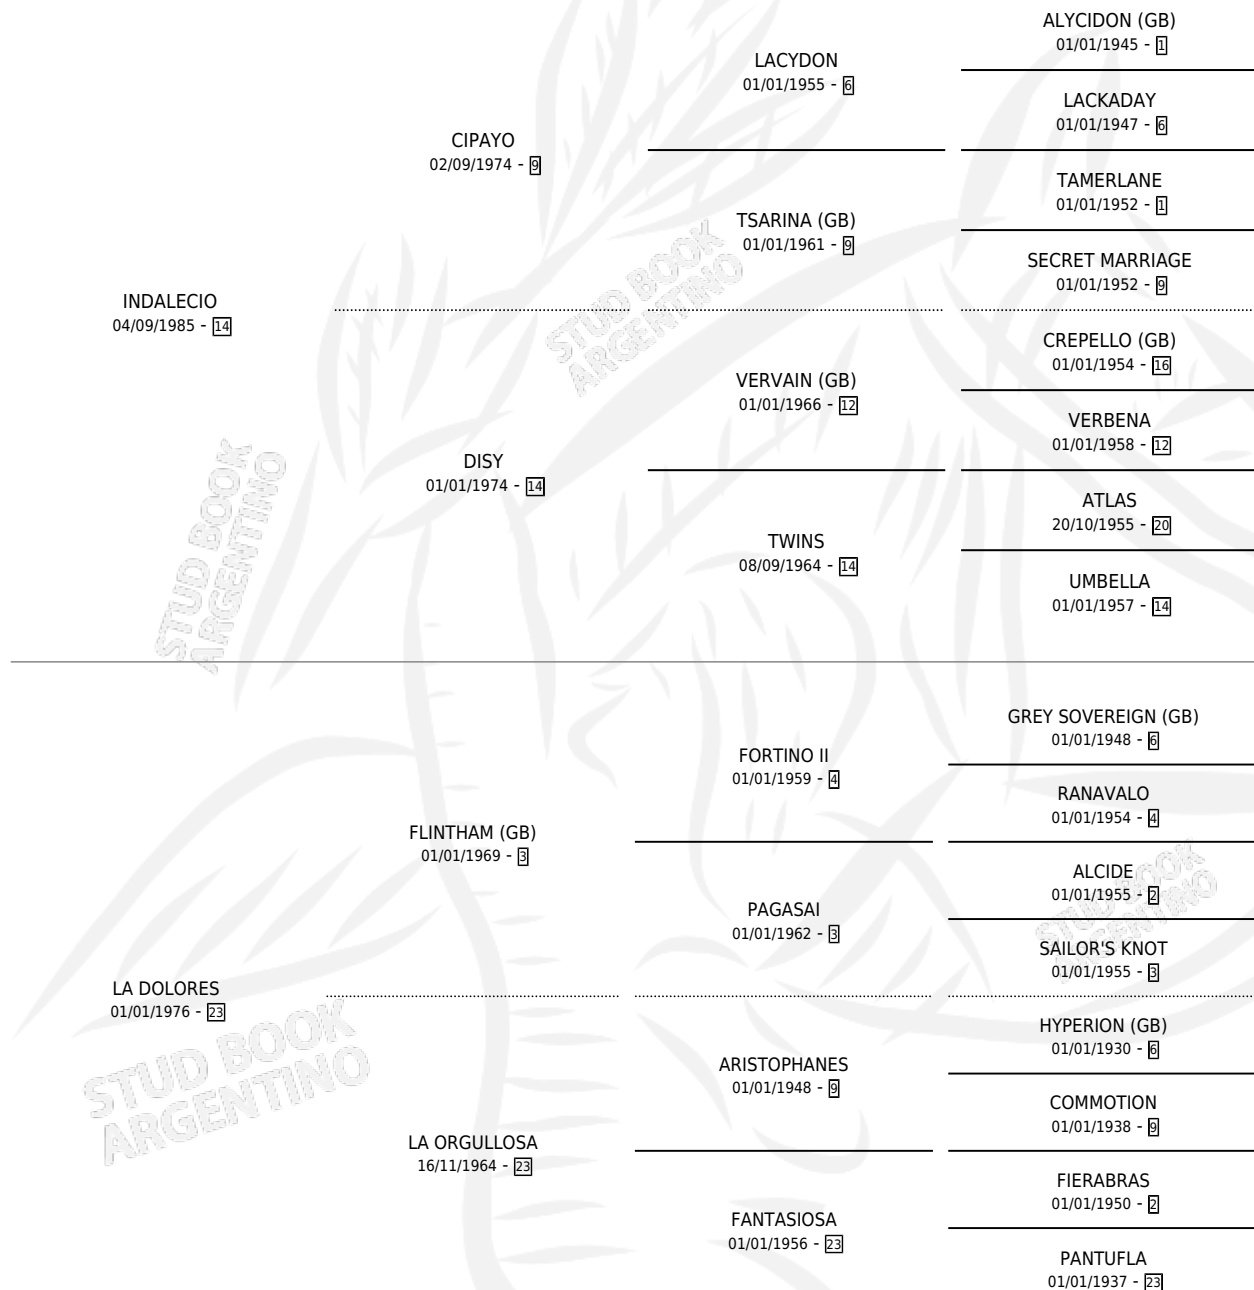

CONDUCCION

por **INDALECIO** y **LA DOLORES** por **FLINTHAM (GB)**

Argentina · Hembra · Alazan · SP · 06/08/1991
Familia 23-a · Volumen 34

ESTADO

TIPIFICACIÓN SANGUÍNEA	✓
TIPIFICACIÓN POR ADN	✓
PASAPORTE	X
IDENTIFICACIÓN POR MICROCHIP	X
REPRODUCTOR	✓

Lugar de nacimiento: La Irenita

Criador: Sin dato

~

HIJOS

	MACHOS	HEMBRAS
7 NACIERON	5	2
6 CORRIERON	4	2
3 GANARON	2	1
1 GANADORES CL	1 GANADORES GR	0 GANADORES G1

PEDIGREE

S

cimientos 7 / Efectividad 41.18%

PADRILLO	PRODUCTO	CRIADOR	1ER SERVICIO	ÚLTIMO SERVICIO
MESTRE	∅		11/11/2016	11/11/2016
ART MASTER (USA)	∅		05/12/2015	05/12/2015
BENEDICTIN	∅		06/11/2013	09/11/2013
SOY HILACHO	∅		30/10/2011	02/11/2011
SOY HILACHO	GUI TO PAMPERO (M Z, 01/10/2011)	GRIMOLDI GERARDO ROBERTO	10/11/2010	14/11/2010
UNCOMMON	GUI TO MOON (M A, 06/10/2009)	FALASCO LEANDRO JOSE	07/10/2008	07/10/2008
LUEGO	CON GUITA (H A, 28/09/2008)	SIN DATO	01/10/2007	02/10/2007
LUEGO	∅		23/12/2006	24/12/2006
SOY HILACHO	∅		15/11/2005	15/11/2005
FUNNYMAN	GUI TO VOLADOR (M A, 06/10/2005)	SIN DATO	03/11/2004	03/11/2004
CONDOR REAL	∅		25/11/2003	25/11/2003
CONDOR REAL	GUI TO MISTERIO (M ZN, 13/11/2003)	SIN DATO	05/10/2002	06/11/2002
CONDOR REAL	GUI TO CORAJE (M ZD, 20/09/2000)	SIN DATO	08/10/1999	08/10/1999
CONDOR REAL	∅		14/12/1998	14/12/1998
CONDOR REAL	∅		02/12/1997	02/12/1997
SLEW GIN FIZZ (USA)	∅		17/08/1996	01/12/1996
IBERO	CONDUCENTE (H Z, 17/07/1996)	SIN DATO	18/08/1995	18/08/1995