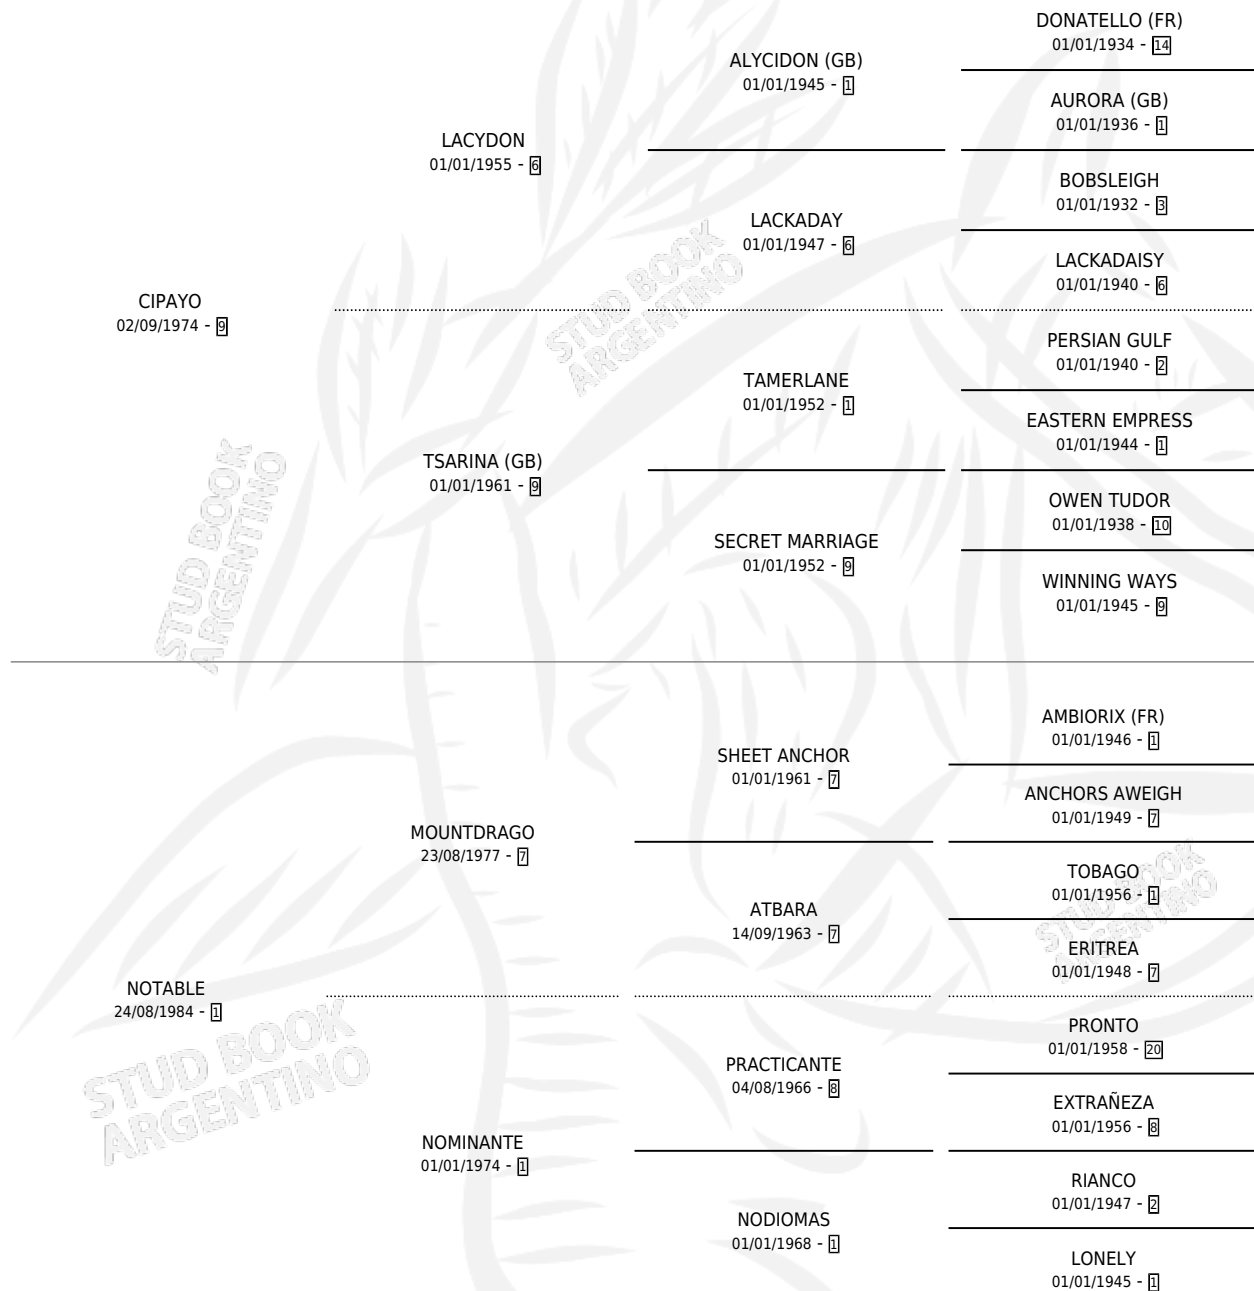

CAPILEIRA

por CIPAYO y NOTABLE por MOUNTDRAGO

Argentina · Hembra · Zaino · SP · 20/08/1991
Familia 1-j · Volumen 34

ESTADO

TIPIFICACIÓN SANGUÍNEA	X
TIPIFICACIÓN POR ADN	X
PASAPORTE	X
IDENTIFICACIÓN POR MICROCHIP	X
REPRODUCTOR	X

Lugar de nacimiento: La Irenita

Criador: Sin dato

PEDIGREE