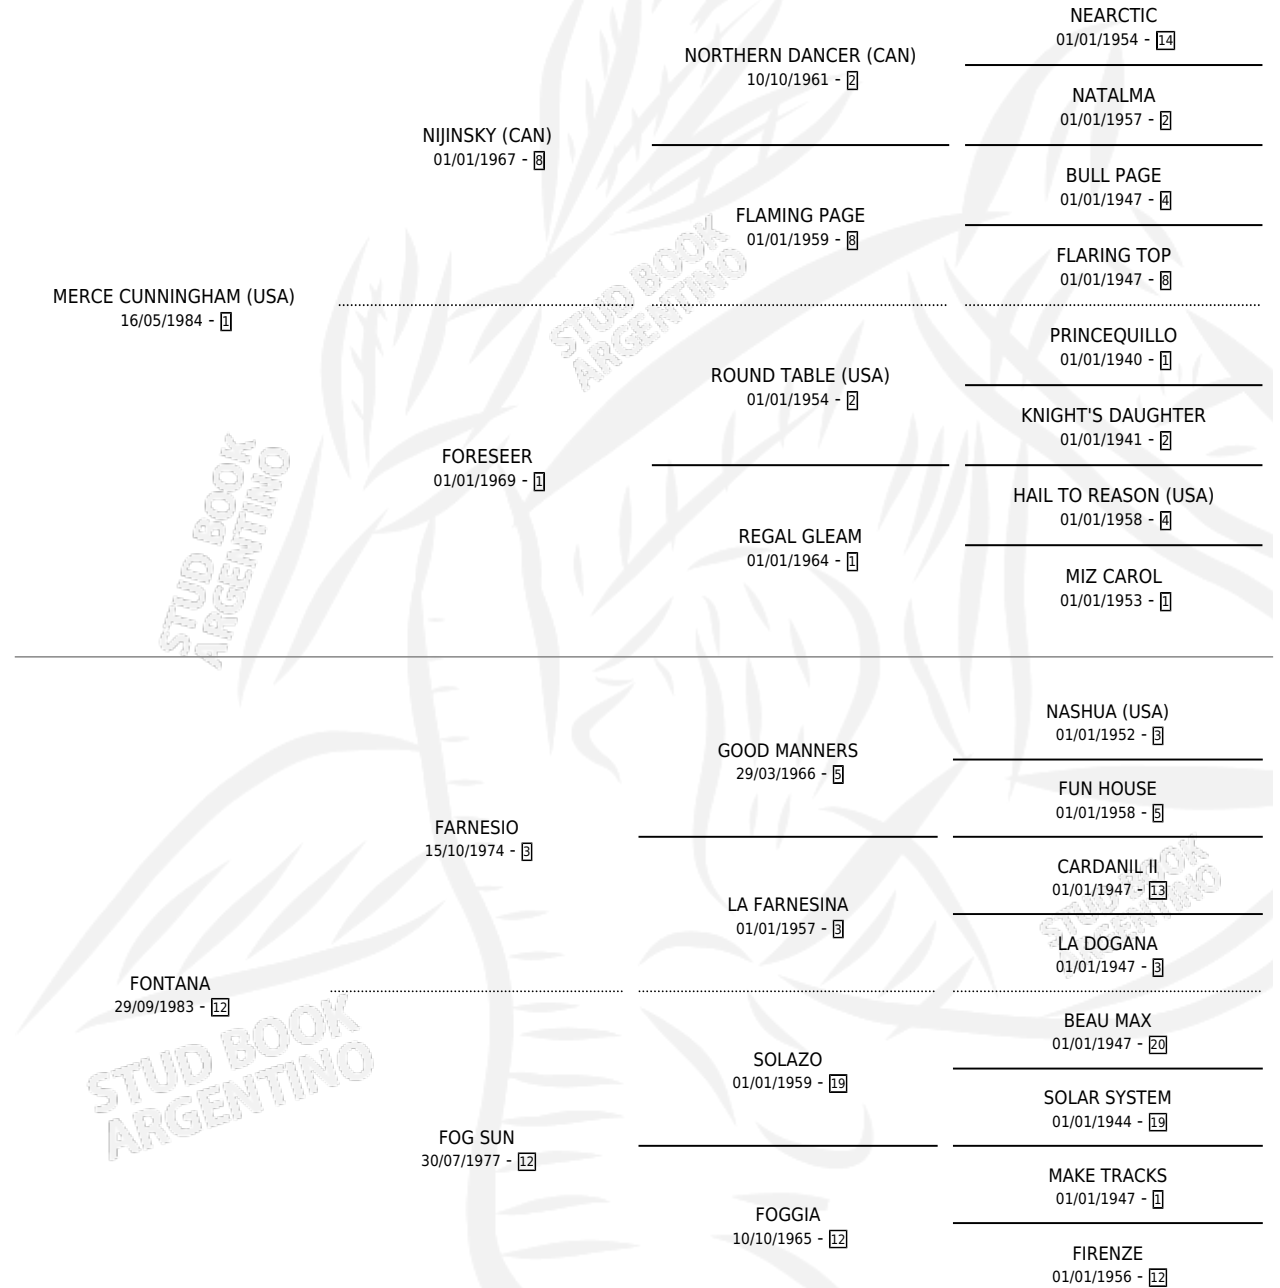

FACTICIUS

por **MERCE CUNNINGHAM (USA)** y **FONTANA** por **FARNESIO**

Argentina · Macho · Zaino Doradillo · SP · 30/08/1991
Familia 12-d · Volumen 34

ESTADO

TIPIFICACIÓN SANGUÍNEA	X
TIPIFICACIÓN POR ADN	X
PASAPORTE	X
IDENTIFICACIÓN POR MICROCHIP	X
REPRODUCTOR	X

Lugar de nacimiento: La Quebrada

Criador: Ceriani Cernadas Hernan y Ferrer Reyes Sara
Ceriani De

PEDIGREE

CAMPAÑA

Solo carreras oficiales de Argentina

POR EDAD

EDAD	CC	1°	2°	3°	4°	5°	NP	CLC	CLG	CLCG1	CLGG1	IMPORTE	GANANCIA / CC
2 AÑOS	1	0	0	0	0	1	0	0	0	0	0	\$0	\$0
3 AÑOS	5	0	0	0	1	0	4	0	0	0	0	\$615	\$123
6 AÑOS	1	0	0	0	1	0	0	0	0	0	0	\$240	\$240
TOTALES	7	0	0	0	2	1	4	0	0	0	0	\$855	\$122
%		0.0%	0.0%	0.0%	28.6%	14.3%	57.1%	0.0%	0.0%	0.0%	0.0%		