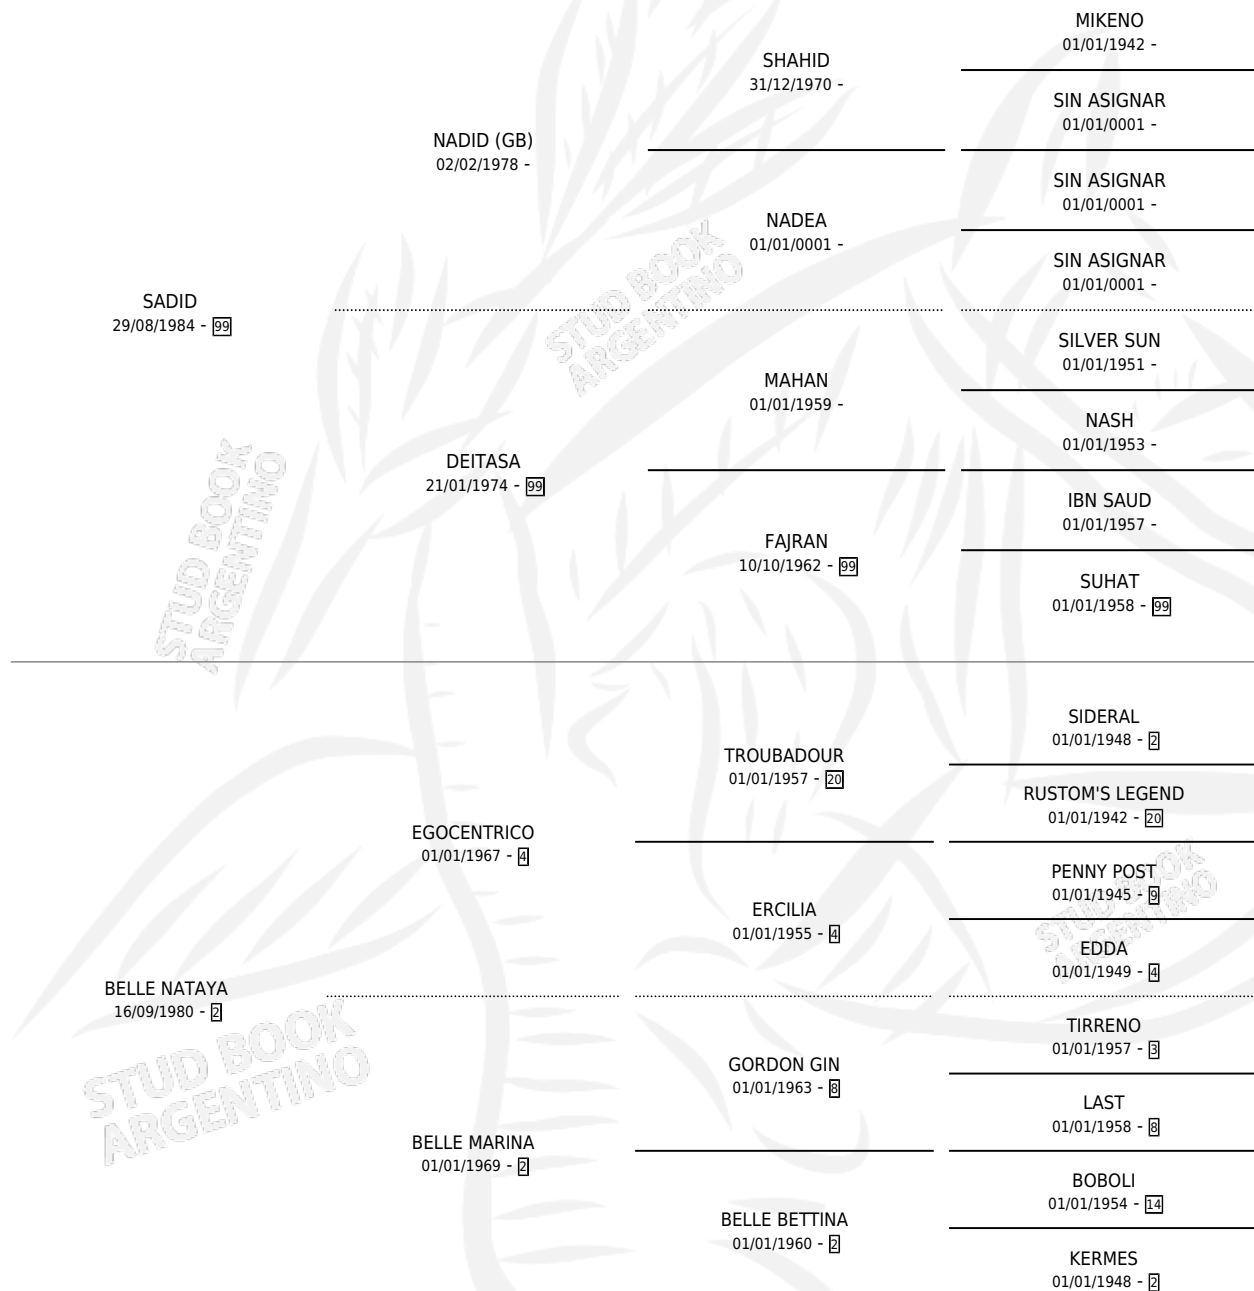

ELLEN AL MULUK

por SADID y BELLE NATAYA por EGOCENTRICO

Argentina · Hembra · Alazan · AA · 27/08/1991
Familia 2 · Volumen 34

ESTADO

| | |
|------------------------------|---|
| TIPIFICACIÓN SANGUÍNEA | X |
| TIPIFICACIÓN POR ADN | X |
| PASAPORTE | X |
| IDENTIFICACIÓN POR MICROCHIP | X |
| REPRODUCTOR | X |

Lugar de nacimiento: Magnic

Criador: Sin dato

PEDIGREE

ELLEN AL MULUK

Datos oficiales del Stud Book Argentino

Documento generado el 07/05/2026

studbook.org.ar