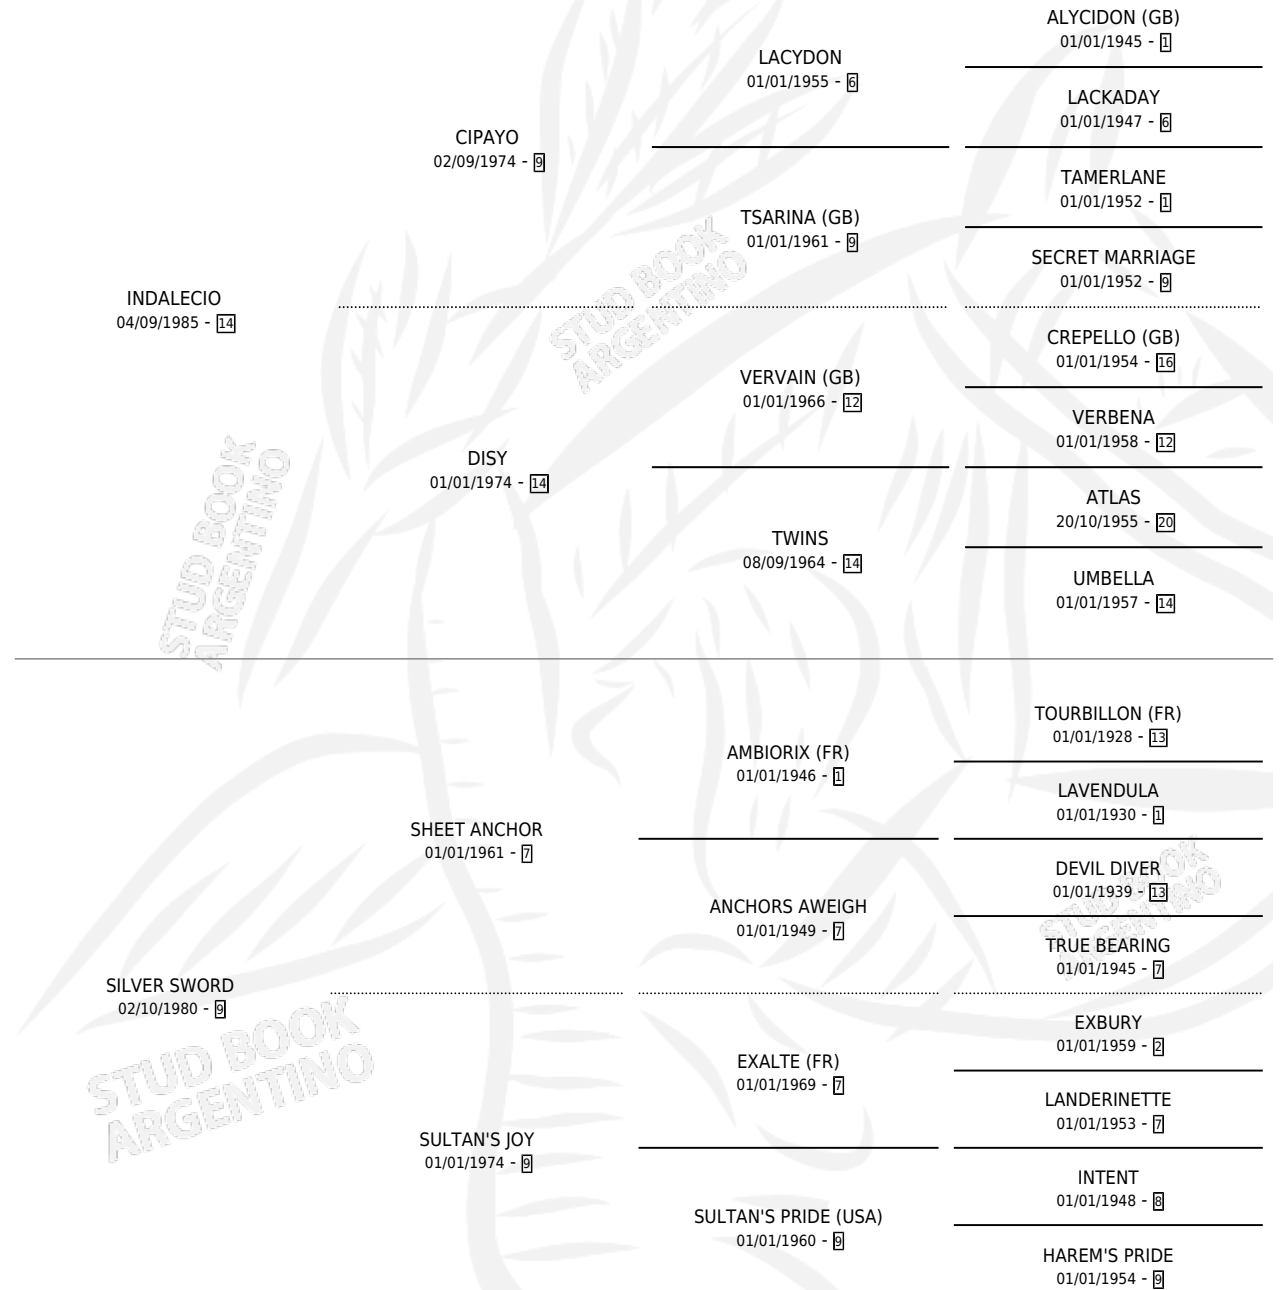

HAPPY LAND

por INDALECIO y SILVER SWORD por SHEET ANCHOR

Argentina · Hembra · Zaino · SP · 19/08/1991
Familia 9-f · Volumen 34

ESTADO

TIPIFICACIÓN SANGUÍNEA	X
TIPIFICACIÓN POR ADN	X
PASAPORTE	X
IDENTIFICACIÓN POR MICROCHIP	X
REPRODUCTOR	X

Lugar de nacimiento: Panamericano

Criador: Sin dato

PEDIGREE

HAPPY LAND

Datos oficiales del Stud Book Argentino

Documento generado el 14/05/2026

studbook.org.ar