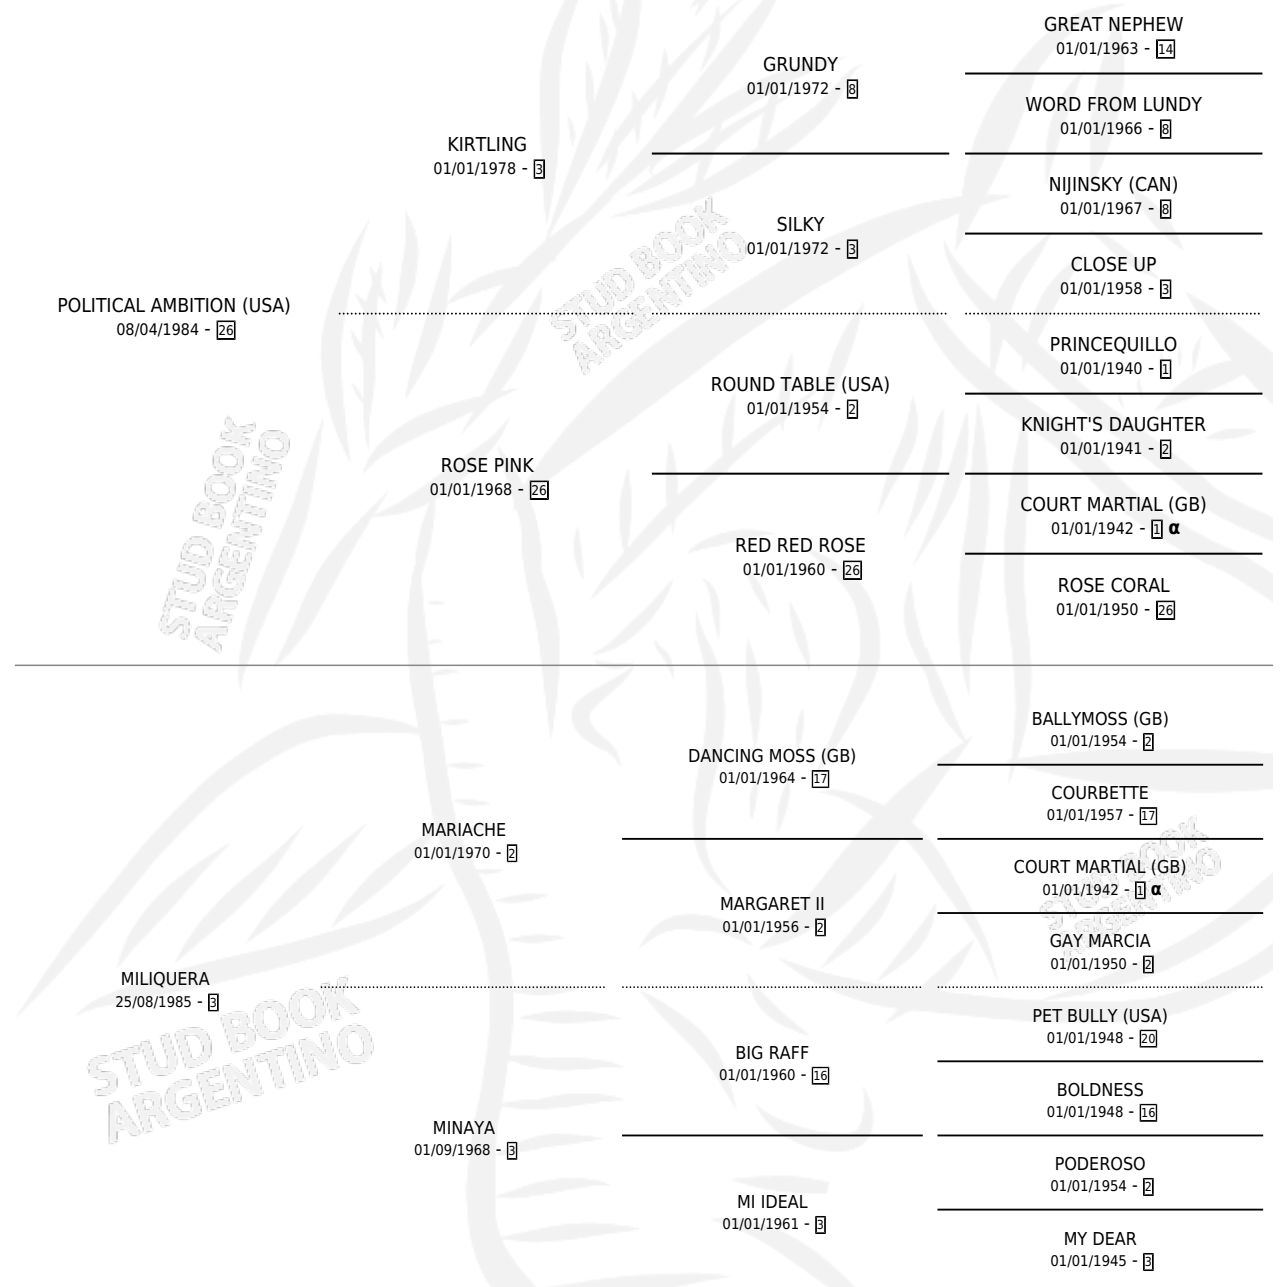

Lugar de nacimiento: Vacacion
Criador: Vacacion

~

HIJOS

	MACHOS	HEMBRAS
10 NACIERON	8	2
4 CORRIERON	3	1
3 GANARON	2	1
0 GANADORES CL	0 GANADORES GR	0 GANADORES G1

PEDIGREE

INBREEDING : α

CAMPAÑA

Solo carreras oficiales de Argentina