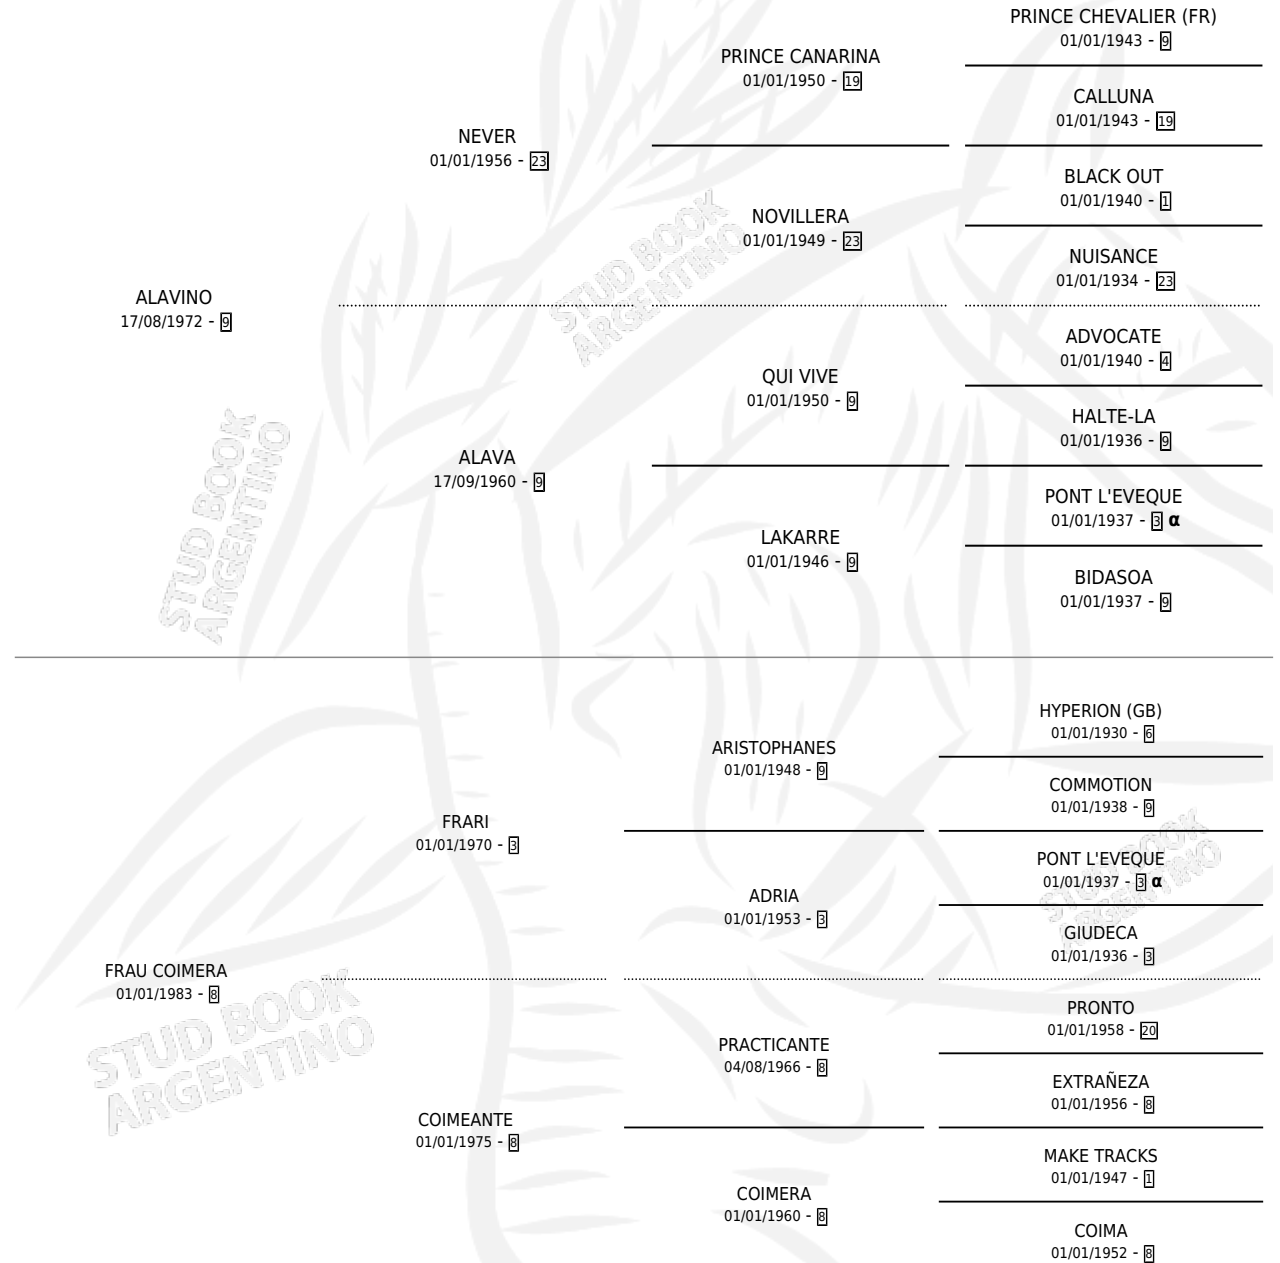

# SOY BANQUERO

por **ALAVINO** y **FRAU COIMERA** por **FRARI**

Argentina · Macho · Alazan · SP · 23/08/1991  
Familia 8-i · Volumen 34

## ESTADO

TIPIFICACIÓN SANGUÍNEA	X
TIPIFICACIÓN POR ADN	X
PASAPORTE	X
IDENTIFICACIÓN POR MICROCHIP	X
REPRODUCTOR	X

**Lugar de nacimiento:** Don Florentino  
**Criador:** Haras Don Florentino S.A.

## PEDIGREE

INBREEDING :  $\alpha$