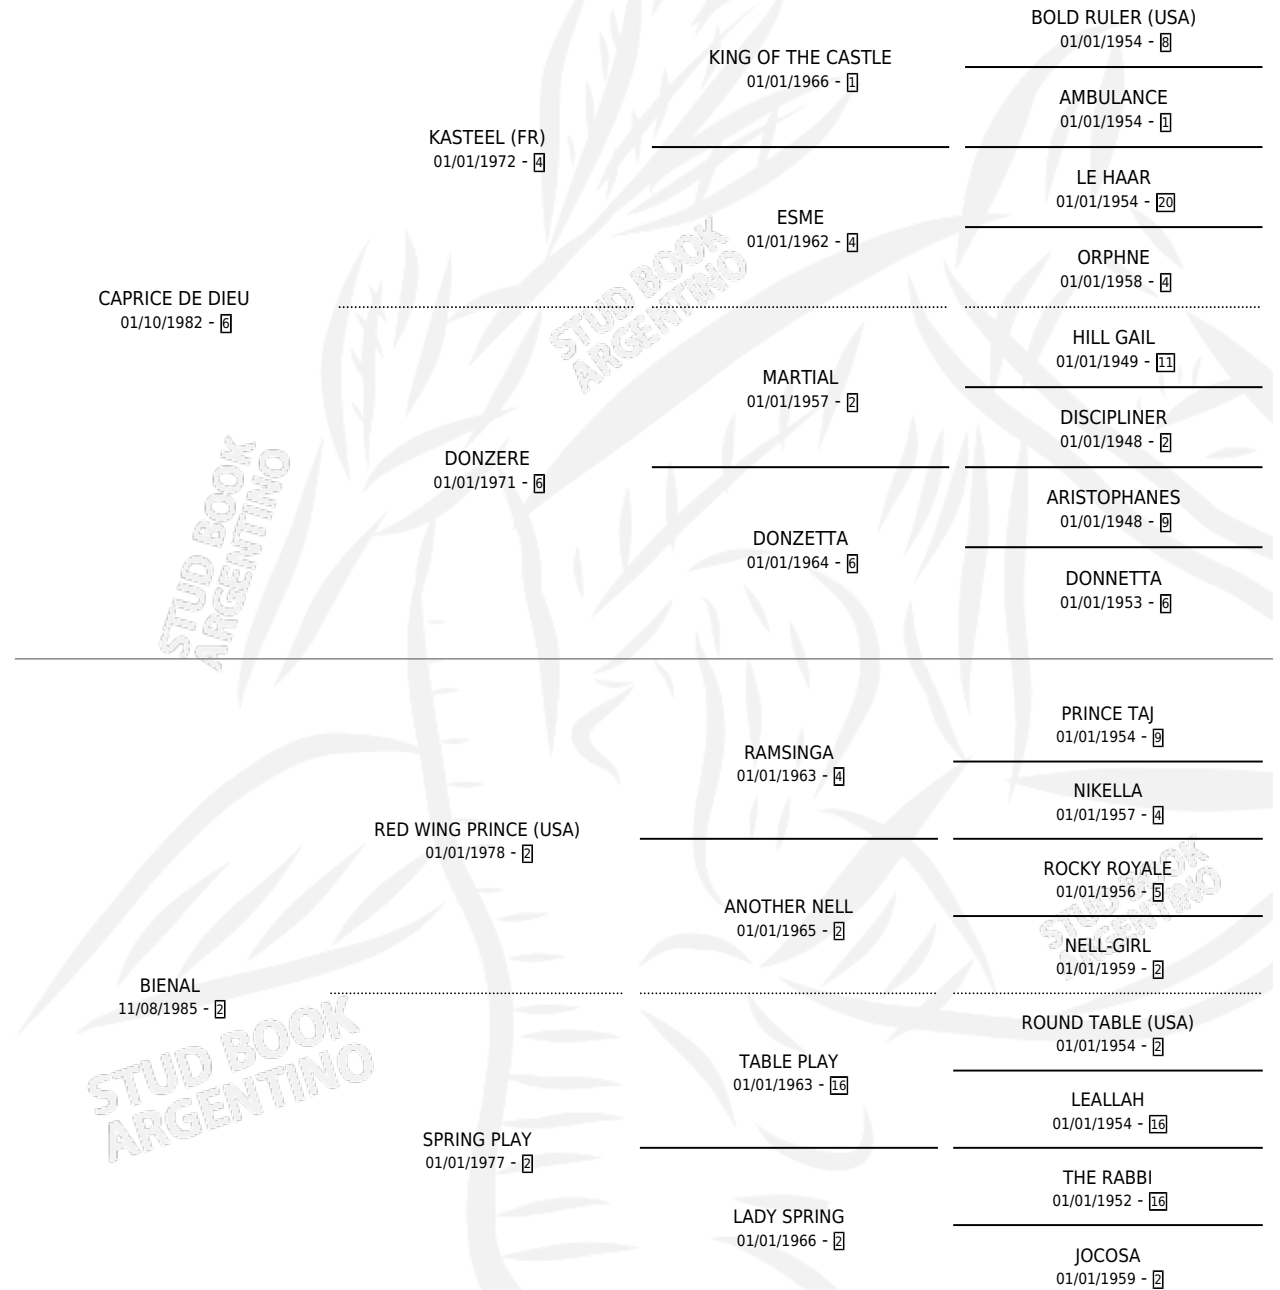

HYPOCRITE

por **CAPRICE DE DIEU** y **BIENAL** por **RED WING PRINCE (USA)**

Argentina · Macho · Alazan · SP · 16/08/1991
Familia 2-e · Volumen 34

ESTADO

TIPIFICACIÓN SANGUÍNEA	X
TIPIFICACIÓN POR ADN	X
PASAPORTE	X
IDENTIFICACIÓN POR MICROCHIP	X
REPRODUCTOR	X

Lugar de nacimiento: Panamericano

Criador: Sin dato

PEDIGREE

CAMPAÑA

Solo carreras oficiales de Argentina

POR EDAD

EDAD	CC	1°	2°	3°	4°	5°	NP	CLC	CLG	CLCG1	CLGG1	IMPORTE	GANANCIA / CC
3 AÑOS	4	0	0	0	0	0	4	0	0	0	0	\$0	\$0
4 AÑOS	11	0	0	0	0	0	11	0	0	0	0	\$0	\$0
TOTALES	15	0	0	0	0	0	15	0	0	0	0	\$0	\$0
%		0.0%	0.0%	0.0%	0.0%	0.0%	100%	0.0%	0.0%	0.0%	0.0%		