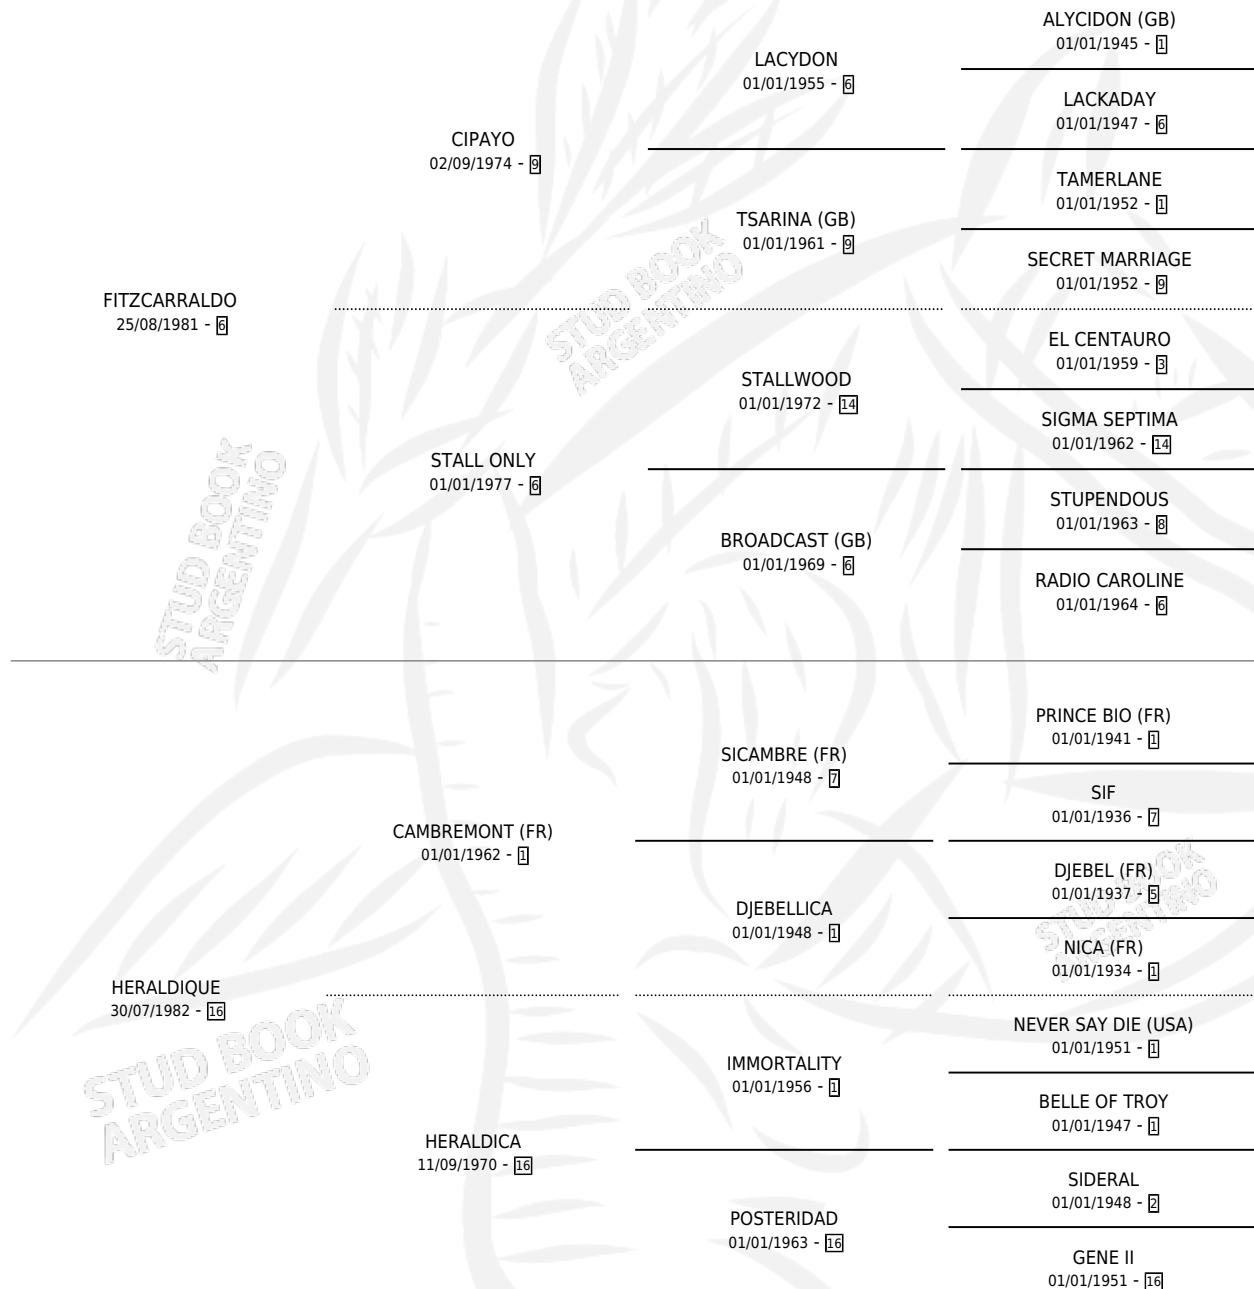

FLOR DE LYS

por FITZCARRALDO y HERALDIQUE por CAMBREMONT (FR)

Argentina · Hembra · Alazan Tostado · SP · 22/08/1991
Familia 16-h · Volumen 34

ESTADO

TIPIFICACIÓN SANGUÍNEA	✓
TIPIFICACIÓN POR ADN	✓
PASAPORTE	X
IDENTIFICACIÓN POR MICROCHIP	X
REPRODUCTOR	✓

Lugar de nacimiento: Comalal

Criador: Comalal

~

HIJOS

	MACHOS	HEMBRAS
4 NACIERON	3	1
3 CORRIERON	2	1
1 GANARON	0	1

0	0	0
GANADORES CL	GANADORES GR	GANADORES G1

PEDIGREE

CAMPAÑA

Solo carreras oficiales de Argentina

POR EDAD

EDAD	CC	1°	2°	3°	4°	5°	NP	CLC	CLG	CLCG1	CLGG1	IMPORTE	GANANCIA / CC
3 AÑOS	1	0	0	0	0	0	1	0	0	0	0	\$0	\$0
4 AÑOS	2	0	0	0	0	0	2	0	0	0	0	\$0	\$0
5 AÑOS	1	0	0	0	0	0	1	0	0	0	0	\$0	\$0
TOTALES	4	0	0	0	0	0	4	0	0	0	0	\$0	\$0
%		0.0%	0.0%	0.0%	0.0%	0.0%	100%	0.0%	0.0%	0.0%	0.0%		