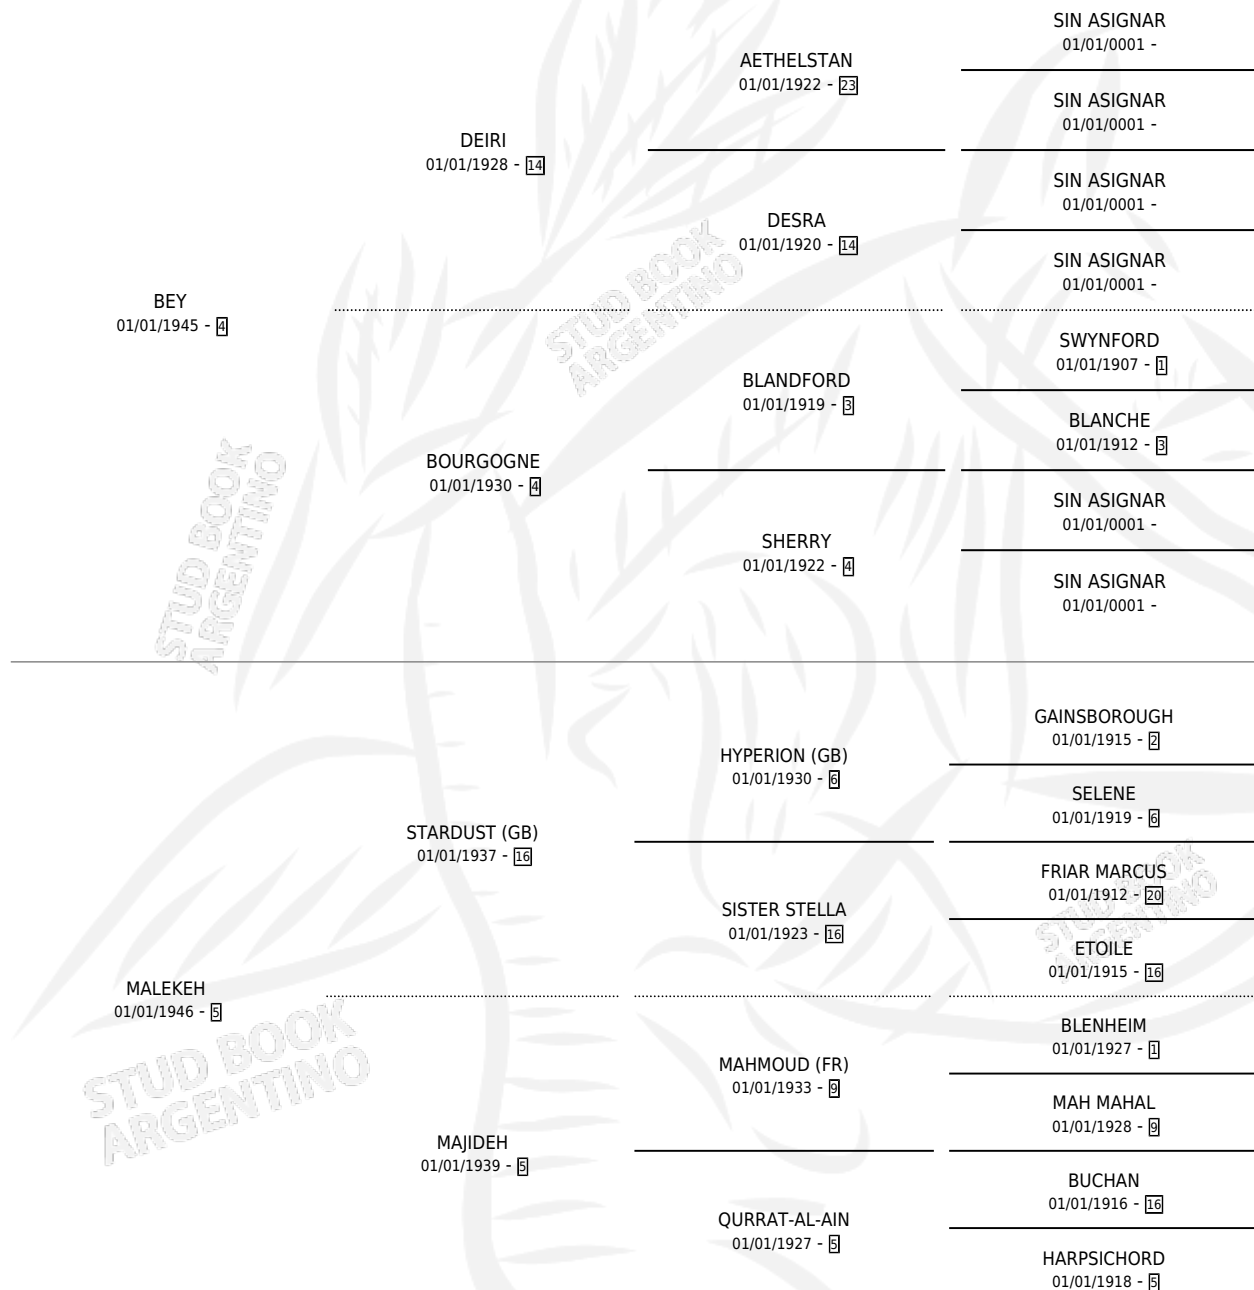

BEIGLER BEY

por BEY y MALEKEH por STARDUST (GB)

Argentina · Macho · Zaino · SP · 01/01/1951
Familia 5-e · Volumen 21

ESTADO

TIPIFICACIÓN SANGUÍNEA	X
TIPIFICACIÓN POR ADN	X
PASAPORTE	X
IDENTIFICACIÓN POR MICROCHIP	X
REPRODUCTOR	✓

Lugar de nacimiento: Campo particular

Criador: Sin dato

~

HIJOS

	MACHOS	HEMBRAS
31 NACIERON	7	24
1 CORRIERON	0	1

SIN ACTUACIONES

PEDIGREE

SERVICIOS PADRILLO