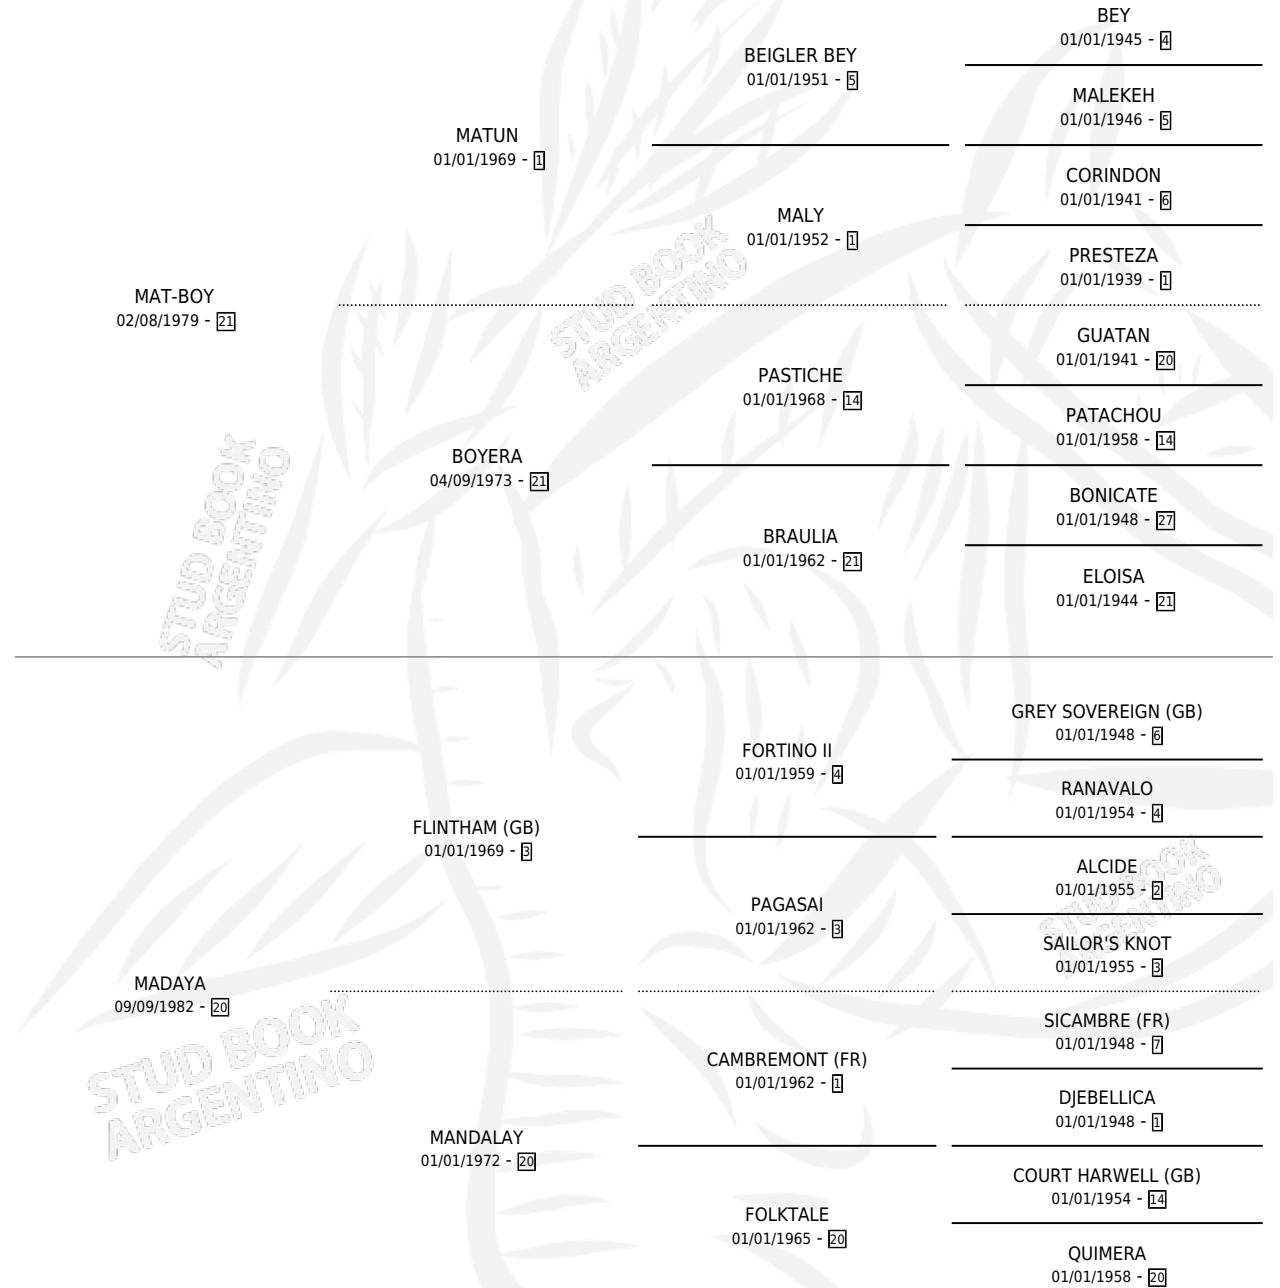

MINDON

por **MAT-BOY** y **MADAYA** por **FLINTHAM (GB)**

Argentina · Macho · Zaino Colorado · SP · 24/08/1991
Familia 20-d · Volumen 34

ESTADO

TIPIFICACIÓN SANGUÍNEA	X
TIPIFICACIÓN POR ADN	X
PASAPORTE	X
IDENTIFICACIÓN POR MICROCHIP	X
REPRODUCTOR	X

Lugar de nacimiento: Comalal

Criador: Comalal

PEDIGREE

CAMPAÑA

Solo carreras oficiales de Argentina

POR EDAD

EDAD	CC	1°	2°	3°	4°	5°	NP	CLC	CLG	CLCG1	CLGG1	IMPORTE	GANANCIA / CC
5 AÑOS	3	1	0	0	0	0	2	0	0	0	0	\$4,700	\$1,567
TOTALES	3	1	0	0	0	0	2	0	0	0	0	\$4,700	\$1,567
%		33.3%	0.0%	0.0%	0.0%	0.0%	66.7%	0.0%	0.0%	0.0%	0.0%		

Ganador en Palermo - \$4,700, a los 5 años.

POR DISTANCIA

HIPODROMO	CC	1°	2°	3°	4°	5°	NP	CLC	CLG	CLCG1	CLGG1	IMPORTE
PALERMO	3	1	0	0	0	0	2	0	0	0	0	\$4,700
2000 MTS	1	0	0	0	0	0	1	0	0	0	0	\$0
1600 MTS	2	1	0	0	0	0	1	0	0	0	0	\$4,700