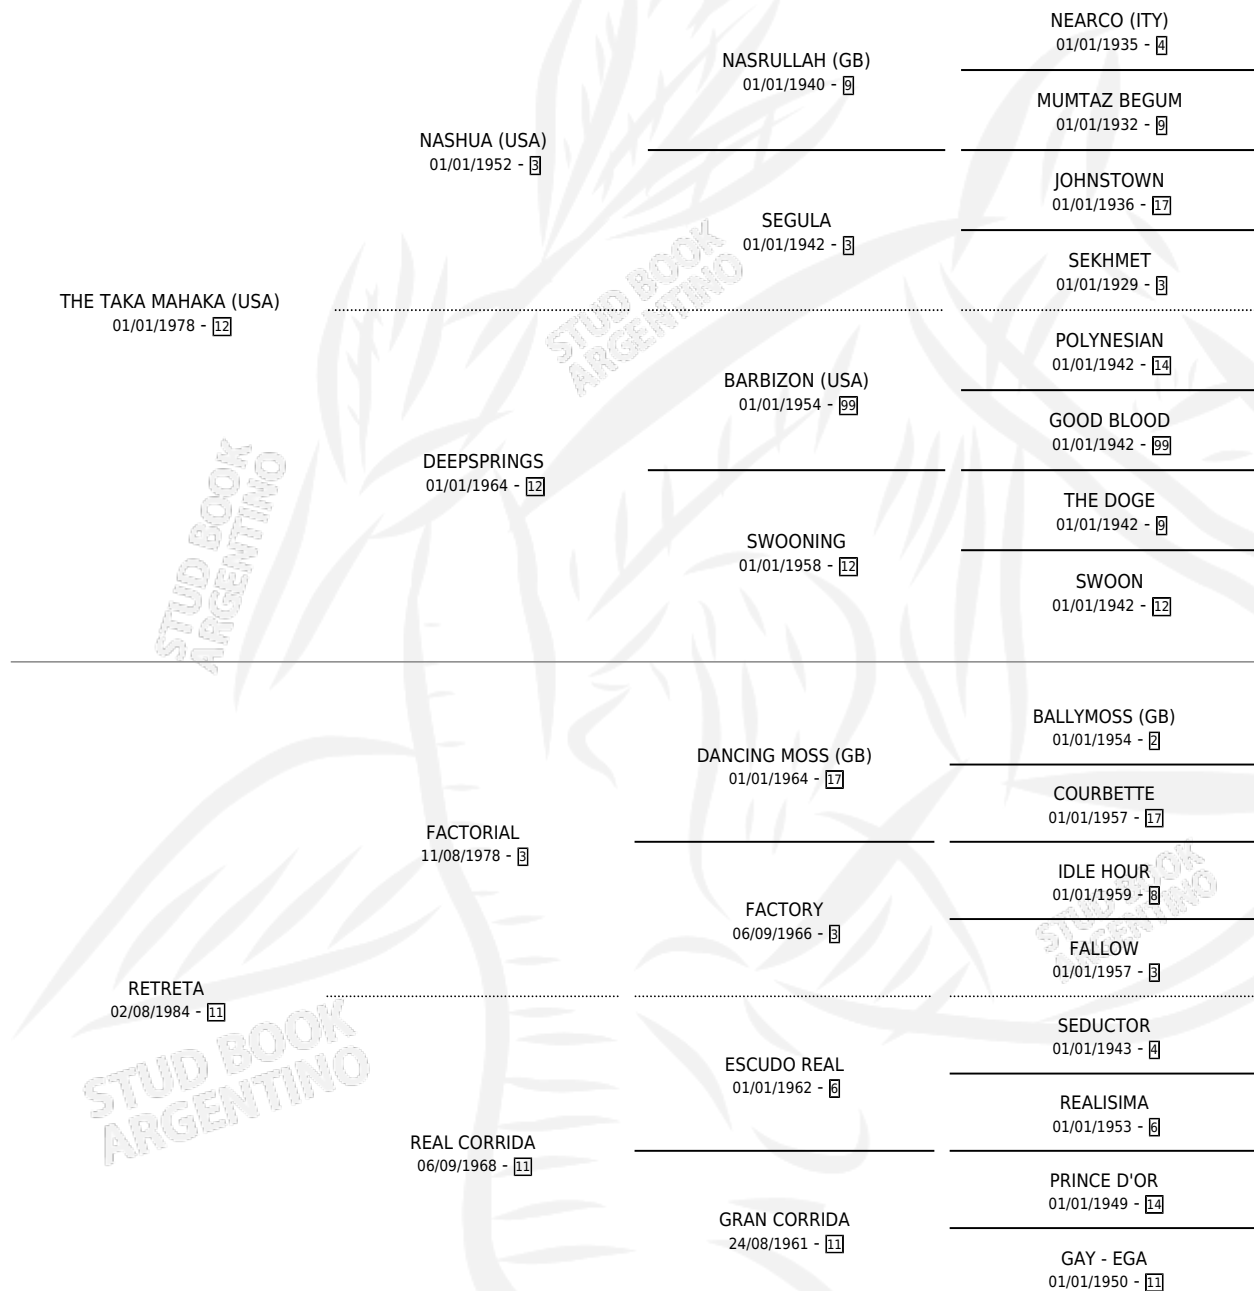

BEST THUNDER

por THE TAKA MAHAKA (USA) y RETRETA por FACTORIAL

Argentina · Hembra · Zaino · SP · 18/08/1991
Familia 11-e · Volumen 34

ESTADO

TIPIFICACIÓN SANGUÍNEA	X
TIPIFICACIÓN POR ADN	X
PASAPORTE	X
IDENTIFICACIÓN POR MICROCHIP	X
REPRODUCTOR	✓

Lugar de nacimiento: Cumelen

Criador: Sin dato

PEDIGREE

CAMPAÑA

Solo carreras oficiales de Argentina

POR EDAD

EDAD	CC	1°	2°	3°	4°	5°	NP	CLC	CLG	CLCG1	CLGG1	IMPORTE	GANANCIA / CC
3 AÑOS	3	0	0	1	1	1	0	0	0	0	0	\$1,696	\$565
4 AÑOS	3	1	0	1	1	0	0	0	0	0	0	\$5,568	\$1,856
5 AÑOS	5	1	0	1	0	0	3	0	0	0	0	\$6,161	\$1,232
6 AÑOS	2	0	0	0	0	0	2	0	0	0	0	\$0	\$0
TOTALES	13	2	0	3	2	1	5	0	0	0	0	\$13,425	\$1,033
%		15.4%	0.0%	23.1%	15.4%	7.7%	38.5%	0.0%	0.0%	0.0%	0.0%		

Ganadora de 2 carreras en Palermo - \$13,425, a los 4 y 5 años.

POR DISTANCIA

HIPODROMO	CC	1°	2°	3°	4°	5°	NP	CLC	CLG	CLCG1	CLGG1	IMPORTE
SAN ISIDRO	3	0	0	0	0	1	2	0	0	0	0	\$345
1600 MTS	2	0	0	0	0	0	2	0	0	0	0	\$0
1200 MTS	1	0	0	0	0	1	0	0	0	0	0	\$345
PALERMO	9	2	0	3	1	0	3	0	0	0	0	\$12,704
1400 MTS	4	1	0	2	0	0	1	0	0	0	0	\$7,136
1200 MTS	4	1	0	1	1	0	1	0	0	0	0	\$5,568
1600 MTS	1	0	0	0	0	0	1	0	0	0	0	\$0
LA PLATA	1	0	0	0	1	0	0	0	0	0	0	\$376
1200 MTS	1	0	0	0	1	0	0	0	0	0	0	\$376