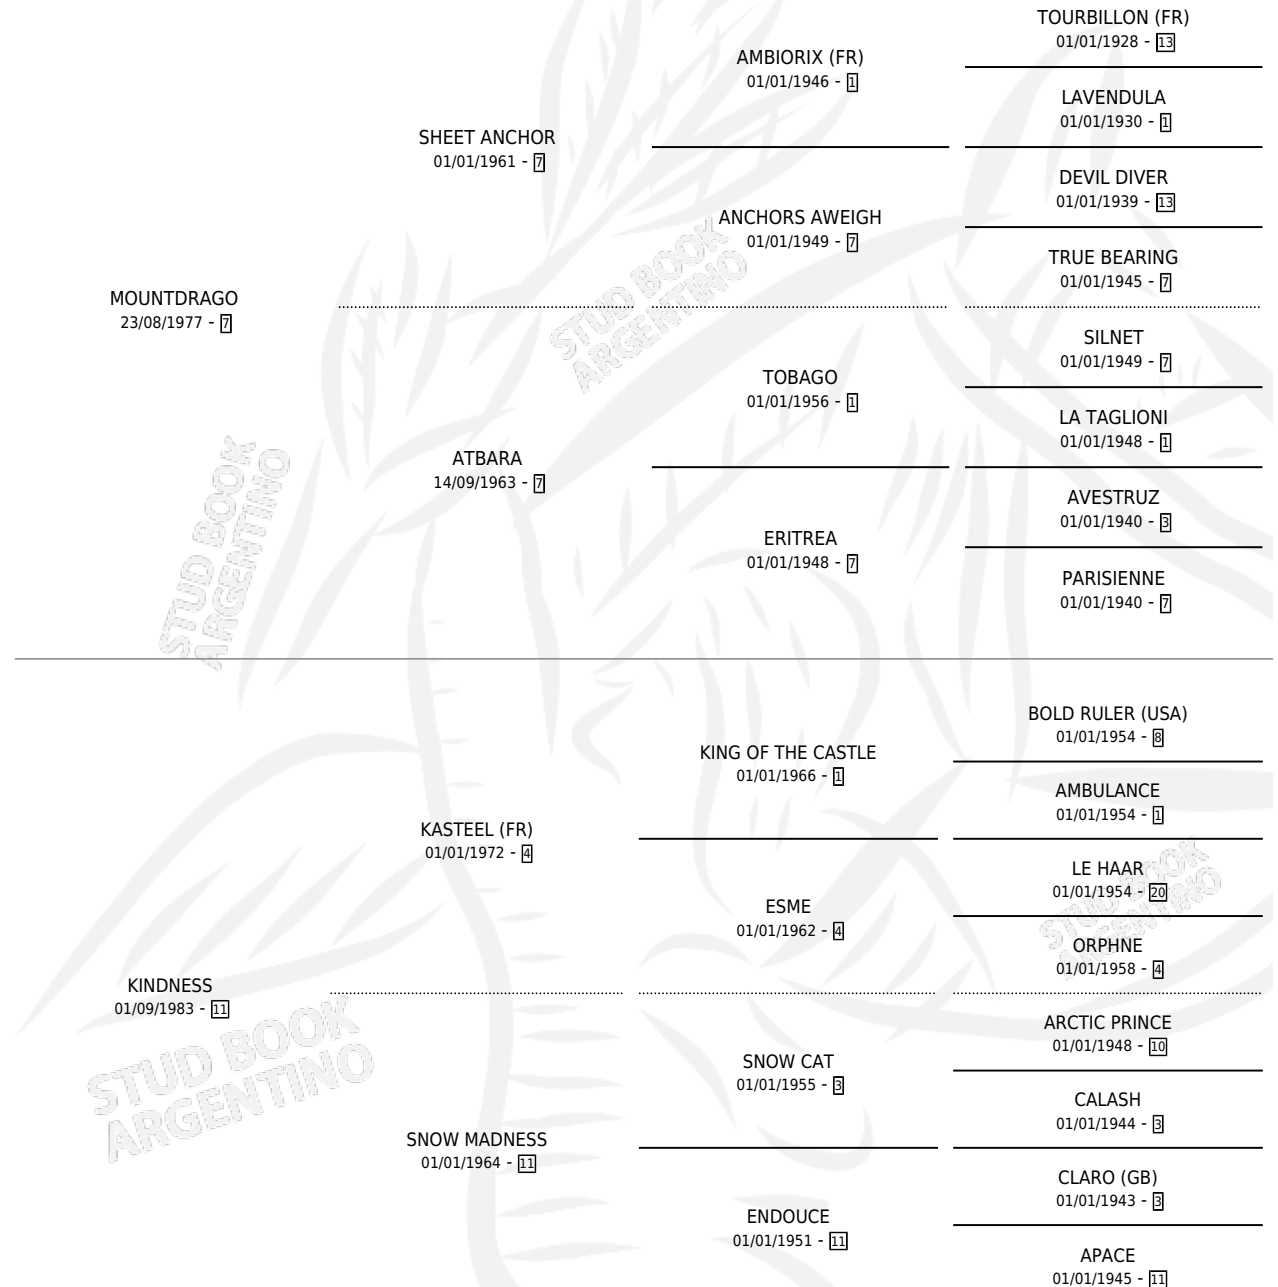

## ESTADO

TIPIFICACIÓN SANGUÍNEA	✓
TIPIFICACIÓN POR ADN	X
PASAPORTE	X
IDENTIFICACIÓN POR MICROCHIP	X
REPRODUCTOR	✓

**Lugar de nacimiento:** Don Santiago  
**Criador:** Don Santiago

~

## PEDIGREE

S

mientos 6 / Efectividad 85.71%

PADRILLO	PRODUCTO	CRIADOR	1ER SERVICIO	ÚLTIMO SERVICIO
DIDDLER	∅		15/11/2001	17/11/2001
DIDDLER	DI SOBERANO (M Z, 04/11/2001) •MURIÓ EL 05/01/2002•	NIMANOR	20/11/2000	22/11/2000
FINE TOSS	KIND TOSS (H A, 22/10/2000) •MURIÓ EL 01/01/2021•	SIN DATO	10/11/1999	12/11/1999
GOOD CHAMPAGNE	GOOD NOBLE (M Z, 28/10/1999)	SIN DATO	01/11/1998	03/11/1998
FINE TOSS	MY FINE (H Z, 23/10/1998)	SIN DATO	02/11/1997	04/11/1997
FINE TOSS	KILLING TOSS (M ZD, 19/10/1997)	SIN DATO	02/11/1996	06/11/1996
GOOD CHAMPAGNE	GOOD MOUNT (M A, 10/10/1996)	SIN DATO	28/10/1995	30/10/1995