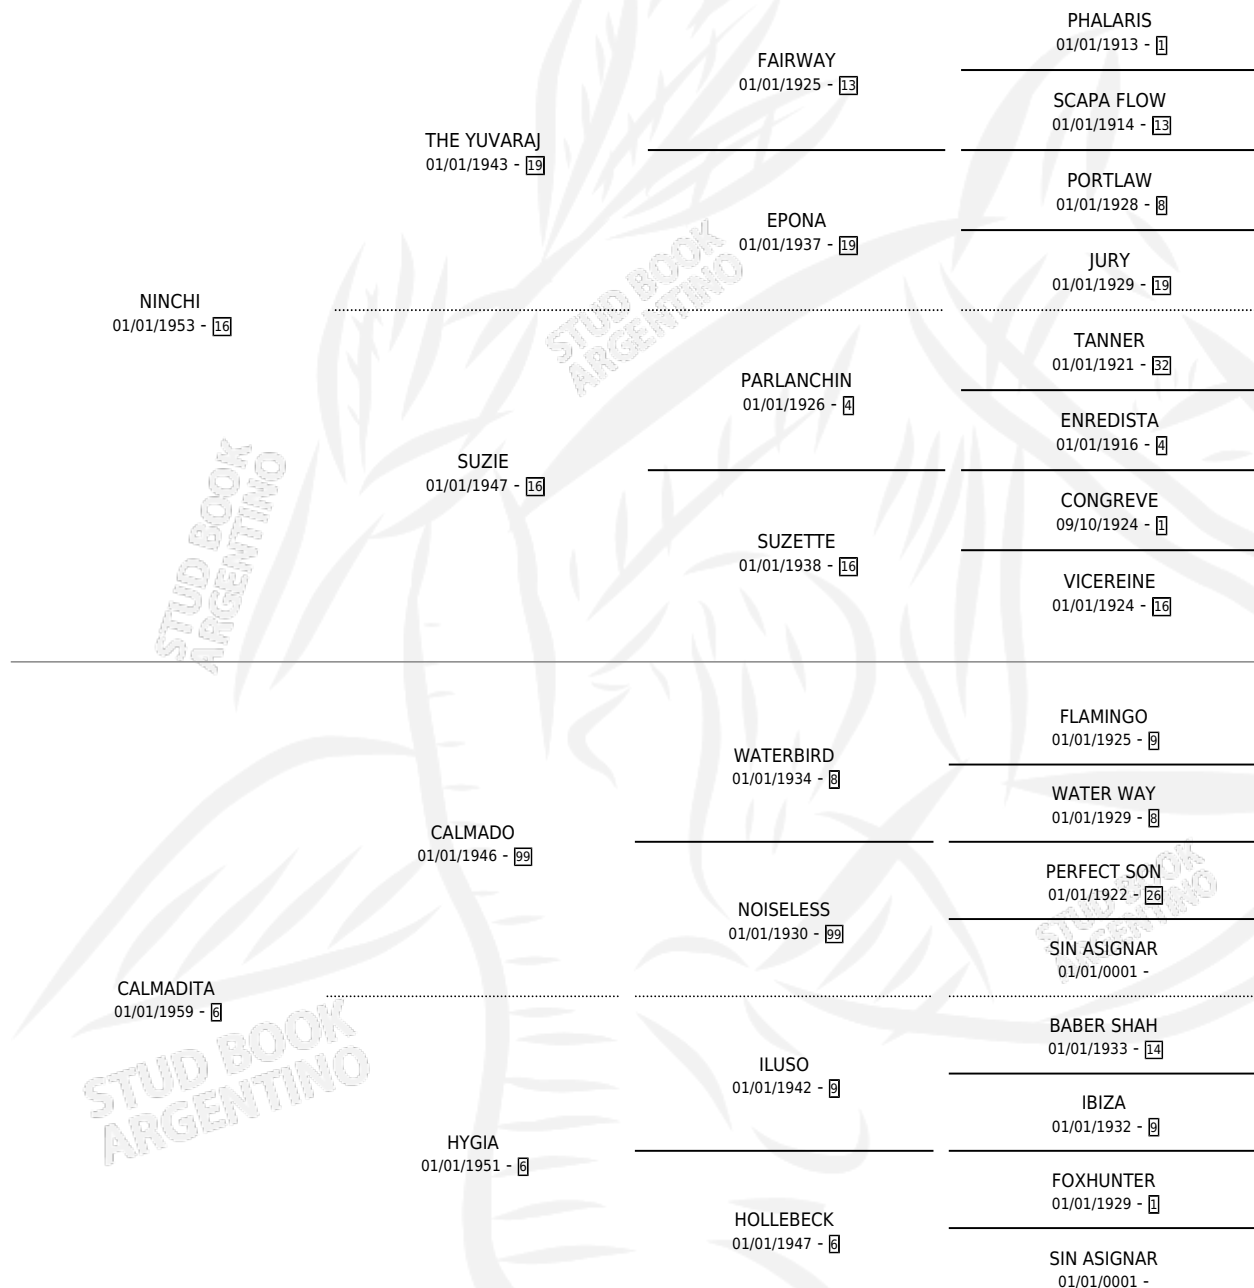

NENA PINTADA

por NINCHI y CALMADITA por CALMADO

Argentina · Hembra · Zaino Doradillo · SP · 01/01/1971
Familia 6-f · Volumen 27

ESTADO

TIPIFICACIÓN SANGUÍNEA	X
TIPIFICACIÓN POR ADN	X
PASAPORTE	X
IDENTIFICACIÓN POR MICROCHIP	X
REPRODUCTOR	✓

Lugar de nacimiento: Campo particular

Criador: Sin dato

~

HIJOS

	MACHOS	HEMBRAS
6 NACIERON	5	1
4 CORRIERON	3	1
2 GANARON	1	1
0 GANADORES CL	0 GANADORES GR	0 GANADORES G1

PEDIGREE