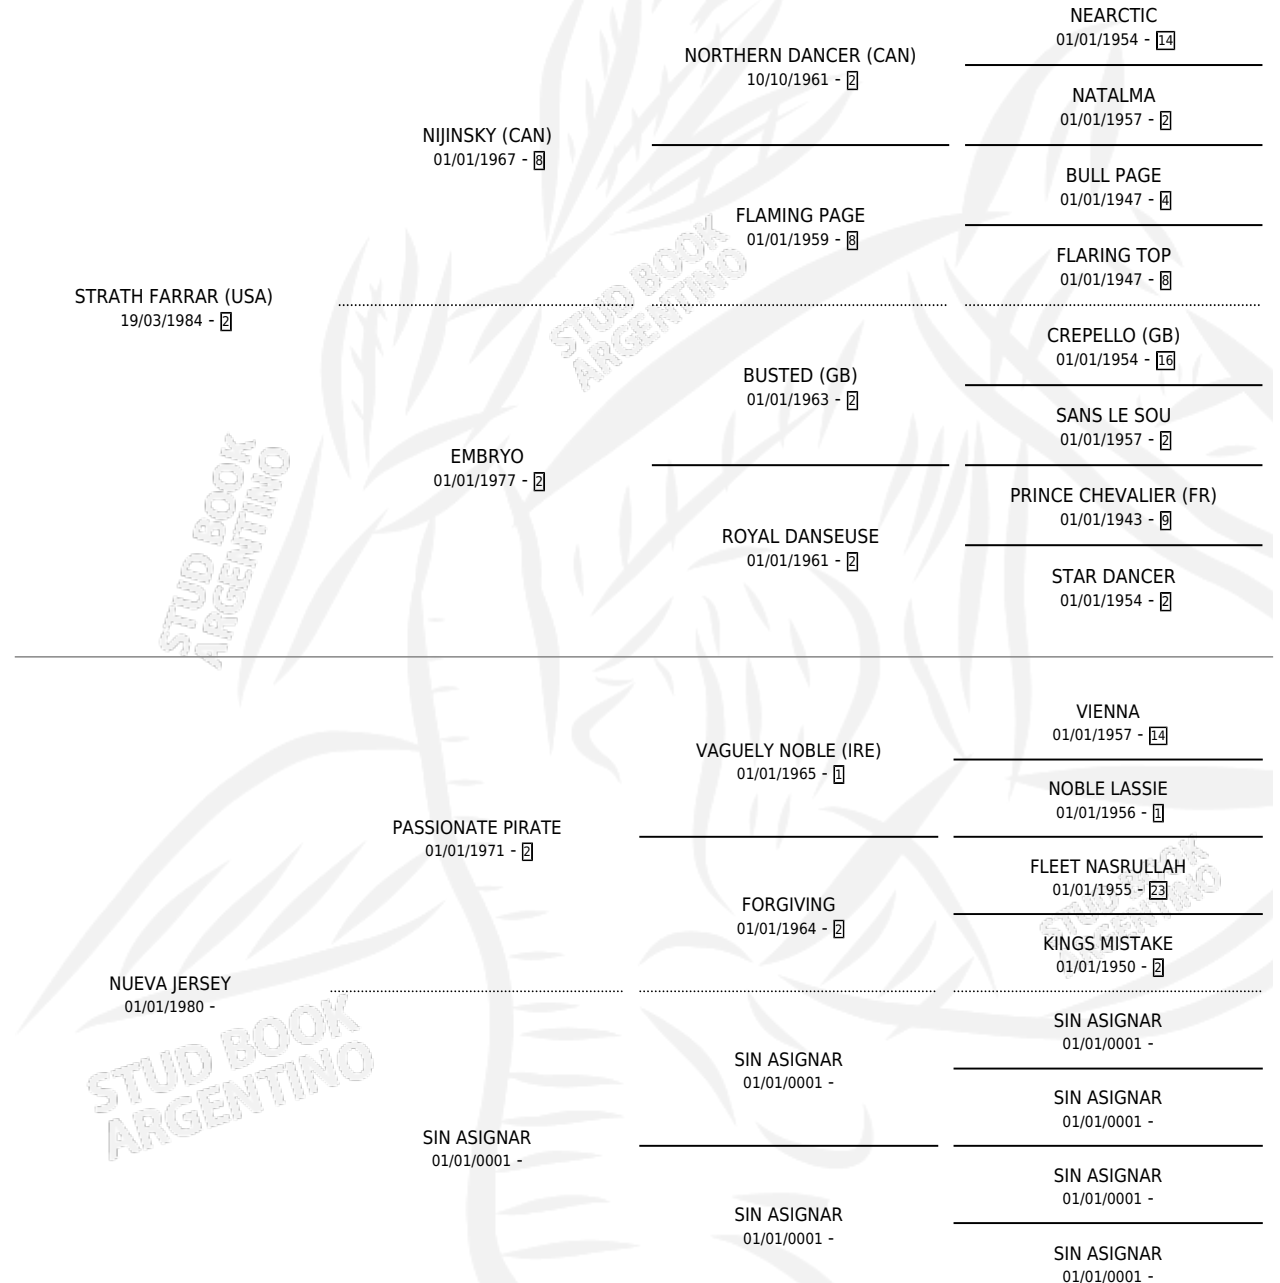

CHAU LENIN

por STRATH FARRAR (USA) y NUEVA JERSEY por
PASSIONATE PIRATE

Argentina · Macho · Zaino Doradillo · SP · 06/09/1991
Familia · Volumen 34

ESTADO

TIPIFICACIÓN SANGUÍNEA	X
TIPIFICACIÓN POR ADN	X
PASAPORTE	X
IDENTIFICACIÓN POR MICROCHIP	X
REPRODUCTOR	X

Lugar de nacimiento: Santa Maria de Giles
Criador: Sin dato

PEDIGREE

CAMPAÑA

Solo carreras oficiales de Argentina

POR EDAD

EDAD	CC	1°	2°	3°	4°	5°	NP	CLC	CLG	CLCG1	CLGG1	IMPORTE	GANANCIA / CC
3 AÑOS	1	0	0	0	0	0	1	0	0	0	0	\$0	\$0
TOTALES	1	0	0	0	0	0	1	0	0	0	0	\$0	\$0
%		0.0%	0.0%	0.0%	0.0%	0.0%	100%	0.0%	0.0%	0.0%	0.0%		