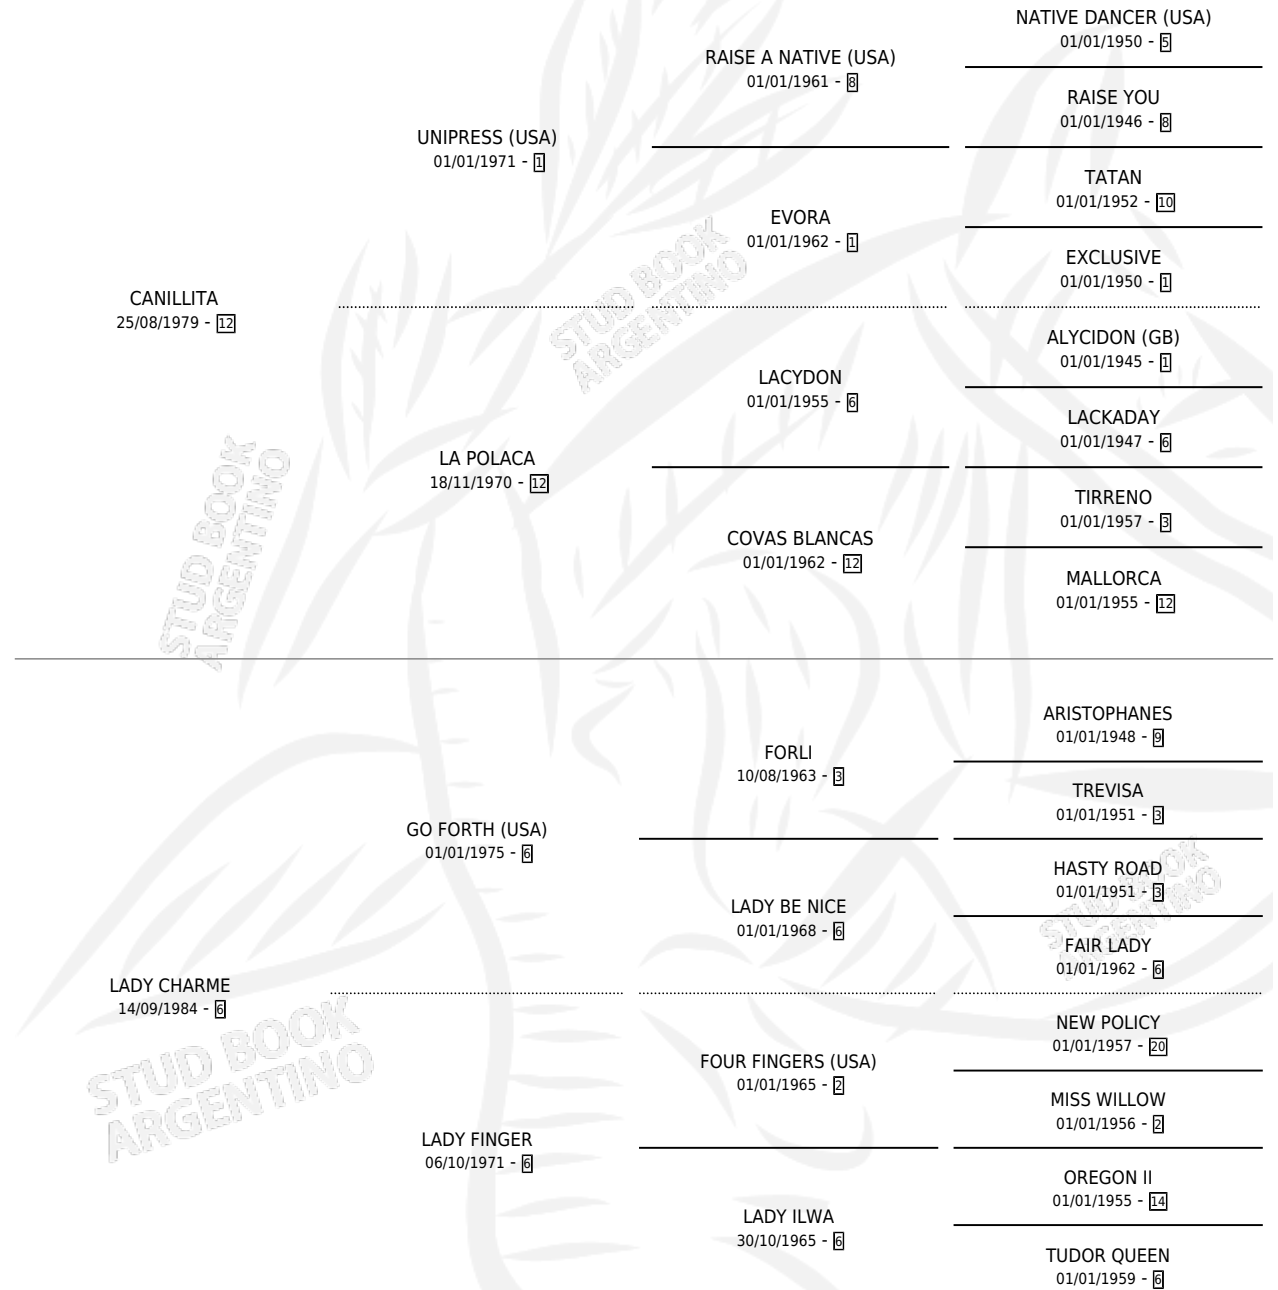

FORTH CANI

por CANILLITA y LADY CHARME por GO FORTH (USA)

Argentina · Macho · Alazan Tostado · SP · 21/08/1991
Familia 6-a · Volumen 34

ESTADO

TIPIFICACIÓN SANGUÍNEA	X
TIPIFICACIÓN POR ADN	X
PASAPORTE	X
IDENTIFICACIÓN POR MICROCHIP	X
REPRODUCTOR	X

Lugar de nacimiento: Abuelo Pedro

Criador: Sin dato

PEDIGREE