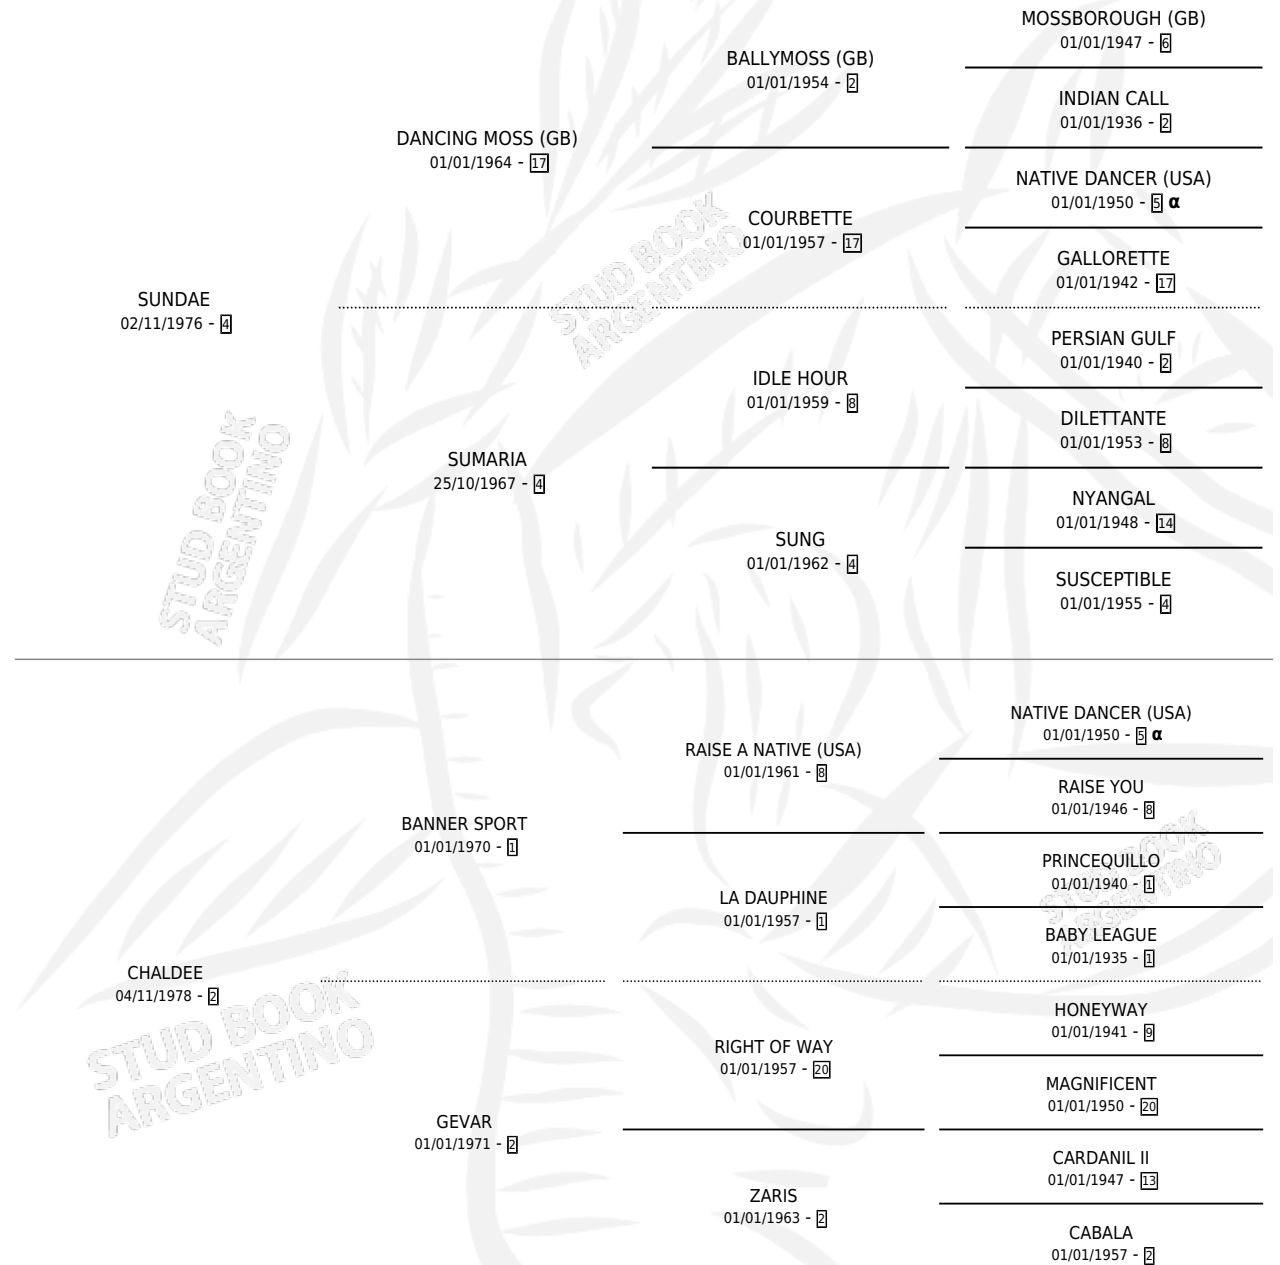

SUNALDEE

por **SUNDAE** y **CHALDEE** por **BANNER SPORT**

Argentina · Macho · Alazan · SP · 24/08/1991
Familia 2-u · Volumen 34

ESTADO

TIPIFICACIÓN SANGUÍNEA	✓
TIPIFICACIÓN POR ADN	X
PASAPORTE	X
IDENTIFICACIÓN POR MICROCHIP	X
REPRODUCTOR	✓

Lugar de nacimiento: La Madrugada

Criador: La Madrugada

~

HIJOS

	MACHOS	HEMBRAS
10 NACIERON	7	3
4 CORRIERON	4	0

SIN ACTUACIONES

PEDIGREE

INBREEDING : α