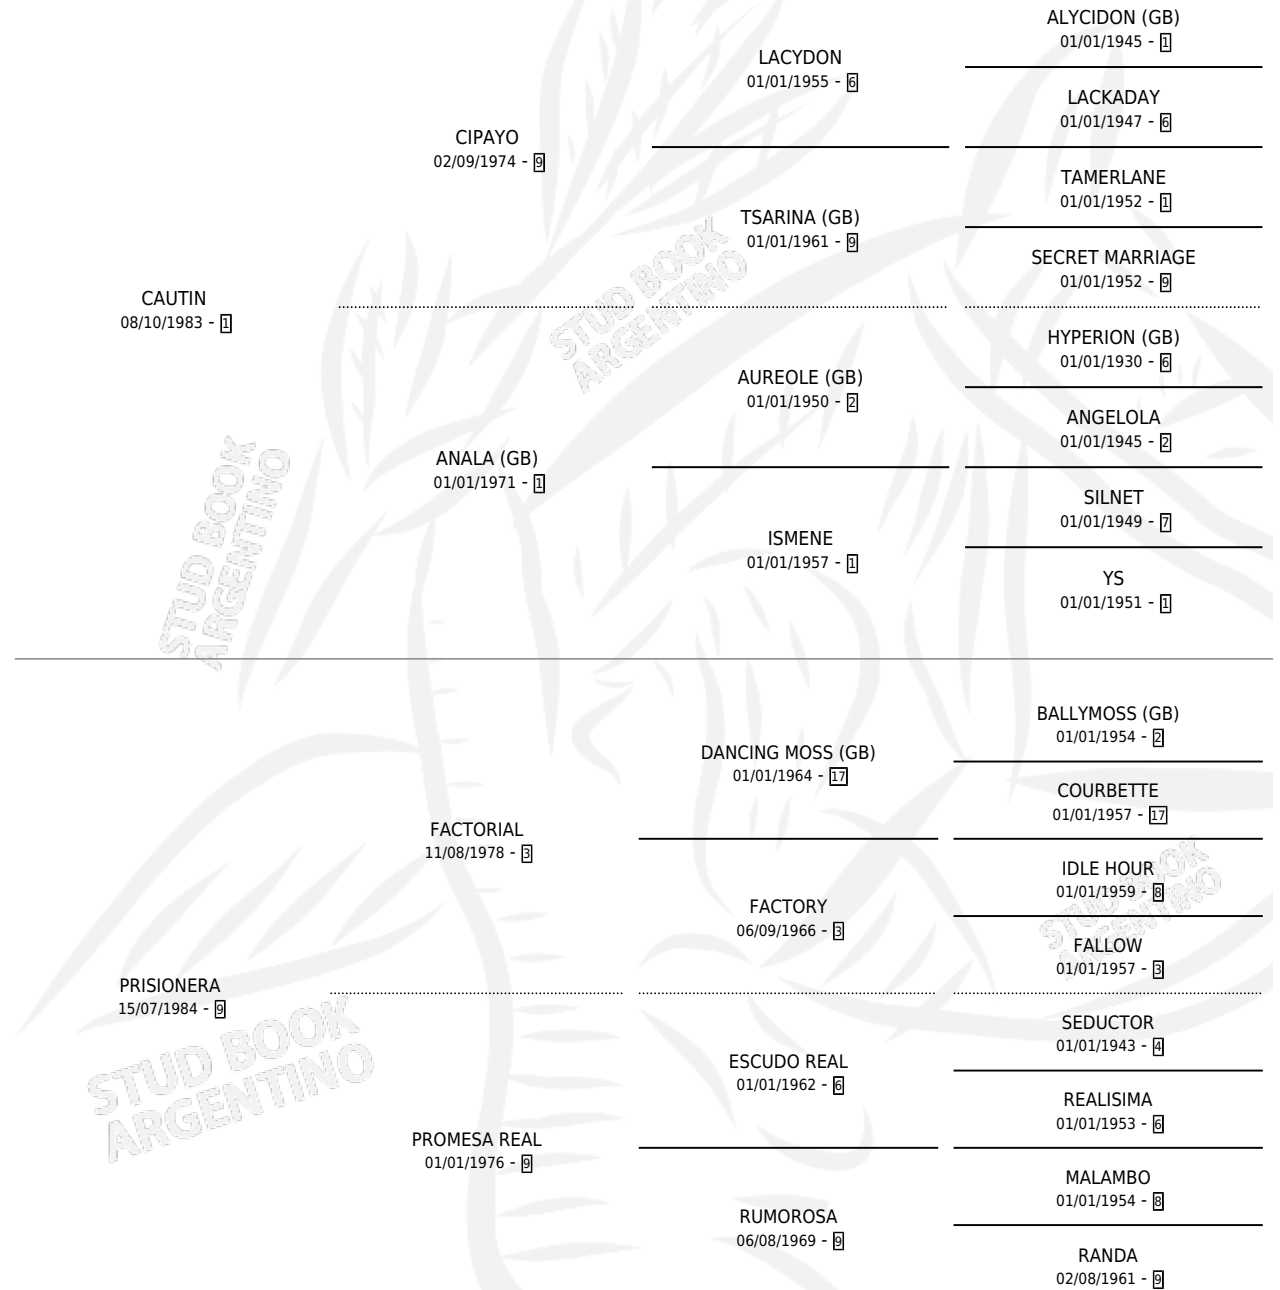

PRISTIN

por CAUTIN y PRISIONERA por FACTORIAL

Argentina · Macho · Zaino · SP · 30/08/1991
Familia 9-g · Volumen 34

ESTADO

TIPIFICACIÓN SANGUÍNEA	X
TIPIFICACIÓN POR ADN	X
PASAPORTE	X
IDENTIFICACIÓN POR MICROCHIP	X
REPRODUCTOR	X

Lugar de nacimiento: La Madrugada

Criador: La Madrugada

PEDIGREE

PRISTIN

Datos oficiales del Stud Book Argentino

Documento generado el 28/04/2026

studbook.org.ar