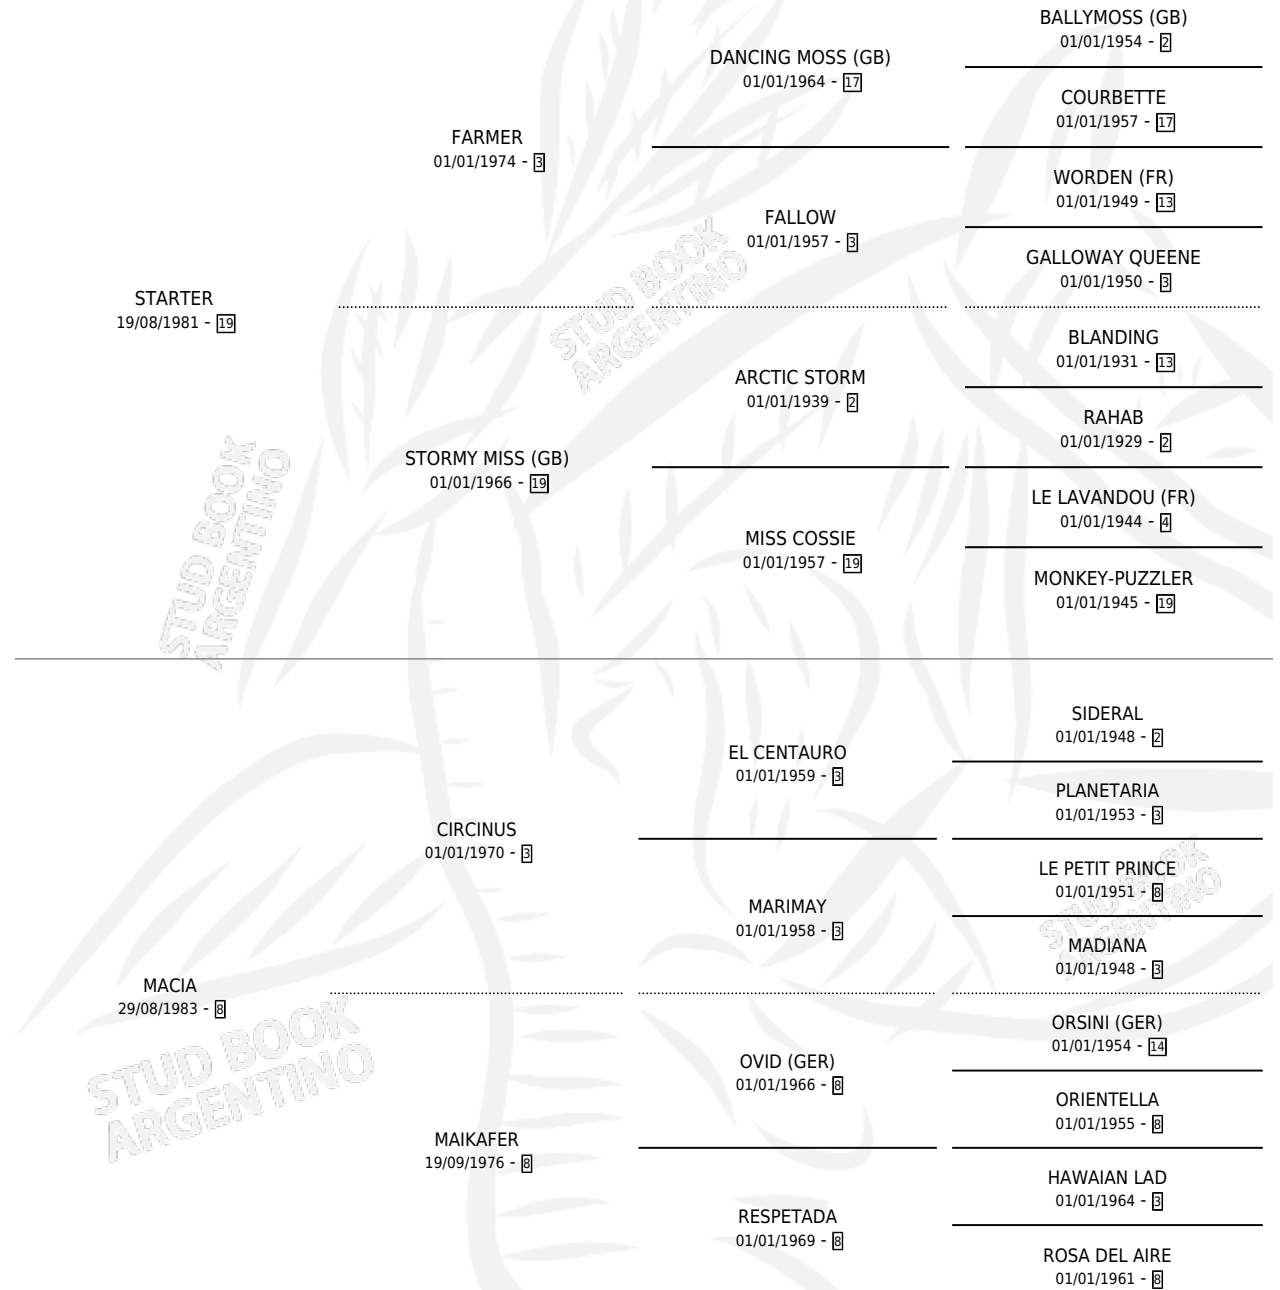

MANDUVI

por **STARTER** y **MACIA** por **CIRCINUS**

Argentina · Macho · Zaino · SP · 02/09/1991
Familia 8-h · Volumen 34

ESTADO

TIPIFICACIÓN SANGUÍNEA	X
TIPIFICACIÓN POR ADN	X
PASAPORTE	X
IDENTIFICACIÓN POR MICROCHIP	X
REPRODUCTOR	X

Lugar de nacimiento: San Ambrosio

Criador: San Ambrosio

PEDIGREE