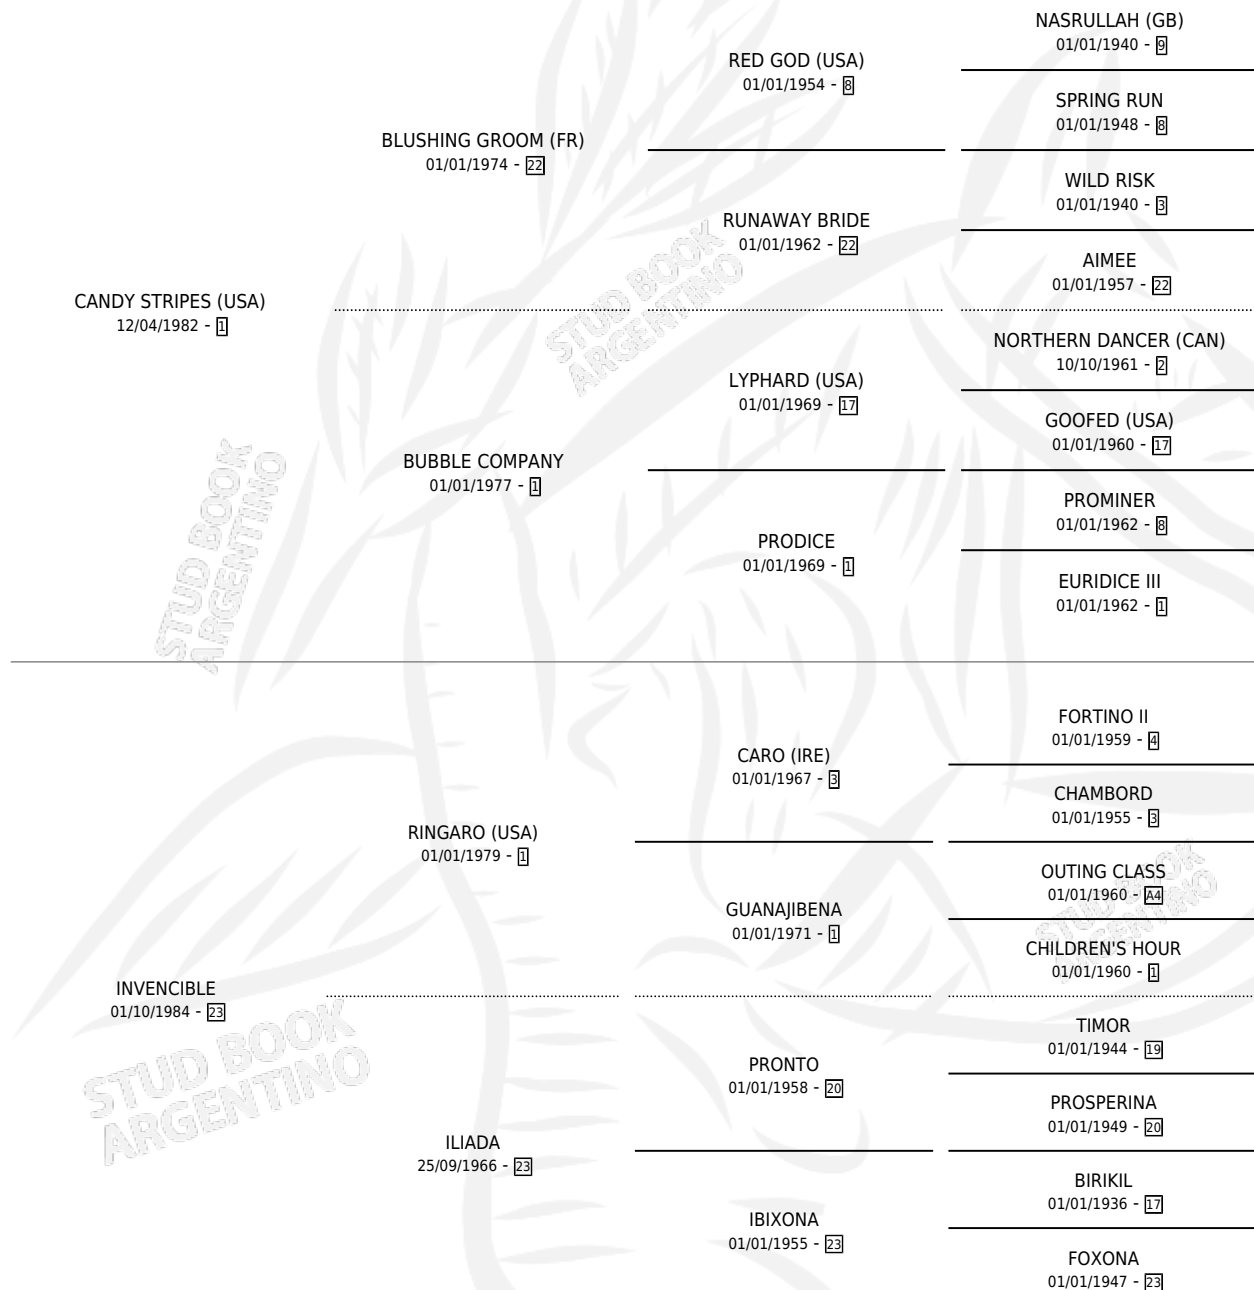

IMPORTANT GIRL

por **CANDY STRIPES (USA)** y **INVENCIBLE** por **RINGARO (USA)**

Argentina · Hembra · Zaino · SP · 11/09/1991
Familia 23-a · Volumen 34

ESTADO

TIPIFICACIÓN SANGUÍNEA	✓
TIPIFICACIÓN POR ADN	✓
PASAPORTE	X
IDENTIFICACIÓN POR MICROCHIP	X
REPRODUCTOR	✓

Lugar de nacimiento: Abolengo
Criador: Abolengo

~

HIJOS

	MACHOS	HEMBRAS
10 NACIERON	8	2
6 CORRIERON	5	1
3 GANARON	2	1

1	1	0
GANADORES CL	GANADORES GR	GANADORES G1

PEDIGREE