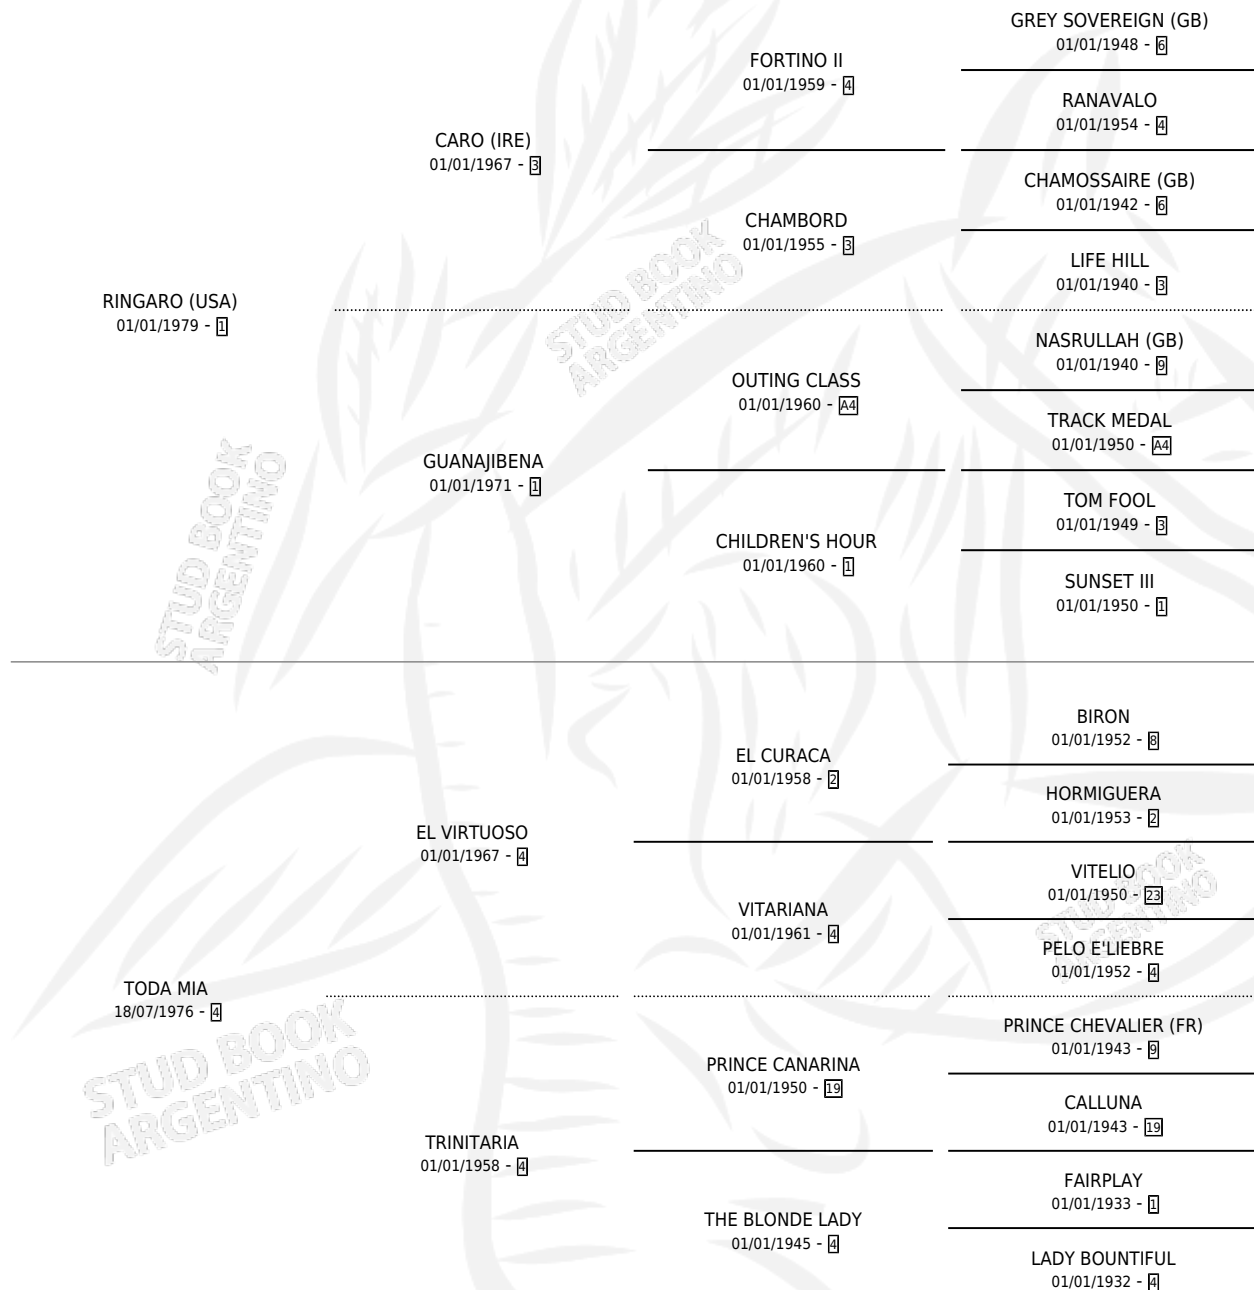

TODA FE

por RINGARO (USA) y TODA MIA por EL VIRTUOSO

Argentina · Hembra · Zaino Doradillo · SP · 04/09/1991
Familia 4-k · Volumen 34

ESTADO

TIPIFICACIÓN SANGUÍNEA	✓
TIPIFICACIÓN POR ADN	X
PASAPORTE	X
IDENTIFICACIÓN POR MICROCHIP	X
REPRODUCTOR	✓

Lugar de nacimiento: Abolengo

Criador: Abolengo

~

HIJOS

	MACHOS	HEMBRAS
1 NACIERON	0	1
1 CORRIERON	0	1

SIN ACTUACIONES

PEDIGREE

EXPORTACIÓN / IMPORTACIÓN

FECHA	MOVIMIENTO	PAÍS
01/06/1998	EXPORTADO	PERU

~

CAMPAÑA

Solo carreras oficiales de Argentina

POR EDAD

EDAD	CC	1°	2°	3°	4°	5°	NP	CLC	CLG	CLCG1	CLGG1	IMPORTE	GANANCIA / CC
4 AÑOS	1	0	0	0	0	0	1	0	0	0	0	\$0	\$0
TOTALES	1	0	0	0	0	0	1	0	0	0	0	\$0	\$0
%		0.0%	0.0%	0.0%	0.0%	0.0%	100%	0.0%	0.0%	0.0%	0.0%		