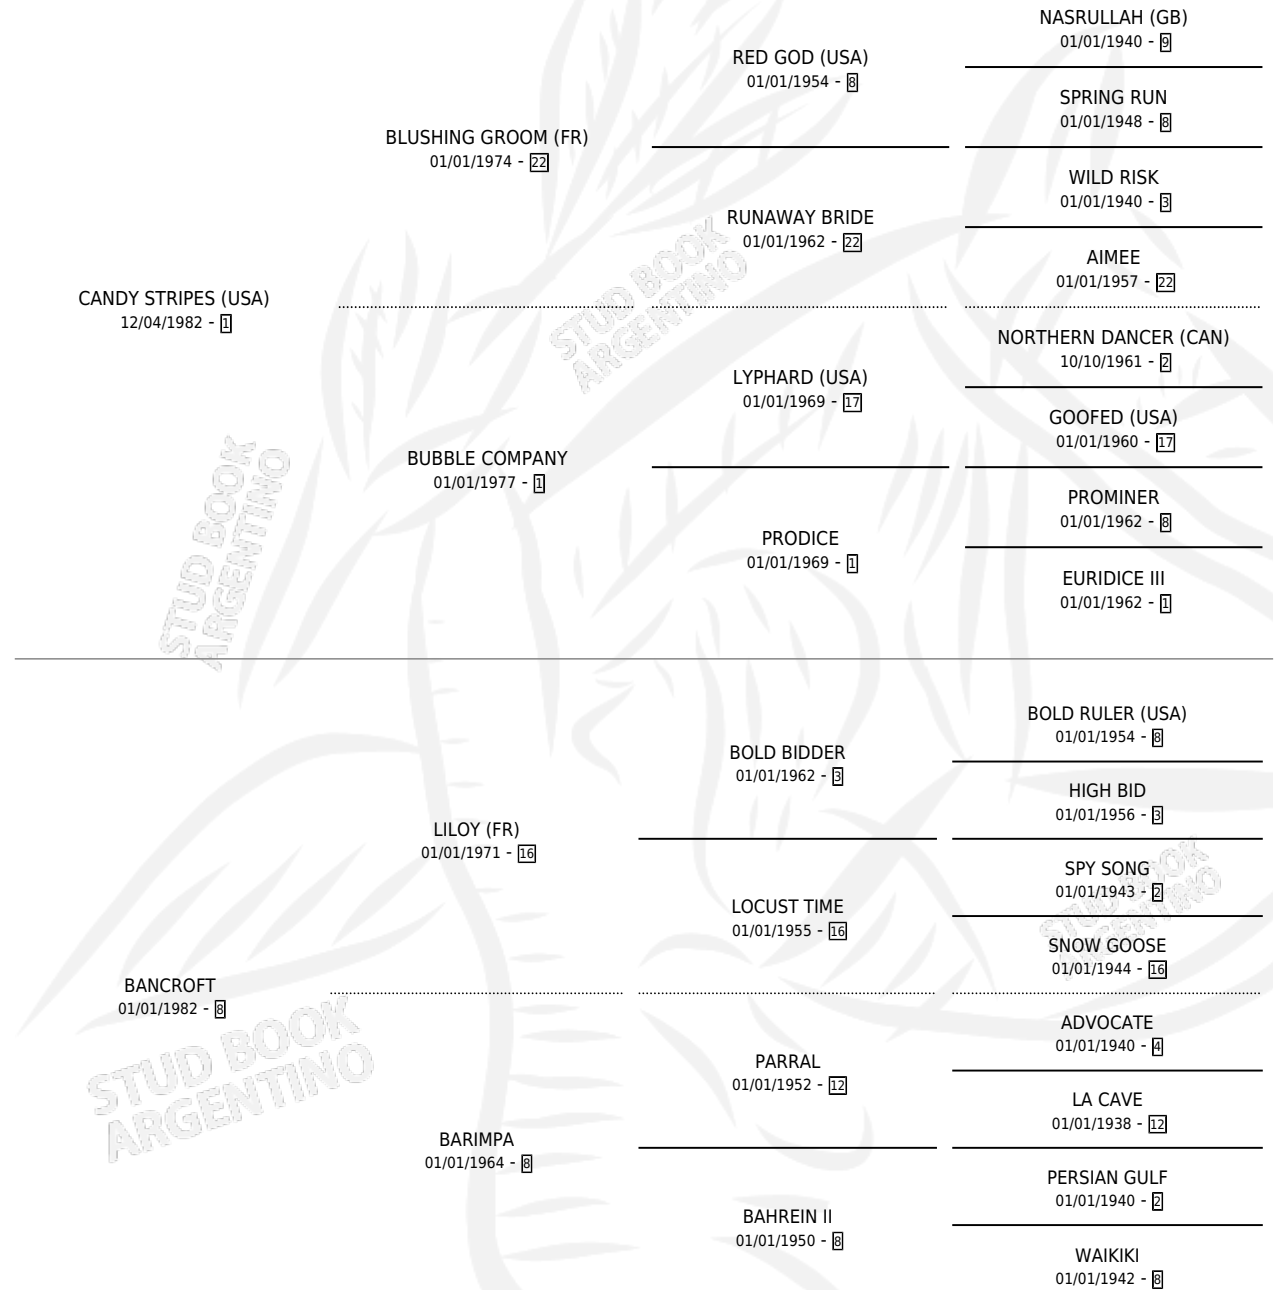

BANLOY

por **CANDY STRIPES (USA)** y **BANCROFT** por **LILLOY (FR)**

Argentina · Macho · Zaino · SP · 10/09/1991
Familia 8-a · Volumen 34

ESTADO

TIPIFICACIÓN SANGUÍNEA	X
TIPIFICACIÓN POR ADN	X
PASAPORTE	X
IDENTIFICACIÓN POR MICROCHIP	X
REPRODUCTOR	X

Lugar de nacimiento: Abolengo
Criador: Abolengo

PEDIGREE

BANLOY

Datos oficiales del Stud Book Argentino

Documento generado el 06/05/2026

studbook.org.ar