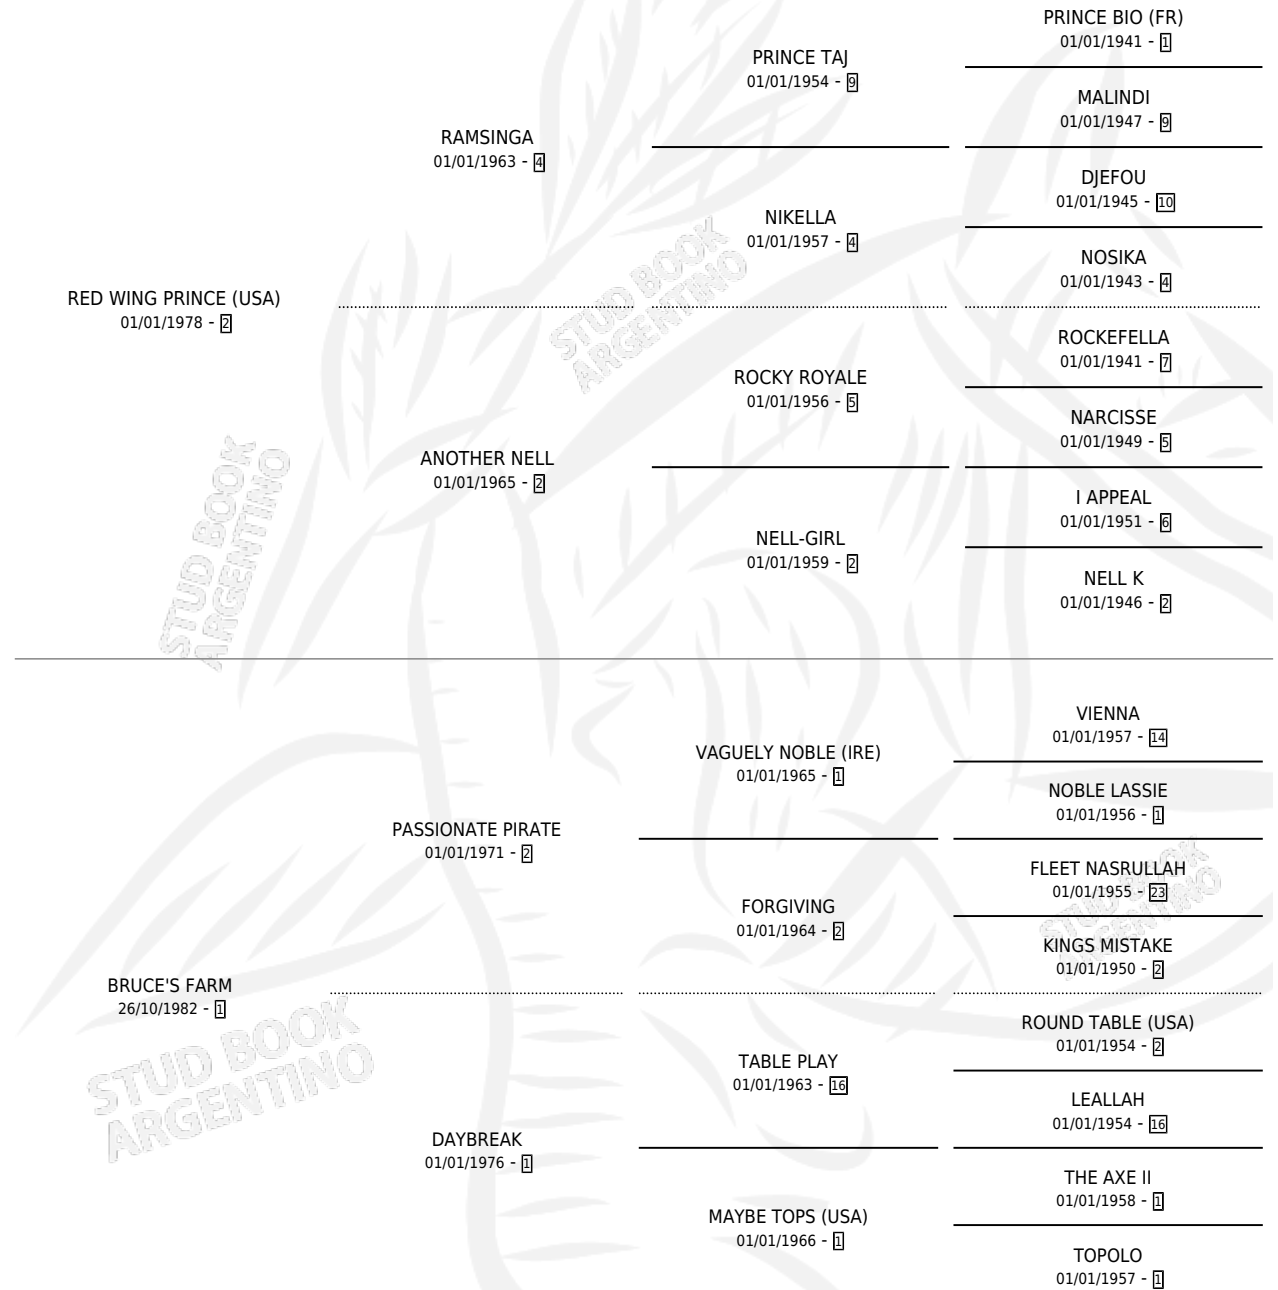

NATURAL FARM

por RED WING PRINCE (USA) y BRUCE'S FARM por
PASSIONATE PIRATE

Argentina · Macho · Tordillo · SP · 20/08/1991
Familia 1-c · Volumen 34

ESTADO

TIPIFICACIÓN SANGUÍNEA	X
TIPIFICACIÓN POR ADN	X
PASAPORTE	X
IDENTIFICACIÓN POR MICROCHIP	X
REPRODUCTOR	X

Lugar de nacimiento: Panamericano

Criador: San Jose de El Socorro Saayc

PEDIGREE