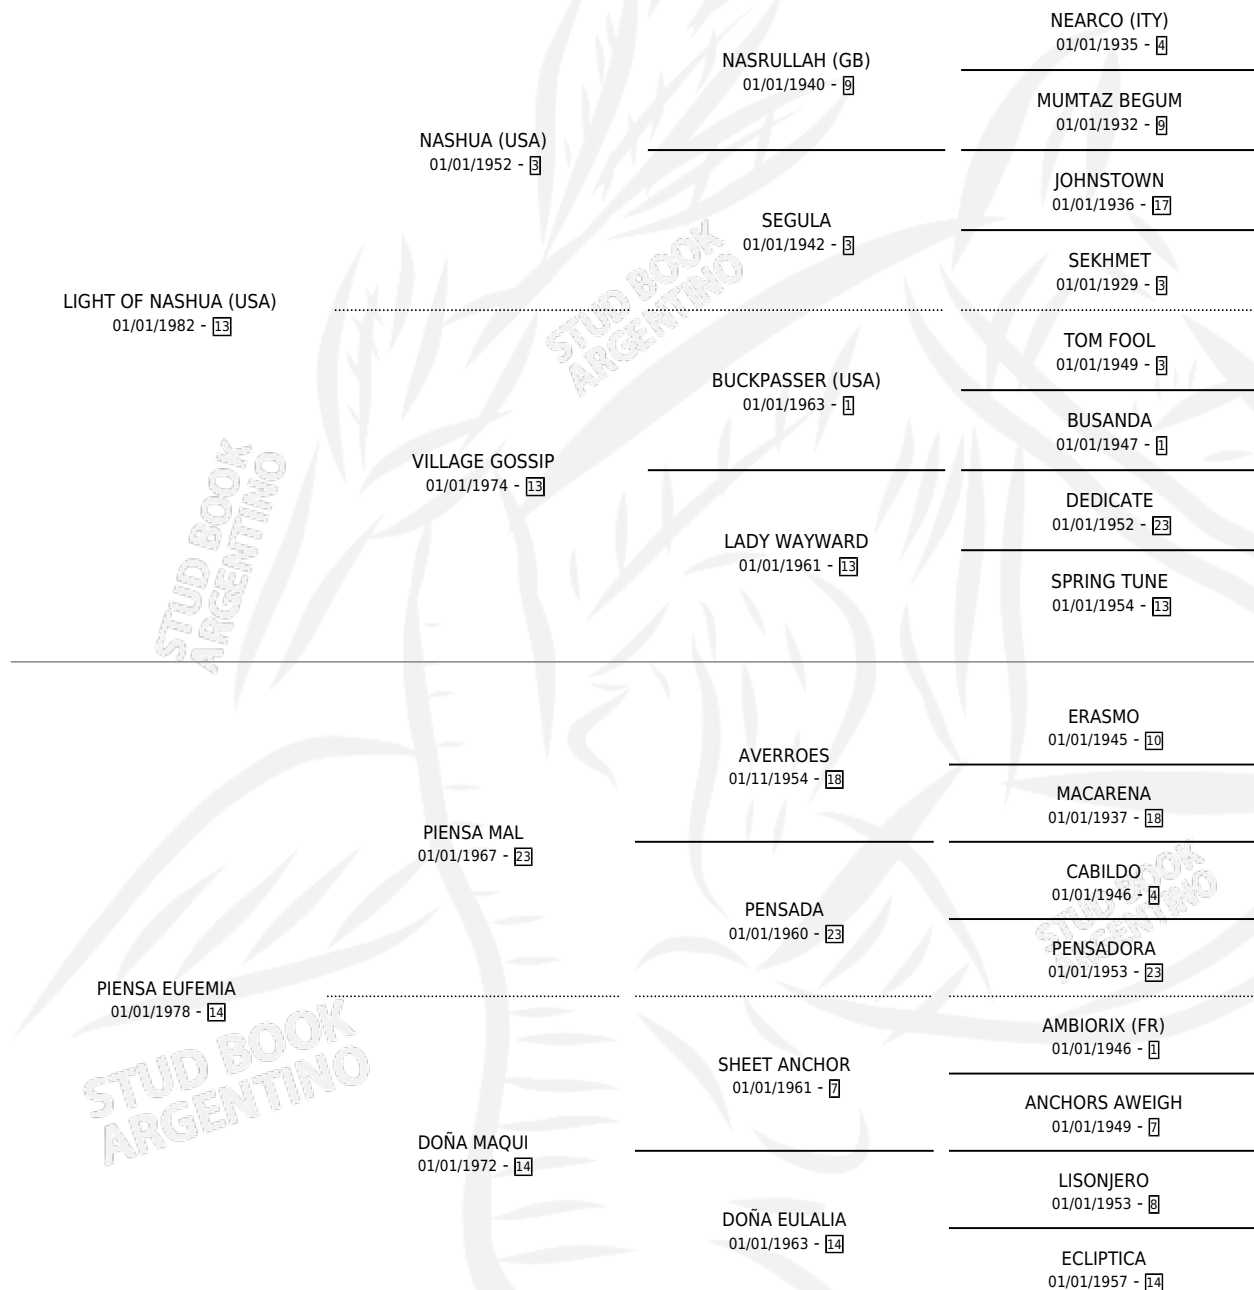

Lugar de nacimiento: Vikeda
Criador: Sin dato

~

HIJOS

	MACHOS	HEMBRAS
6 NACIERON	3	3
1 CORRIERON	0	1

SIN ACTUACIONES

PEDIGREE

S

cimientos 6 / Efectividad 60.00%

PADRILLO	PRODUCTO	CRIADOR	1ER SERVICIO	ÚLTIMO SERVICIO
PROVERBIAL	∅		15/11/2004	17/11/2004
PIENSA LUZ	∅		22/10/2003	25/10/2003
PROVERBIAL	∅		26/11/2002	28/11/2002
PROVERBIAL	PENSADOR PRO (M Z, 16/08/2002) •MURIÓ EL 03/03/2007•	LA VIRYINIA	09/08/2001	11/08/2001
PARTNERS DELIGHT (USA)	PIENSA VIEJO (M Z, 30/07/2001)	LA VIRYINIA	16/08/2000	18/08/2000
PARTNERS DELIGHT (USA)	AMIGO LUZ (M Z, 01/08/2000)	LA VIRYINIA	19/08/1999	21/08/1999
PARTNERS DELIGHT (USA)	PIENSA TATI (H Z, 17/07/1999)	LA VIRYINIA	16/08/1998	18/08/1998
DIABLO AZUL	PIENSA DIABLA (H Z, 08/08/1998) •MURIÓ EL 30/08/2000•	LA VIRYINIA	09/08/1997	11/08/1997
PARTNERS DELIGHT (USA)	∅		19/09/1996	21/09/1996
CATSKILL (USA)	PIENSA CATTY (H Z, 10/09/1996) •MURIÓ EL 30/08/2017•	SIN DATO	28/09/1995	28/09/1995