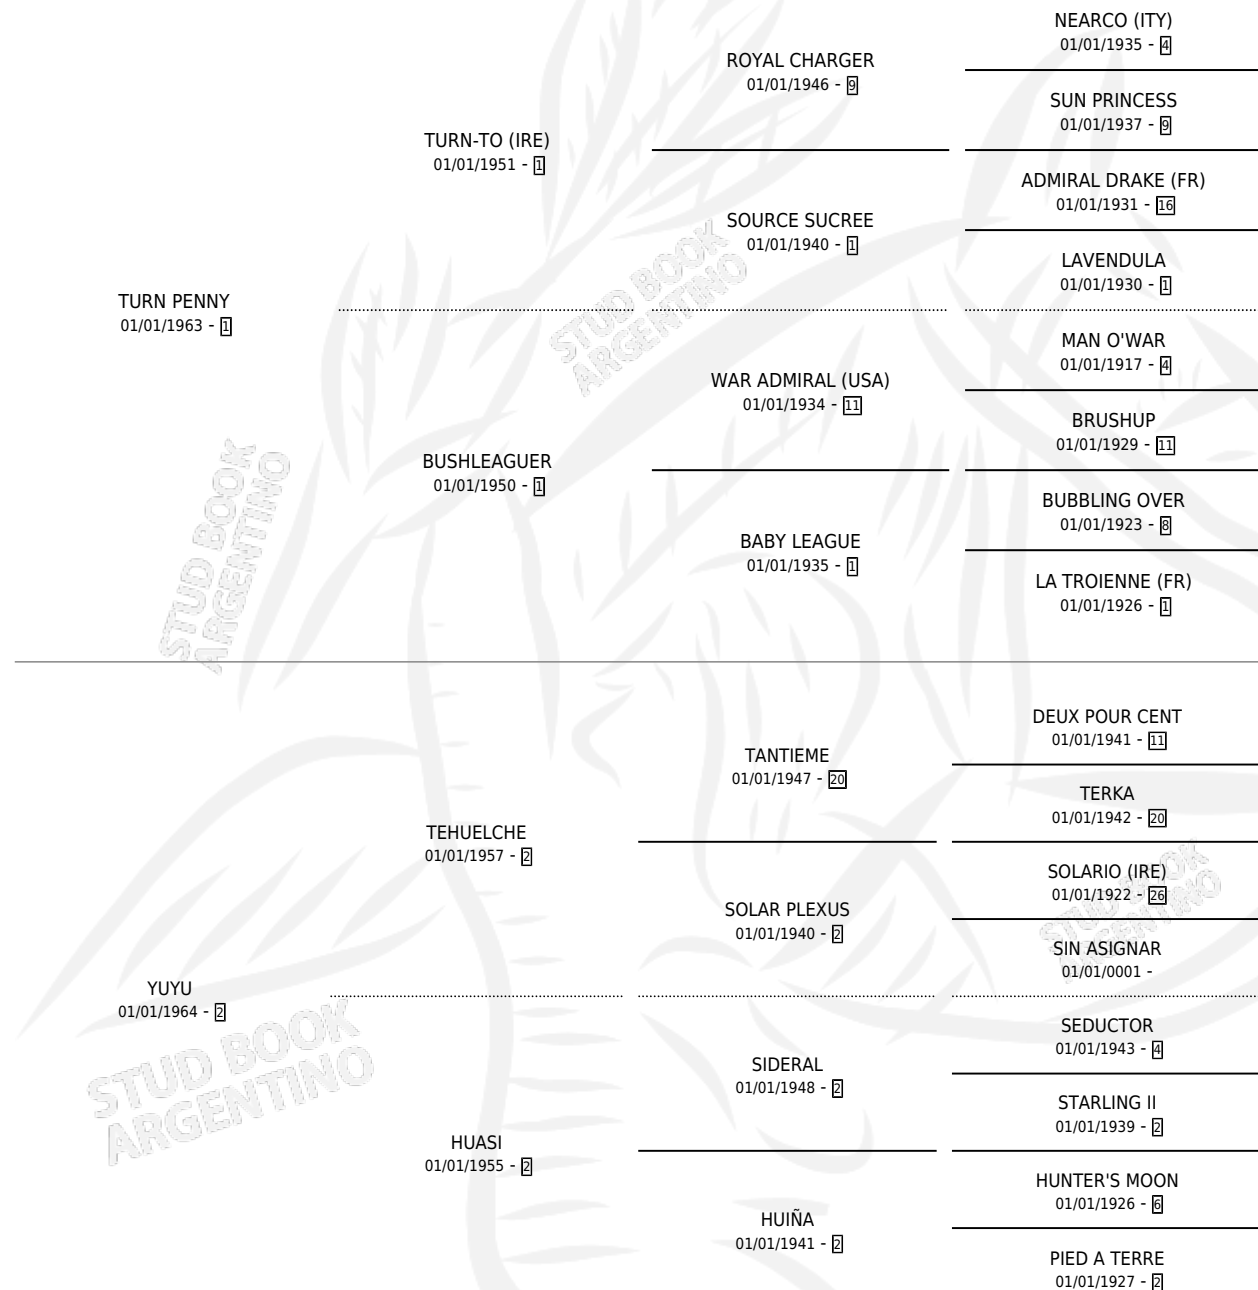

YUCATECA

por **TURN PENNY** y **YUYU** por **TEHUELCHÉ**

Argentina · Hembra · Zaino · SP · 01/01/1971
Familia 2-o · Volumen 27

ESTADO

TIPIFICACIÓN SANGUÍNEA	X
TIPIFICACIÓN POR ADN	X
PASAPORTE	X
IDENTIFICACIÓN POR MICROCHIP	X
REPRODUCTOR	✓

Lugar de nacimiento: Campo particular

Criador: Sin dato

~

HIJOS

	MACHOS	HEMBRAS
4 NACIERON	1	3
1 CORRIERON	0	1
1 GANARON	0	1
0 GANADORES CL	0 GANADORES GR	0 GANADORES G1

PEDIGREE

S

mientos 1 / Efectividad 25.00%

PADRILLO	PRODUCTO	CRIADOR	1ER SERVICIO	ÚLTIMO SERVICIO
EUFORBIO	Ø		22/12/1986	23/12/1986
EUFORBIO	Ø		17/09/1985	11/12/1985
EUFORBIO	Ø	SIN DATO		
EUFORBIO	Ø			

YUCATECA

Datos oficiales del Stud Book Argentino