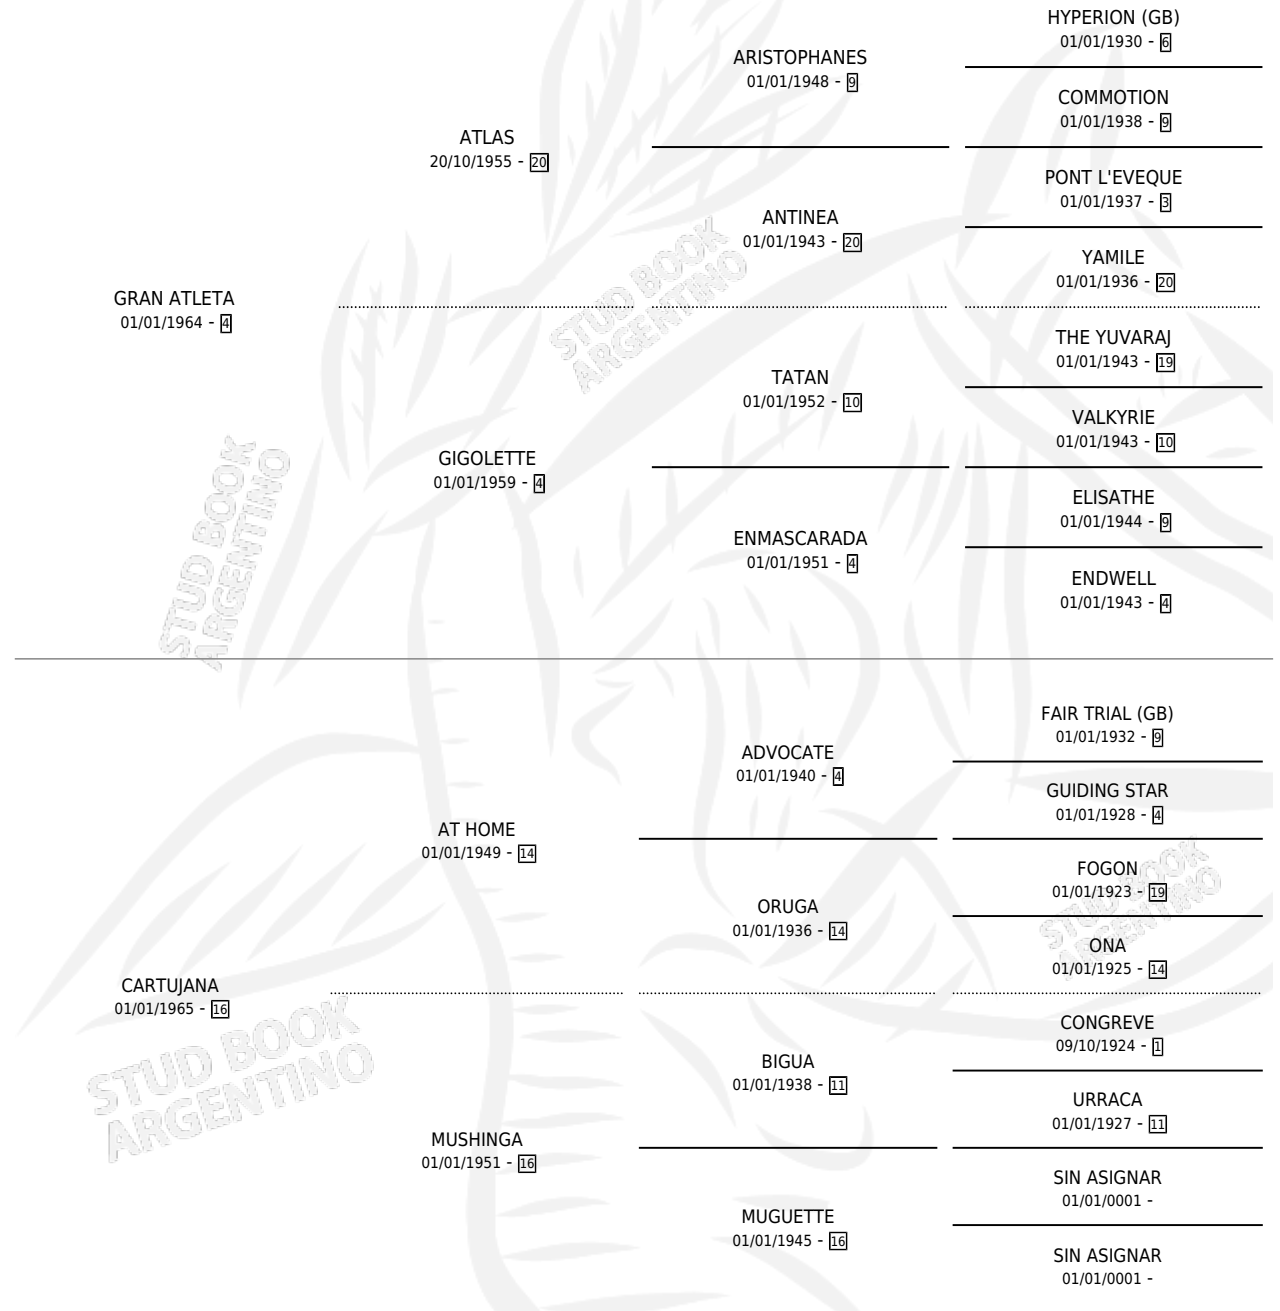

CALIFORNIA

por GRAN ATLETA y CARTUJANA por AT HOME

Argentina · Hembra · Alazan · SP · 01/01/1971
Familia 16 · Volumen 27

ESTADO

TIPIFICACIÓN SANGUÍNEA	X
TIPIFICACIÓN POR ADN	X
PASAPORTE	X
IDENTIFICACIÓN POR MICROCHIP	X
REPRODUCTOR	✓

Lugar de nacimiento: Campo particular

Criador: Sin dato

~

HIJOS

	MACHOS	HEMBRAS
4 NACIERON	2	2
2 CORRIERON	1	1
2 GANARON	1	1
0 GANADORES CL	0 GANADORES GR	0 GANADORES G1

PEDIGREE

S

mientos 2 / Efectividad 50.00%

PADRILLO	PRODUCTO	CRIADOR	1ER SERVICIO	ÚLTIMO SERVICIO
MANGUIN (USA)	∅		24/09/1986	24/09/1986
MANGUIN (USA)	∅		22/11/1985	24/11/1985
Datos oficiales del Stud Book Argentino				
MANGUIN (USA)	MALIBU BEACH (M ZD, 07/10/1984) •MURIÓ EL 21/12/1984•	SIN DATO		
MANGUIN (USA)	CARITA (H A, 27/10/1985)	SIN DATO		