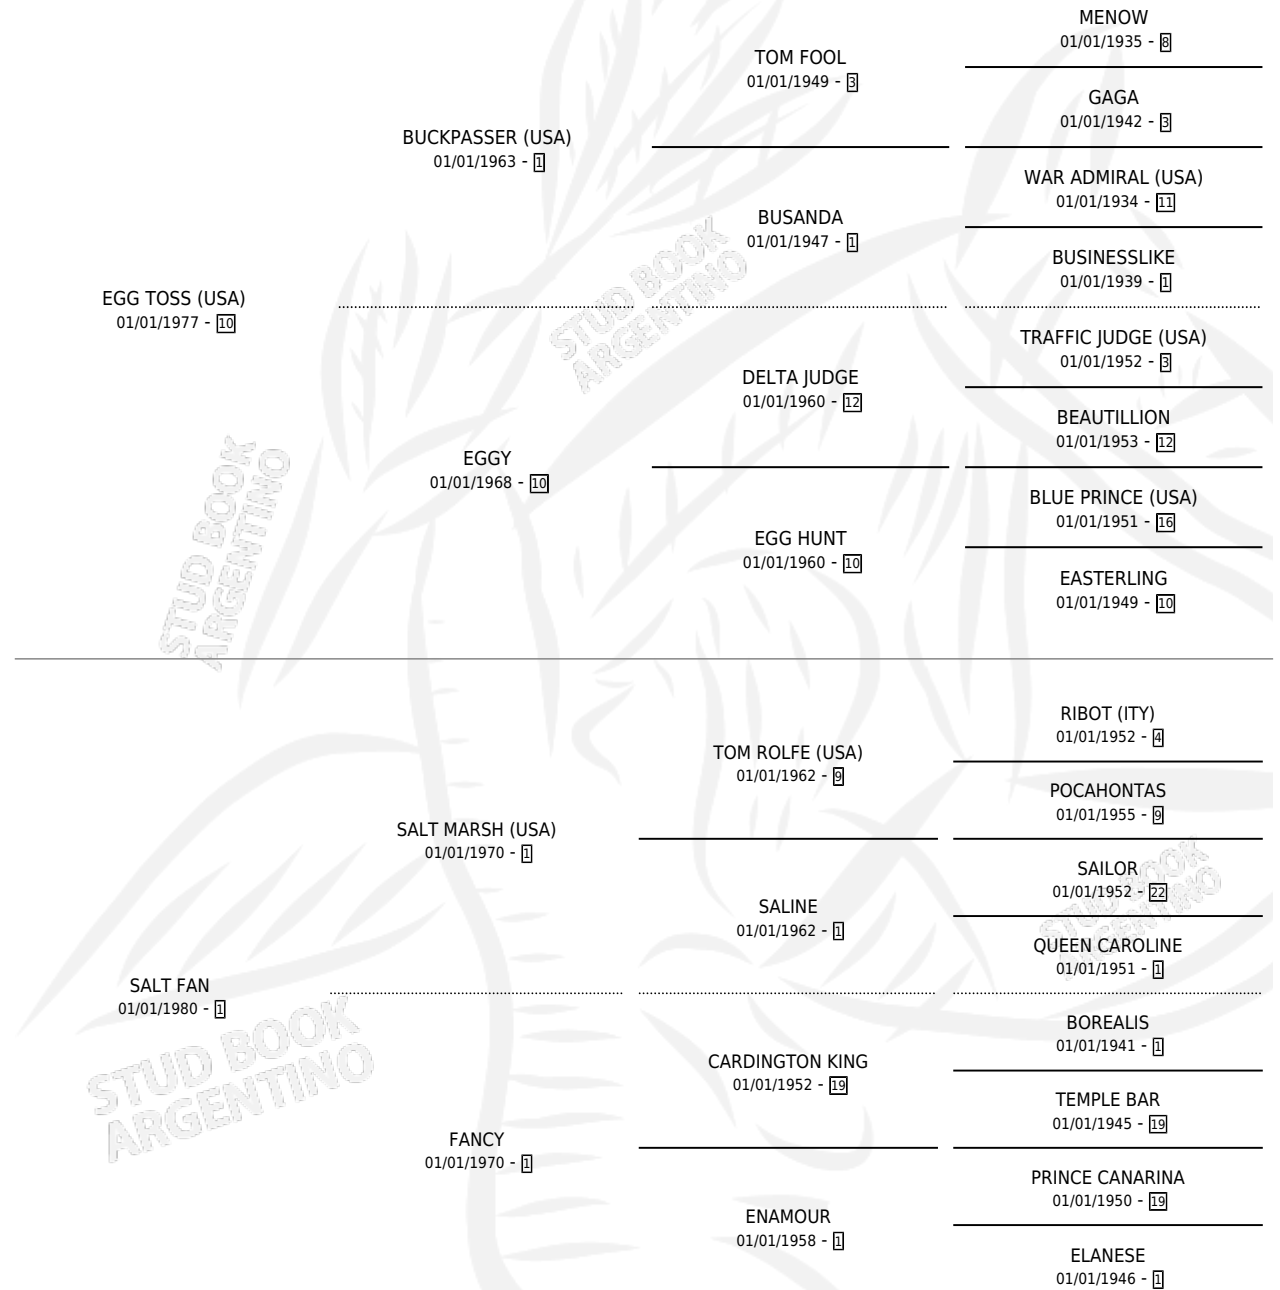

GOLD RING

por EGG TOSS (USA) y SALT FAN por SALT MARSH (USA)

Argentina · Macho · Alazan · SP · 14/09/1991
Familia 1-t · Volumen 34

ESTADO

TIPIFICACIÓN SANGUÍNEA	X
TIPIFICACIÓN POR ADN	X
PASAPORTE	X
IDENTIFICACIÓN POR MICROCHIP	X
REPRODUCTOR	X

Lugar de nacimiento: San Lorenzo de Areco

Criador: Sin dato

PEDIGREE

CAMPAÑA

Solo carreras oficiales de Argentina

POR EDAD

EDAD	CC	1°	2°	3°	4°	5°	NP	CLC	CLG	CLCG1	CLGG1	IMPORTE	GANANCIA / CC
2 AÑOS	1	0	0	0	0	0	1	0	0	0	0	\$0	\$0
5 AÑOS	7	0	1	2	1	1	2	0	0	0	0	\$2,115	\$302
TOTALES	8	0	1	2	1	1	3	0	0	0	0	\$2,115	\$264
%		0.0%	12.5%	25.0%	12.5%	12.5%	37.5%	0.0%	0.0%	0.0%	0.0%		