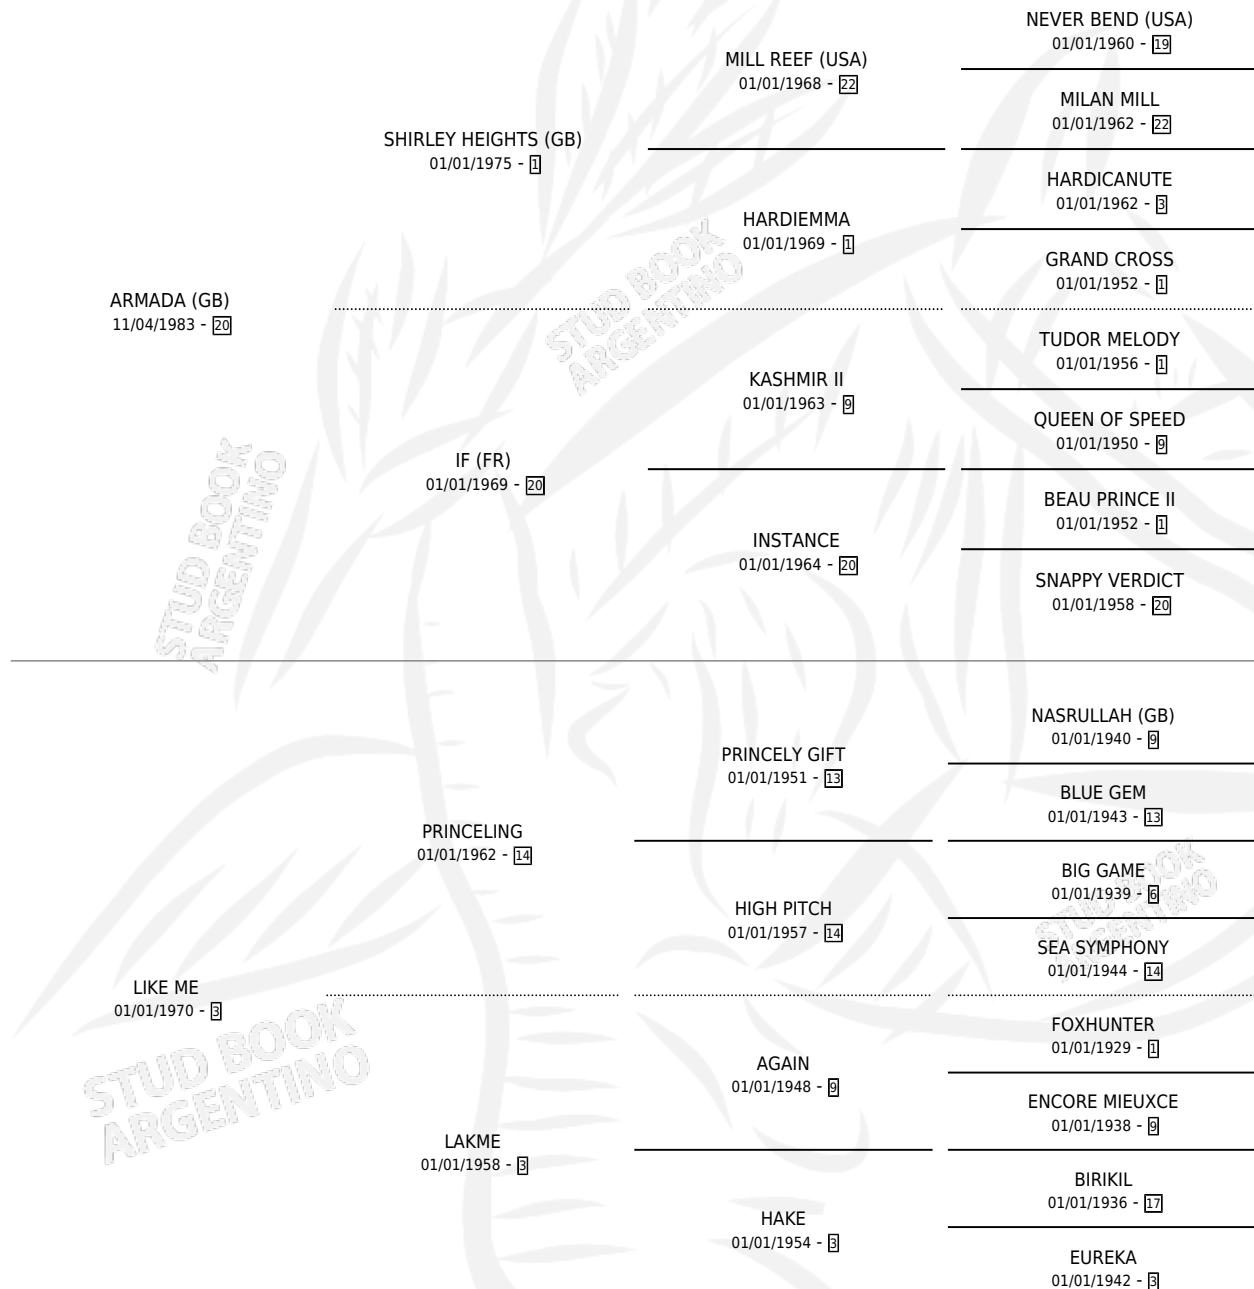

Lugar de nacimiento: Vadarkblar

Criador: Vadarkblar

~

HIJOS

	MACHOS	HEMBRAS
6 NACIERON	2	4
1 CORRIERON	0	1

SIN ACTUACIONES

PEDIGREE

CAMPAÑA

Solo carreras oficiales de Argentina

POR EDAD

EDAD	CC	1°	2°	3°	4°	5°	NP	CLC	CLG	CLCG1	CLGG1	IMPORTE	GANANCIA / CC
3 AÑOS	1	0	0	1	0	0	0	0	0	0	0	\$671	\$671
4 AÑOS	6	1	2	1	0	0	2	0	0	0	0	\$7,568	\$1,261
5 AÑOS	8	1	2	2	0	0	3	0	0	0	0	\$8,886	\$1,111
6 AÑOS	4	0	1	1	0	1	1	0	0	0	0	\$1,457	\$364
TOTALES	19	2	5	5	0	1	6	0	0	0	0	\$18,582	\$978
%		10.5%	26.3%	26.3%	0.0%	5.3%	31.6%	0.0%	0.0%	0.0%	0.0%		