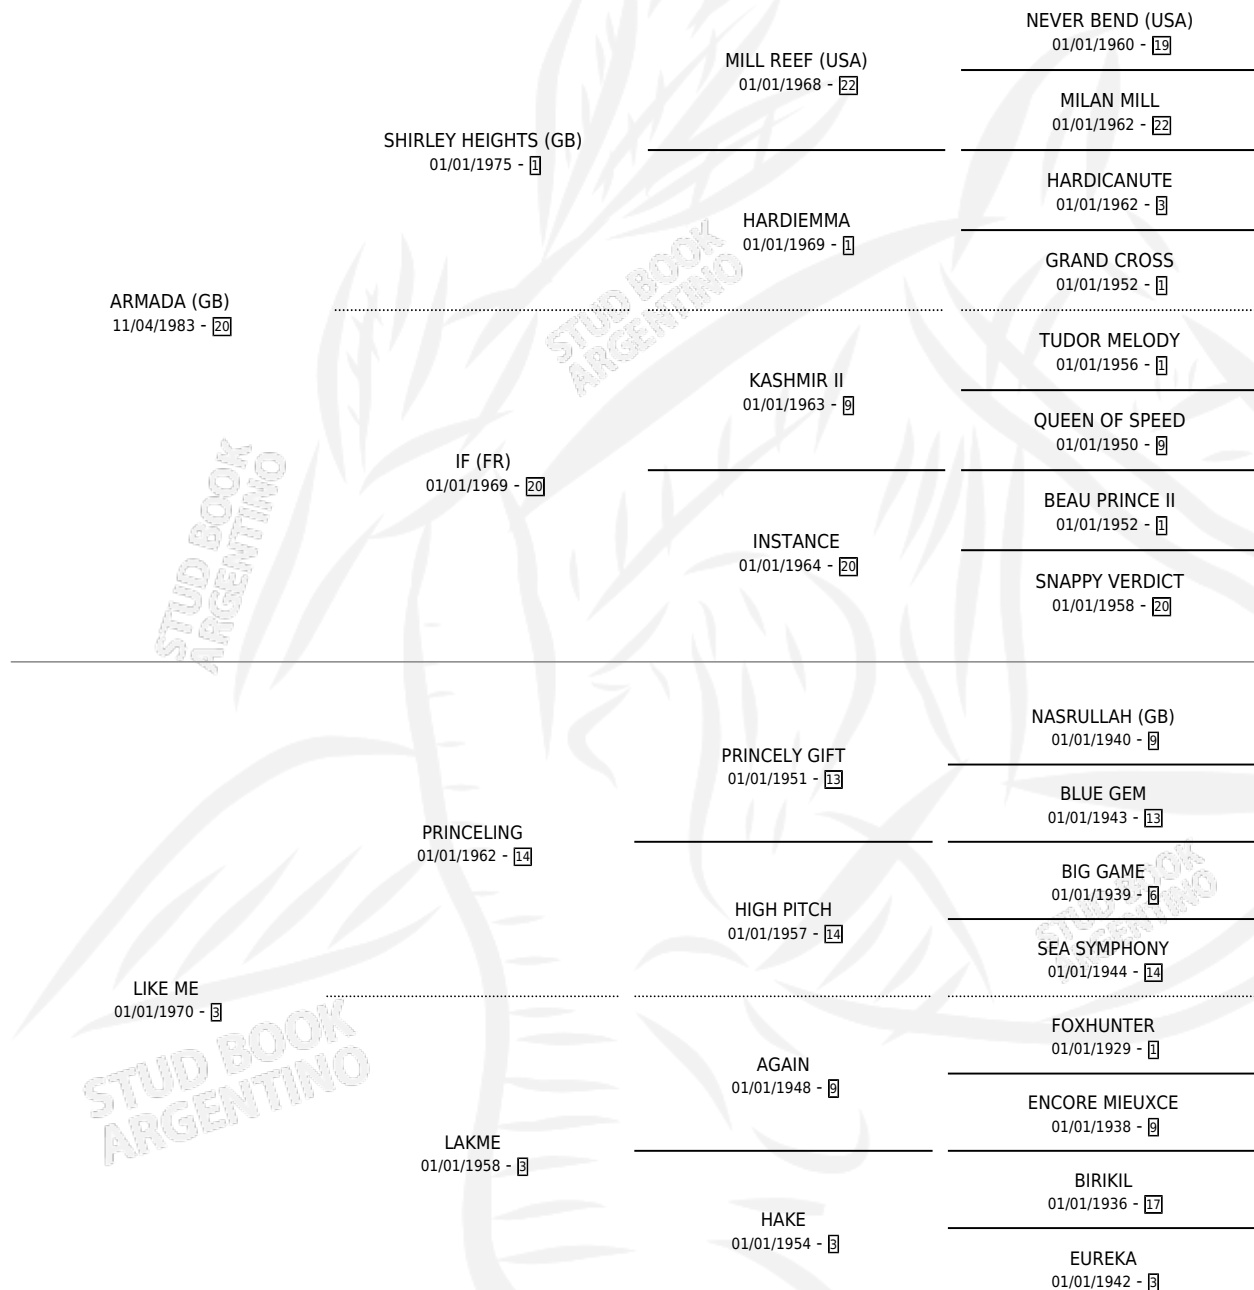

Lugar de nacimiento: Vadarkblar

Criador: Vadarkblar

~

HIJOS

	MACHOS	HEMBRAS
6 NACIERON	2	4
1 CORRIERON	0	1

SIN ACTUACIONES

PEDIGREE

CAMPAÑA

Solo carreras oficiales de Argentina

POR EDAD

EDAD	CC	1°	2°	3°	4°	5°	NP	CLC	CLG	CLCG1	CLGG1	IMPORTE	GANANCIA / CC
3 AÑOS	1	0	0	1	0	0	0	0	0	0	0	\$671	\$671
4 AÑOS	6	1	2	1	0	0	2	0	0	0	0	\$7,568	\$1,261
5 AÑOS	8	1	2	2	0	0	3	0	0	0	0	\$8,886	\$1,111
6 AÑOS	4	0	1	1	0	1	1	0	0	0	0	\$1,457	\$364
TOTALES	19	2	5	5	0	1	6	0	0	0	0	\$18,582	\$978
%		10.5%	26.3%	26.3%	0.0%	5.3%	31.6%	0.0%	0.0%	0.0%	0.0%		