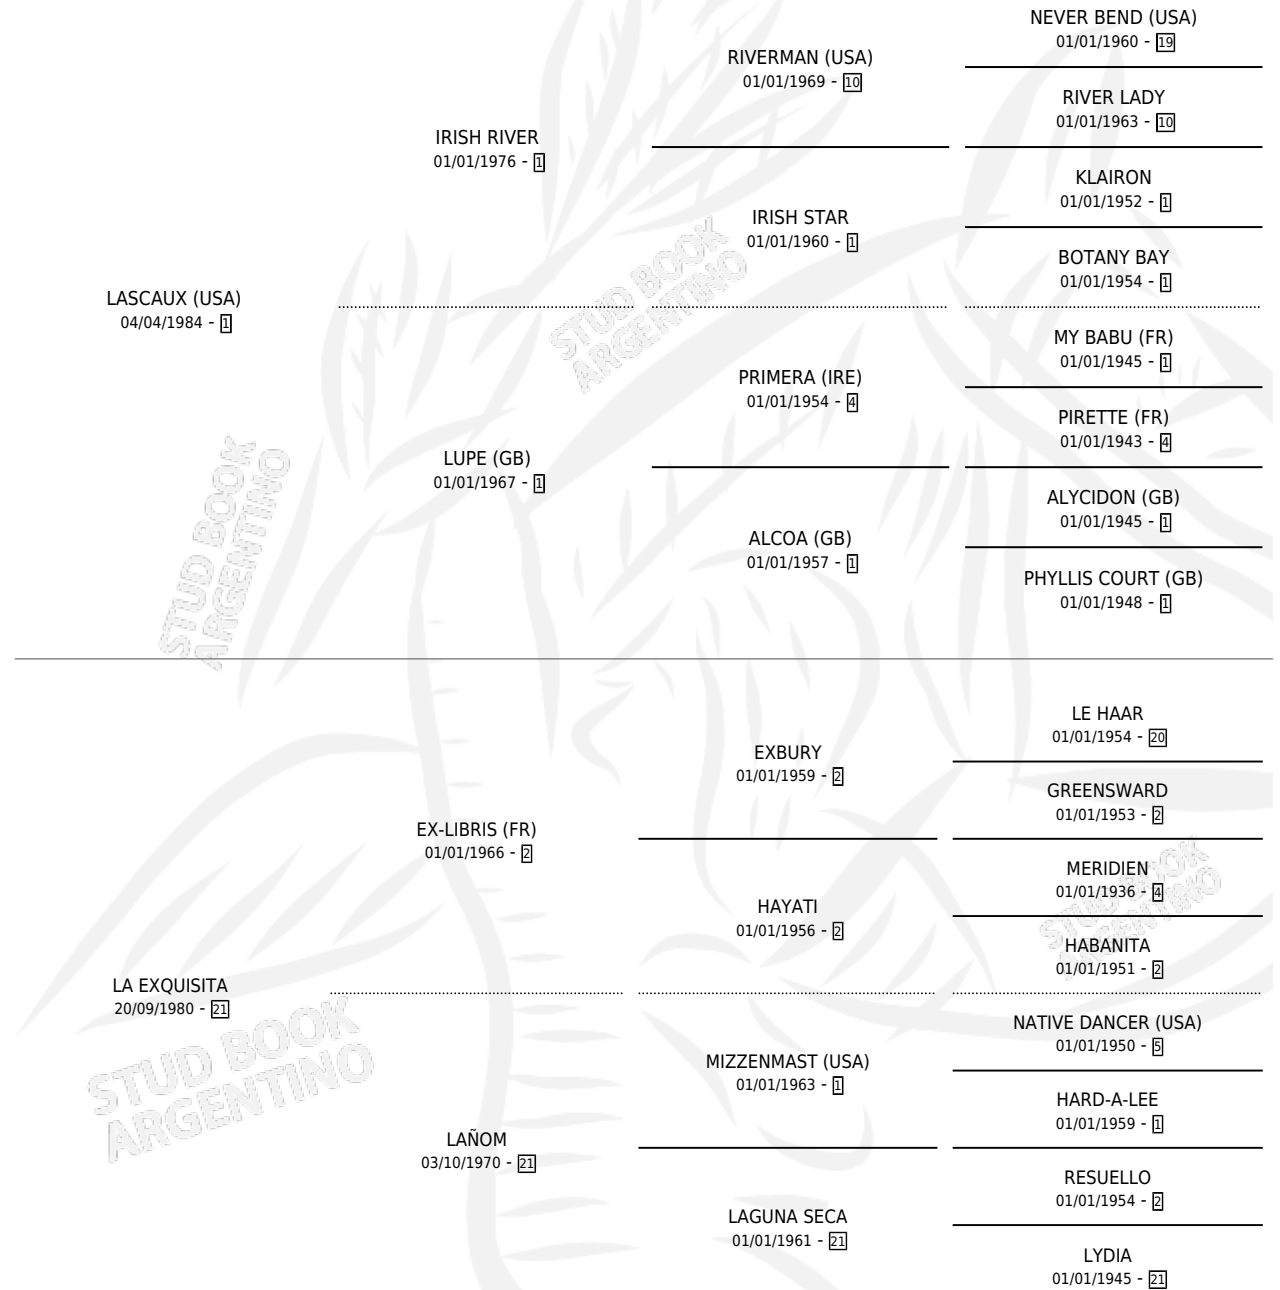

EXQUISIT

por LASCAUX (USA) y LA EXQUISITA por EX-LIBRIS (FR)

Argentina · Hembra · Alazan Tostado · SP · 18/08/1991
Familia 21-a · Volumen 34

ESTADO

TIPIFICACIÓN SANGUÍNEA	✓
TIPIFICACIÓN POR ADN	X
PASAPORTE	X
IDENTIFICACIÓN POR MICROCHIP	X
REPRODUCTOR	✓

Lugar de nacimiento: Los Cerrillos

Criador: Los Cerrillos

PEDIGREE

EXPORTACIÓN / IMPORTACIÓN

FECHA	MOVIMIENTO	PAÍS
16/12/1996	EXPORTADO	URUGUAY

~

CAMPAÑA

Solo carreras oficiales de Argentina

Ganadora en La Plata - \$5,922, a los 3 años.

POR DISTANCIA

HIPODROMO	CC	1°	2°	3°	4°	5°	NP	CLC	CLG	CLCG1	CLGG1	IMPORTE
LA PLATA	5	1	1	0	0	0	3	0	0	0	0	\$5,922
1400 MTS	4	1	1	0	0	0	2	0	0	0	0	\$5,922
1600 MTS	1	0	0	0	0	0	1	0	0	0	0	\$0
SAN ISIDRO	2	0	0	0	0	0	2	0	0	0	0	\$0
1400 MTS	1	0	0	0	0	0	1	0	0	0	0	\$0
1200 MTS	1	0	0	0	0	0	1	0	0	0	0	\$0