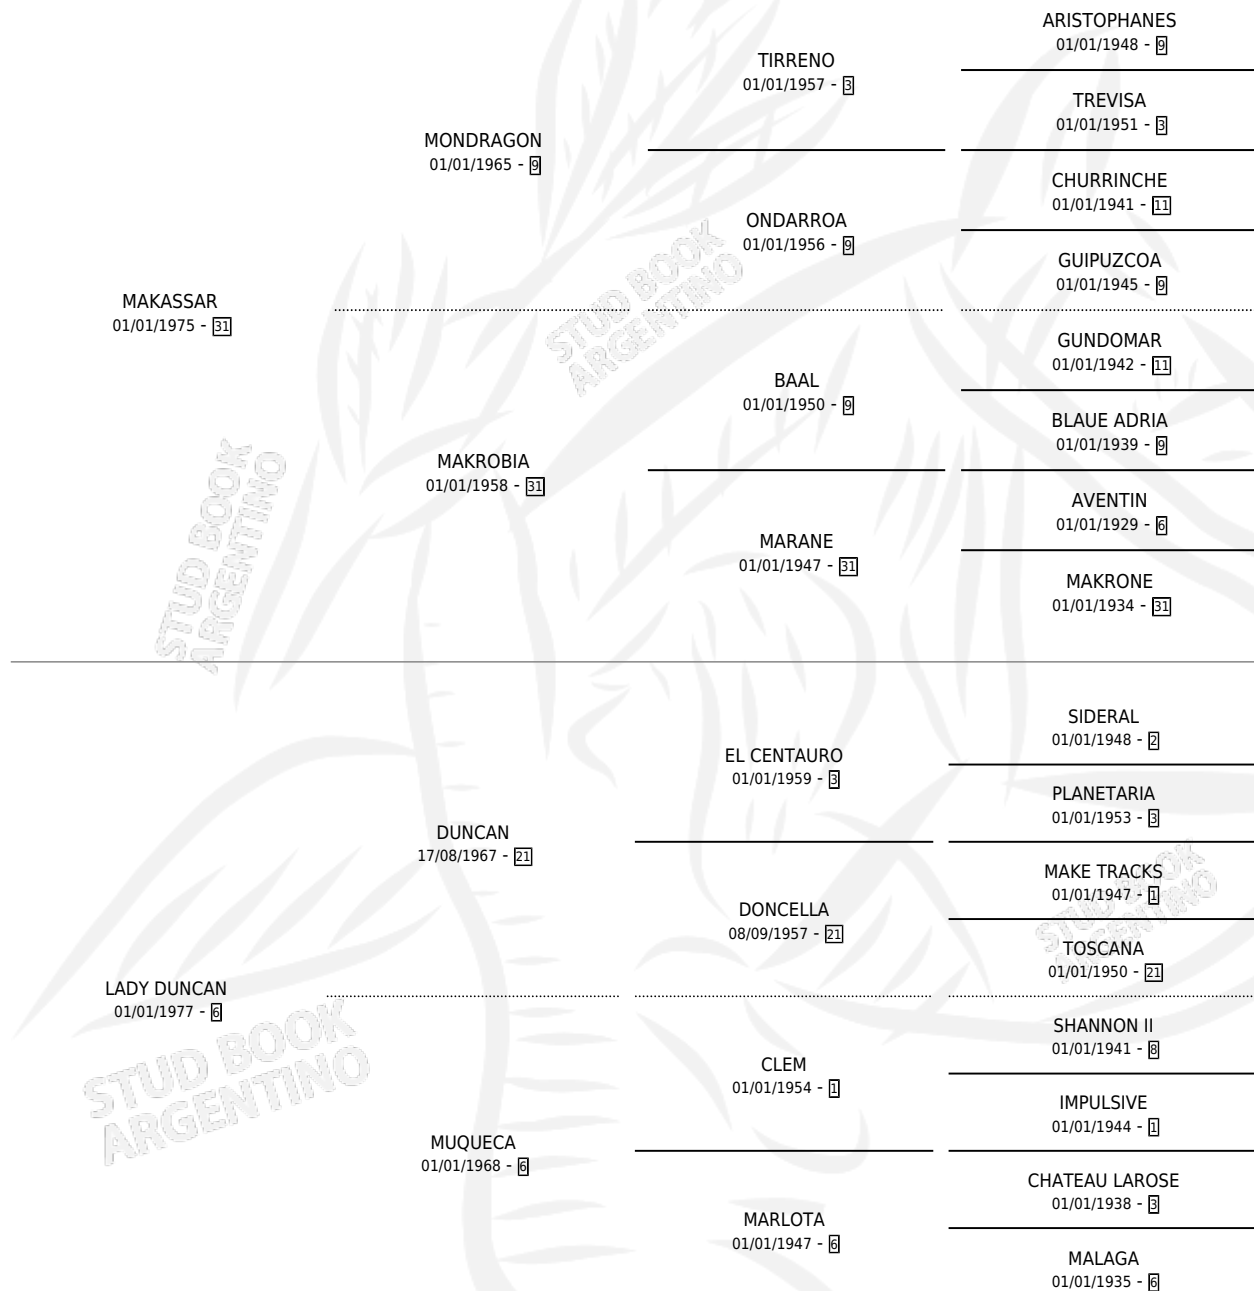

TORNADO-SSAR

por MAKASSAR y LADY DUNCAN por DUNCAN

Argentina · Macho · Alazan · SP · 16/08/1991
Familia 6 · Volumen 34

ESTADO

TIPIFICACIÓN SANGUÍNEA	X
TIPIFICACIÓN POR ADN	X
PASAPORTE	X
IDENTIFICACIÓN POR MICROCHIP	X
REPRODUCTOR	X

Lugar de nacimiento: Congreve

Criador: Sin dato

PEDIGREE

CAMPAÑA

Solo carreras oficiales de Argentina

POR EDAD

EDAD	CC	1°	2°	3°	4°	5°	NP	CLC	CLG	CLCG1	CLGG1	IMPORTE	GANANCIA / CC
3 AÑOS	7	2	1	1	0	0	3	0	0	0	0	\$15,875	\$2,268
4 AÑOS	7	1	0	0	0	2	4	0	0	0	0	\$4,726	\$675
TOTALES	14	3	1	1	0	2	7	0	0	0	0	\$20,601	\$1,472
%		21.4%	7.1%	7.1%	0.0%	14.3%	50.0%	0.0%	0.0%	0.0%	0.0%		

Ganador de 3 carreras en San Isidro y La Plata - \$20,601, a los 3 y 4 años.

POR DISTANCIA

HIPODROMO	CC	1°	2°	3°	4°	5°	NP	CLC	CLG	CLCG1	CLGG1	IMPORTE
LA PLATA	9	2	0	0	0	2	5	0	0	0	0	\$9,726
1400 MTS	6	1	0	0	0	1	4	0	0	0	0	\$5,176
1600 MTS	2	1	0	0	0	1	0	0	0	0	0	\$4,550
1200 MTS	1	0	0	0	0	0	1	0	0	0	0	\$0
PALERMO	2	0	0	0	0	0	2	0	0	0	0	\$0
1400 MTS	1	0	0	0	0	0	1	0	0	0	0	\$0
1200 MTS	1	0	0	0	0	0	1	0	0	0	0	\$0
SAN ISIDRO	3	1	1	1	0	0	0	0	0	0	0	\$10,875
1200 MTS	2	1	1	0	0	0	0	0	0	0	0	\$9,750
1100 MTS	1	0	0	1	0	0	0	0	0	0	0	\$1,125