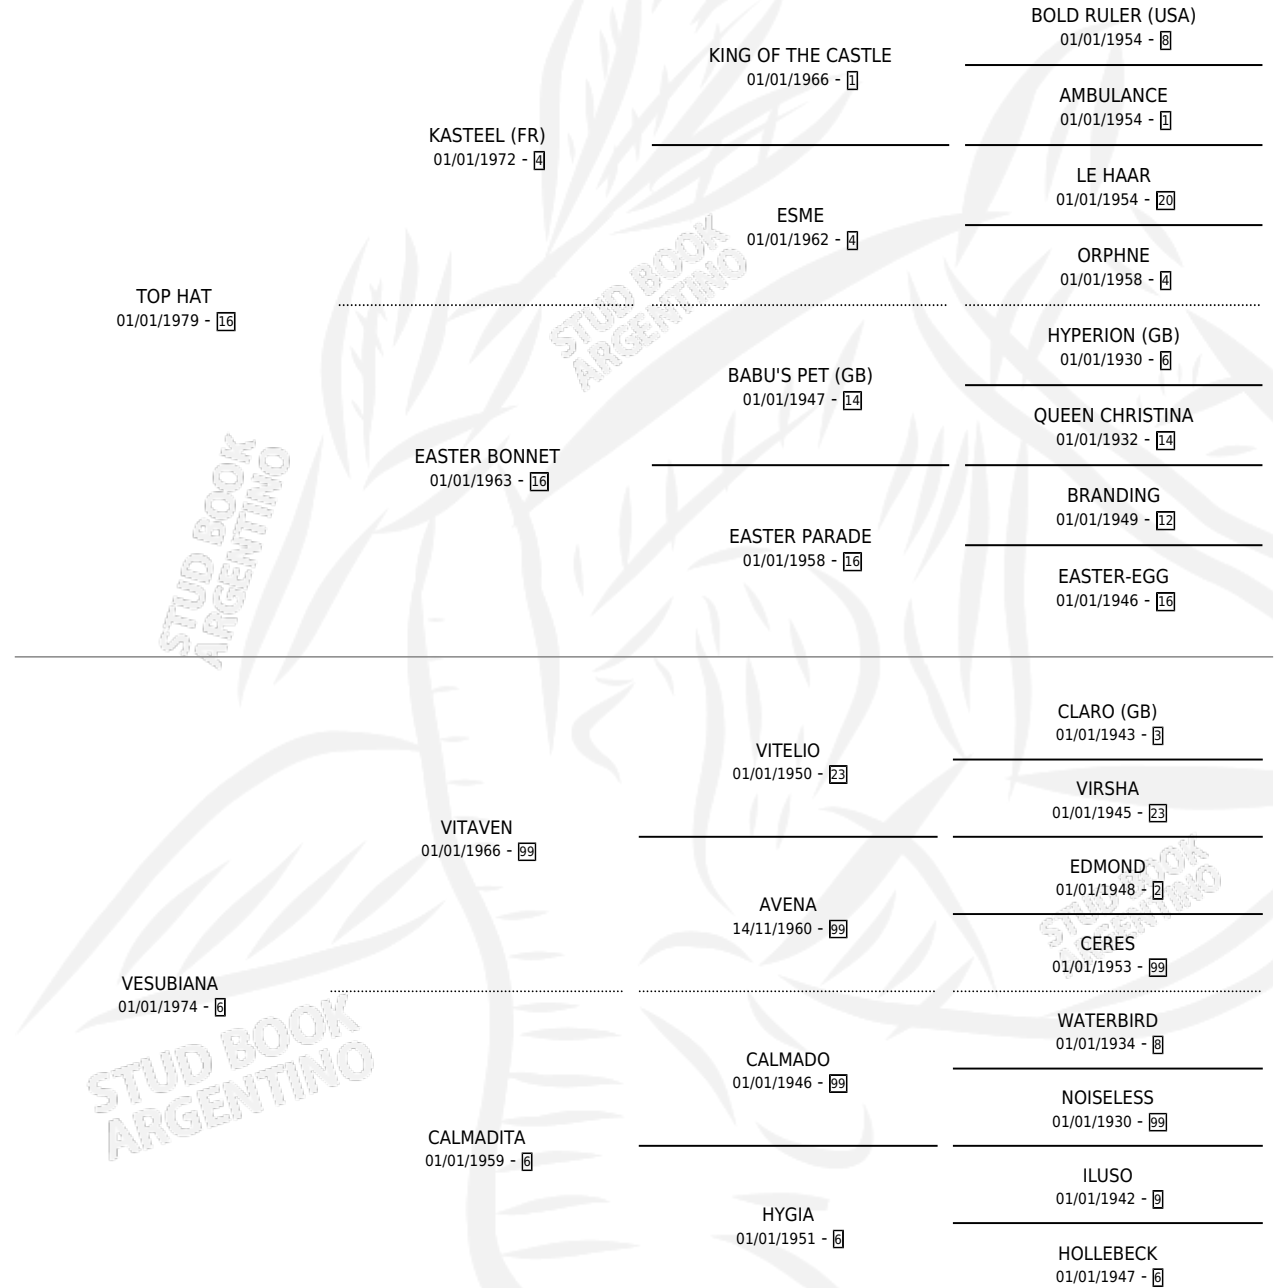

# MAESTRO TOP

por TOP HAT y VESUBIANA por VITAVEN

Argentina · Macho · Alazan · SP · 11/09/1991  
Familia 6-f · Volumen 34

## ESTADO

TIPIFICACIÓN SANGUÍNEA	X
TIPIFICACIÓN POR ADN	X
PASAPORTE	X
IDENTIFICACIÓN POR MICROCHIP	X
REPRODUCTOR	X

**Lugar de nacimiento:** El Casco

**Criador:** Sin dato

## PEDIGREE