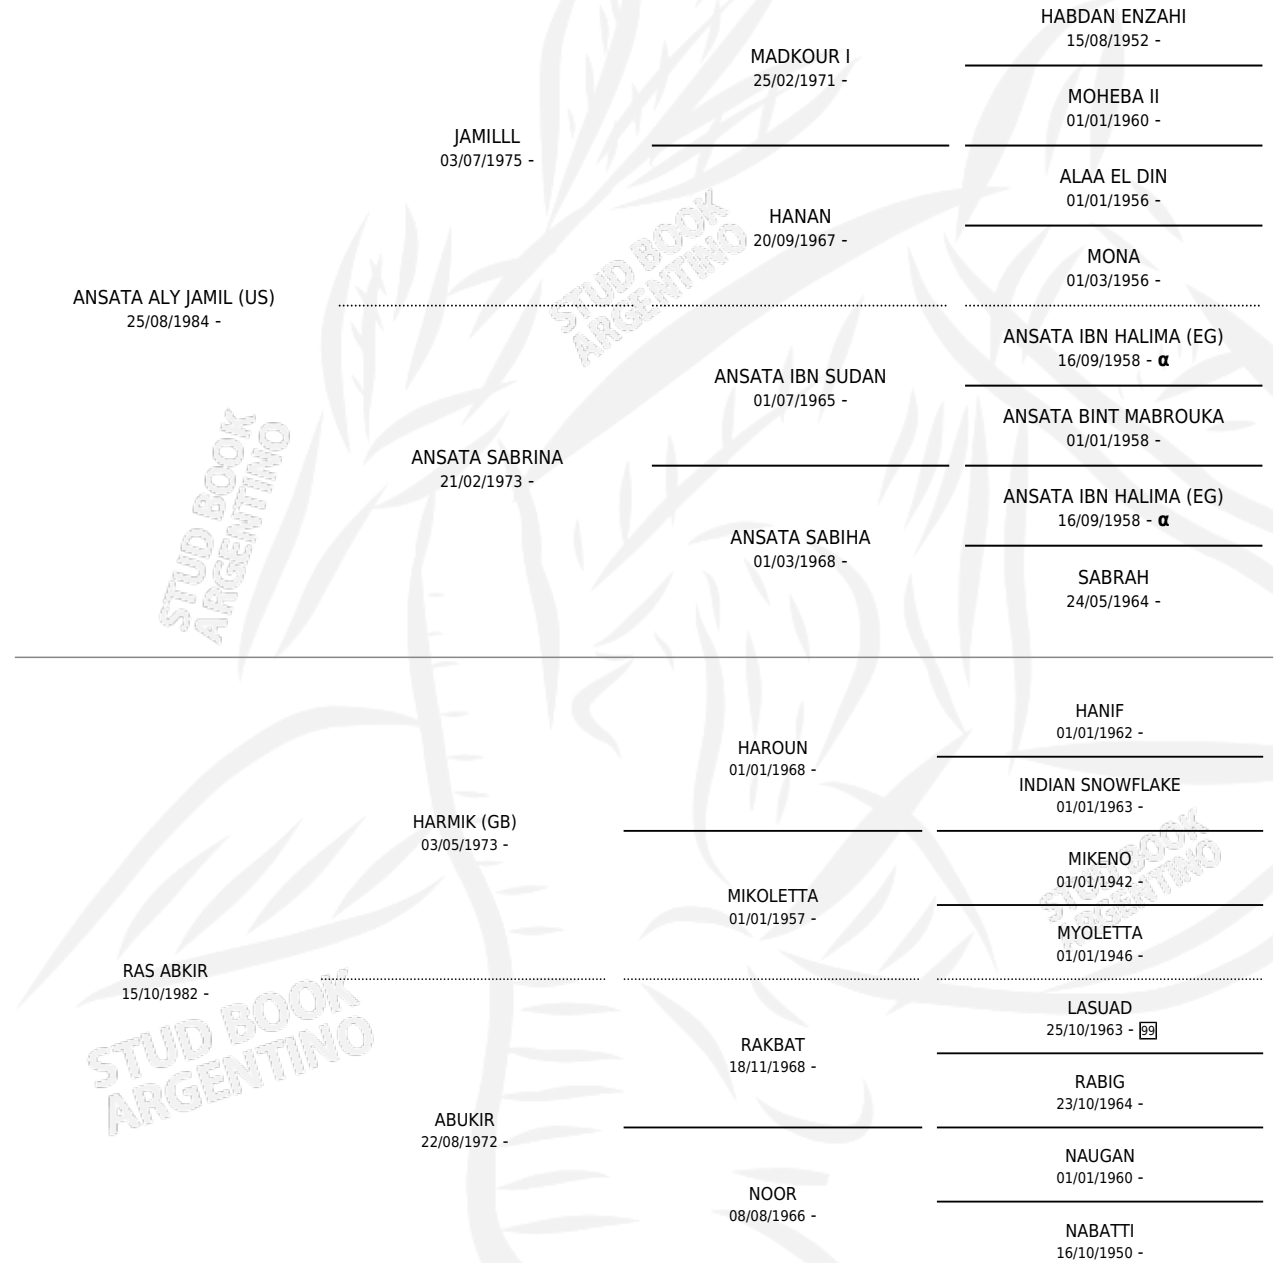

RAS ABUDIR

por **ANSATA ALY JAMIL (US)** y **RAS ABKIR** por **HARMIK (GB)**

PEDIGREE

Argentina · Macho · Tordillo · AP · 14/08/1991
Familia · Volumen 34

ESTADO

TIPIFICACIÓN SANGUÍNEA	✓
TIPIFICACIÓN POR ADN	✓
PASAPORTE	X
IDENTIFICACIÓN POR MICROCHIP	X
REPRODUCTOR	✓

Lugar de nacimiento: Las Cortaderas
Criador: Las Cortaderas

~

HIJOS

	MACHOS	HEMBRAS
4 NACIERON	2	2
SIN ACTUACIONES		

INBREEDING : α