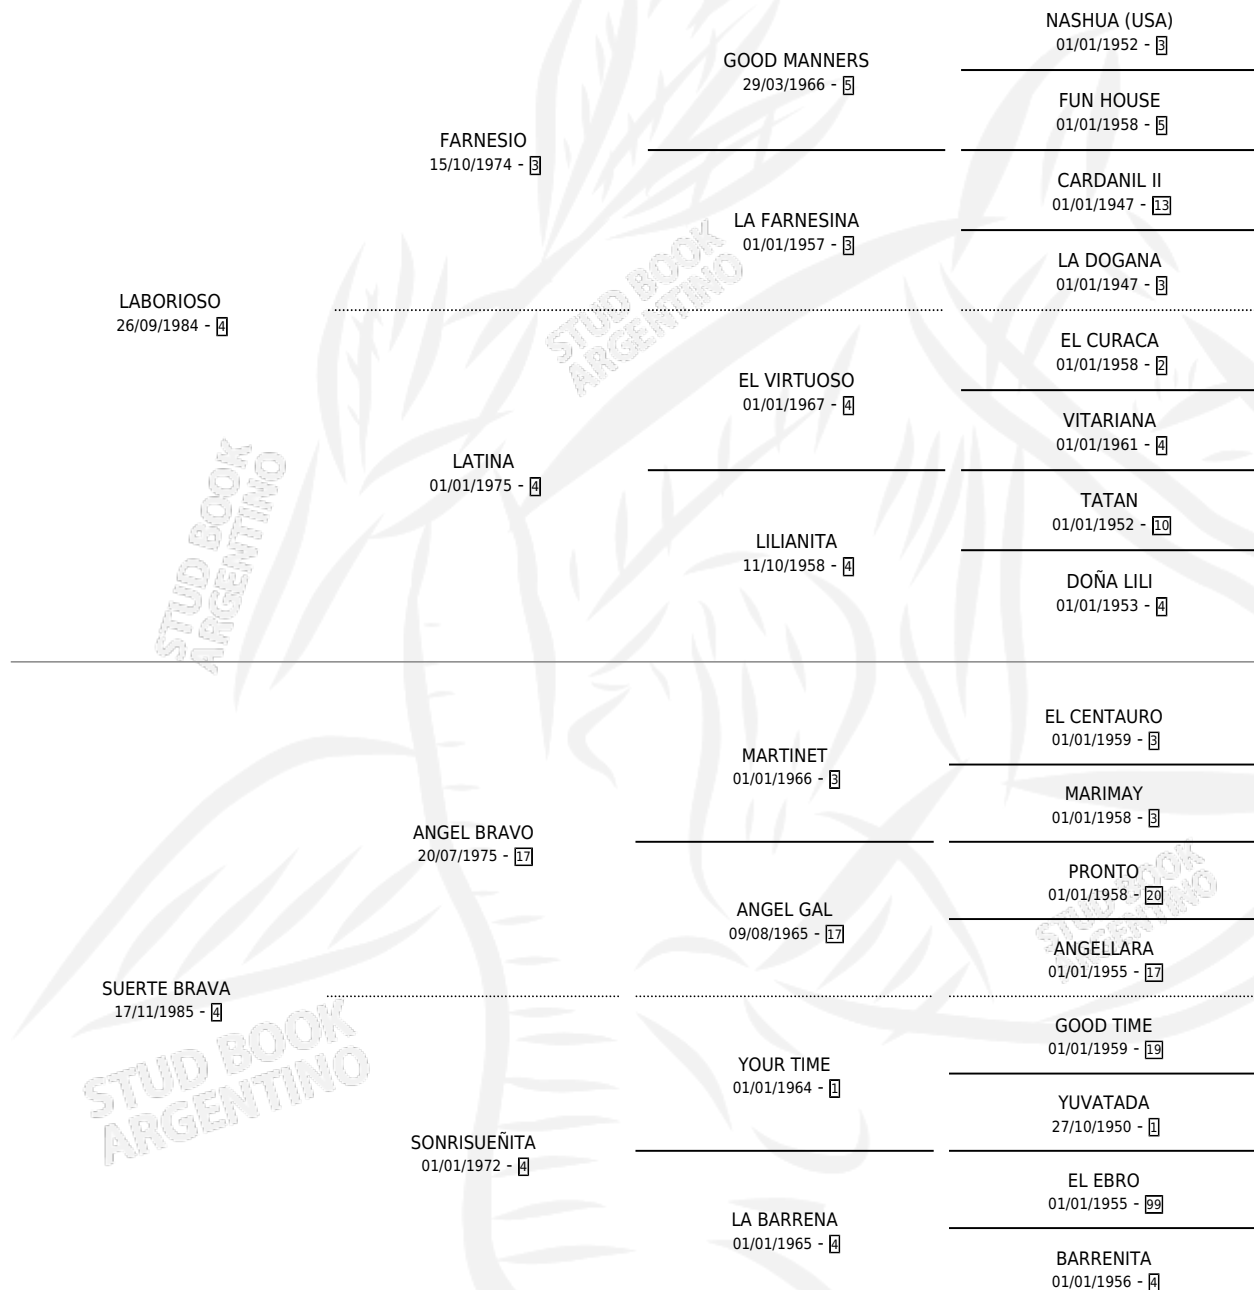

LA BORICUA

por LABORIOSO y SUERTE BRAVA por ANGEL BRAVO

Argentina · Hembra · Tordillo · SP · 26/08/1991
Familia 4-p · Volumen 34

ESTADO

TIPIFICACIÓN SANGUÍNEA	X
TIPIFICACIÓN POR ADN	X
PASAPORTE	X
IDENTIFICACIÓN POR MICROCHIP	X
REPRODUCTOR	✓

Lugar de nacimiento: Zoraida

Criador: Zoraida

PEDIGREE

CAMPAÑA

Solo carreras oficiales de Argentina

POR EDAD

EDAD	CC	1°	2°	3°	4°	5°	NP	CLC	CLG	CLCG1	CLGG1	IMPORTE	GANANCIA / CC
2 AÑOS	1	0	0	0	0	0	1	0	0	0	0	\$0	\$0
3 AÑOS	7	1	1	0	1	0	4	2	0	0	0	\$3,595	\$514
4 AÑOS	2	0	0	0	0	0	2	0	0	0	0	\$0	\$0
TOTALES	10	1	1	0	1	0	7	2	0	0	0	\$3,595	\$360
%		10.0%	10.0%	0.0%	10.0%	0.0%	70.0%	20.0%	0.0%	0.0%	0.0%		