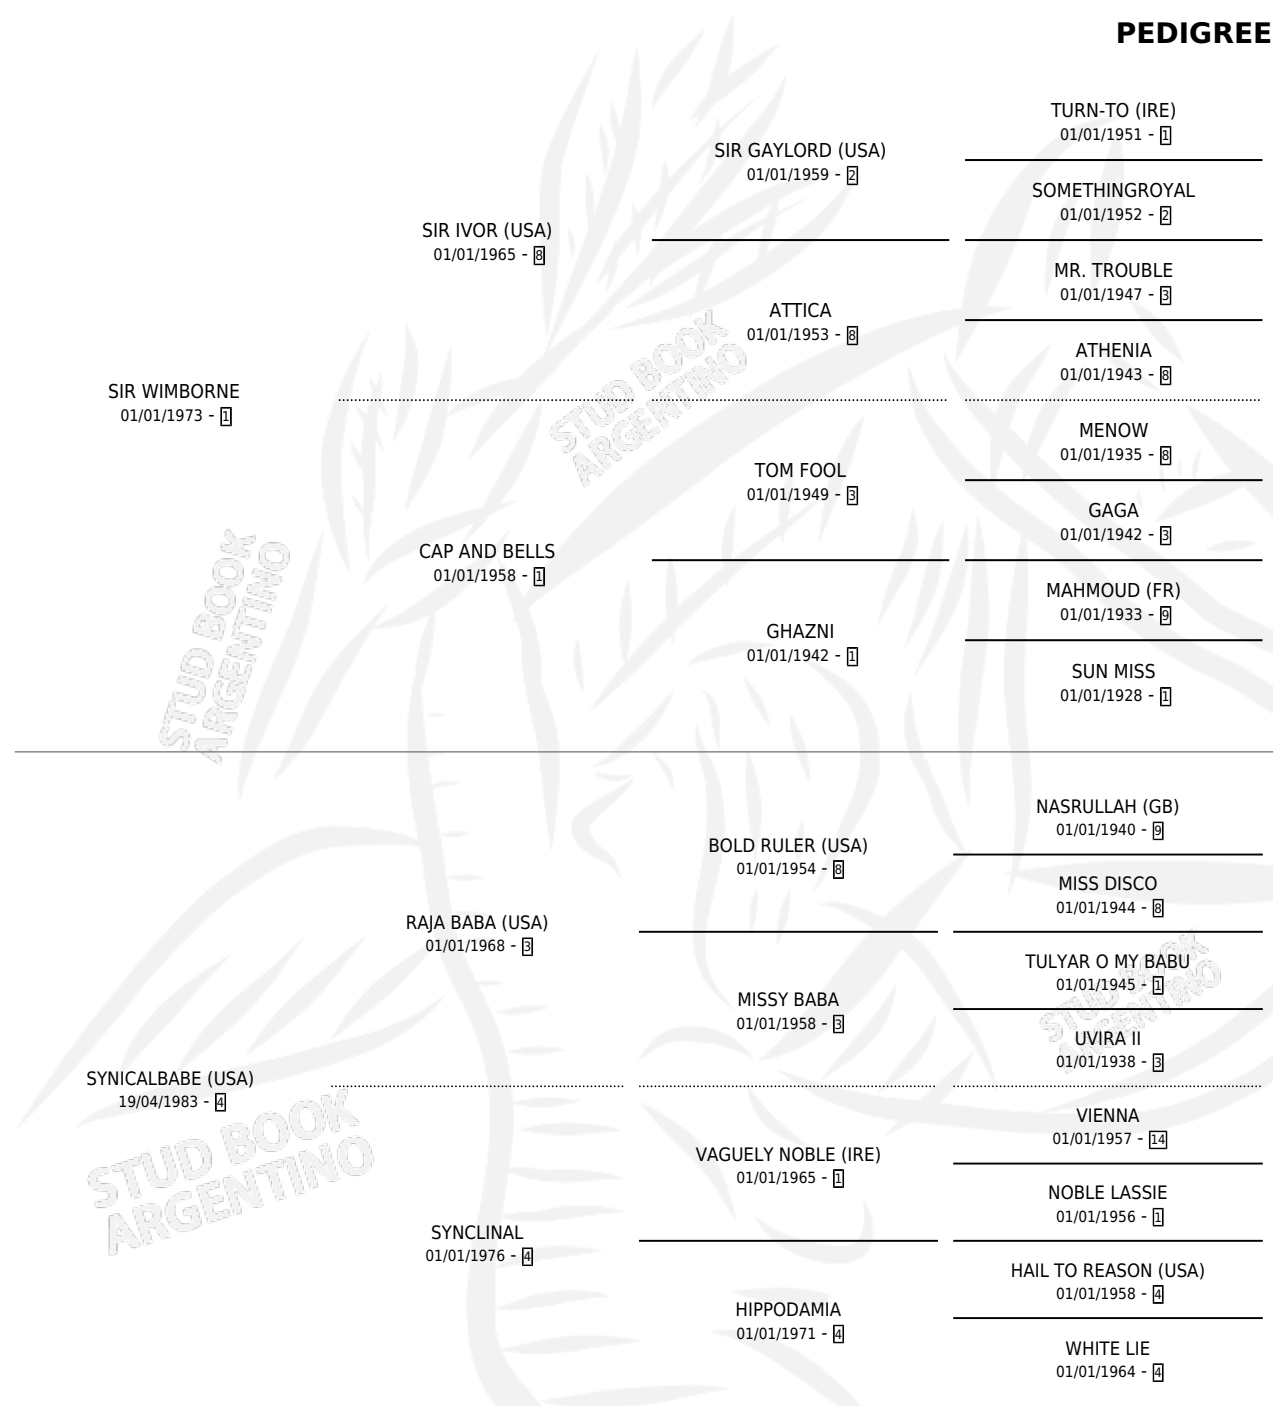

CHUQUEIRA (USA)

por SIR WIMBORNE y SYNICALBABE (USA) por RAJA BABA (USA)

Estados Unidos · Hembra · Zaino · SP · 26/03/1991
Familia 4-d · Volumen web

ESTADO

TIPIFICACIÓN SANGUÍNEA	✓
TIPIFICACIÓN POR ADN	✓
PASAPORTE	X
IDENTIFICACIÓN POR MICROCHIP	X
REPRODUCTOR	✓

Lugar de nacimiento: Estados Unidos

Criador: Extranjero

~

HIJOS

	MACHOS	HEMBRAS
11 NACIERON	6	5
9 CORRIERON	6	3
7 GANARON	4	3

1	0	0
GANADORES CL	GANADORES GR	GANADORES G1

PEDIGREE