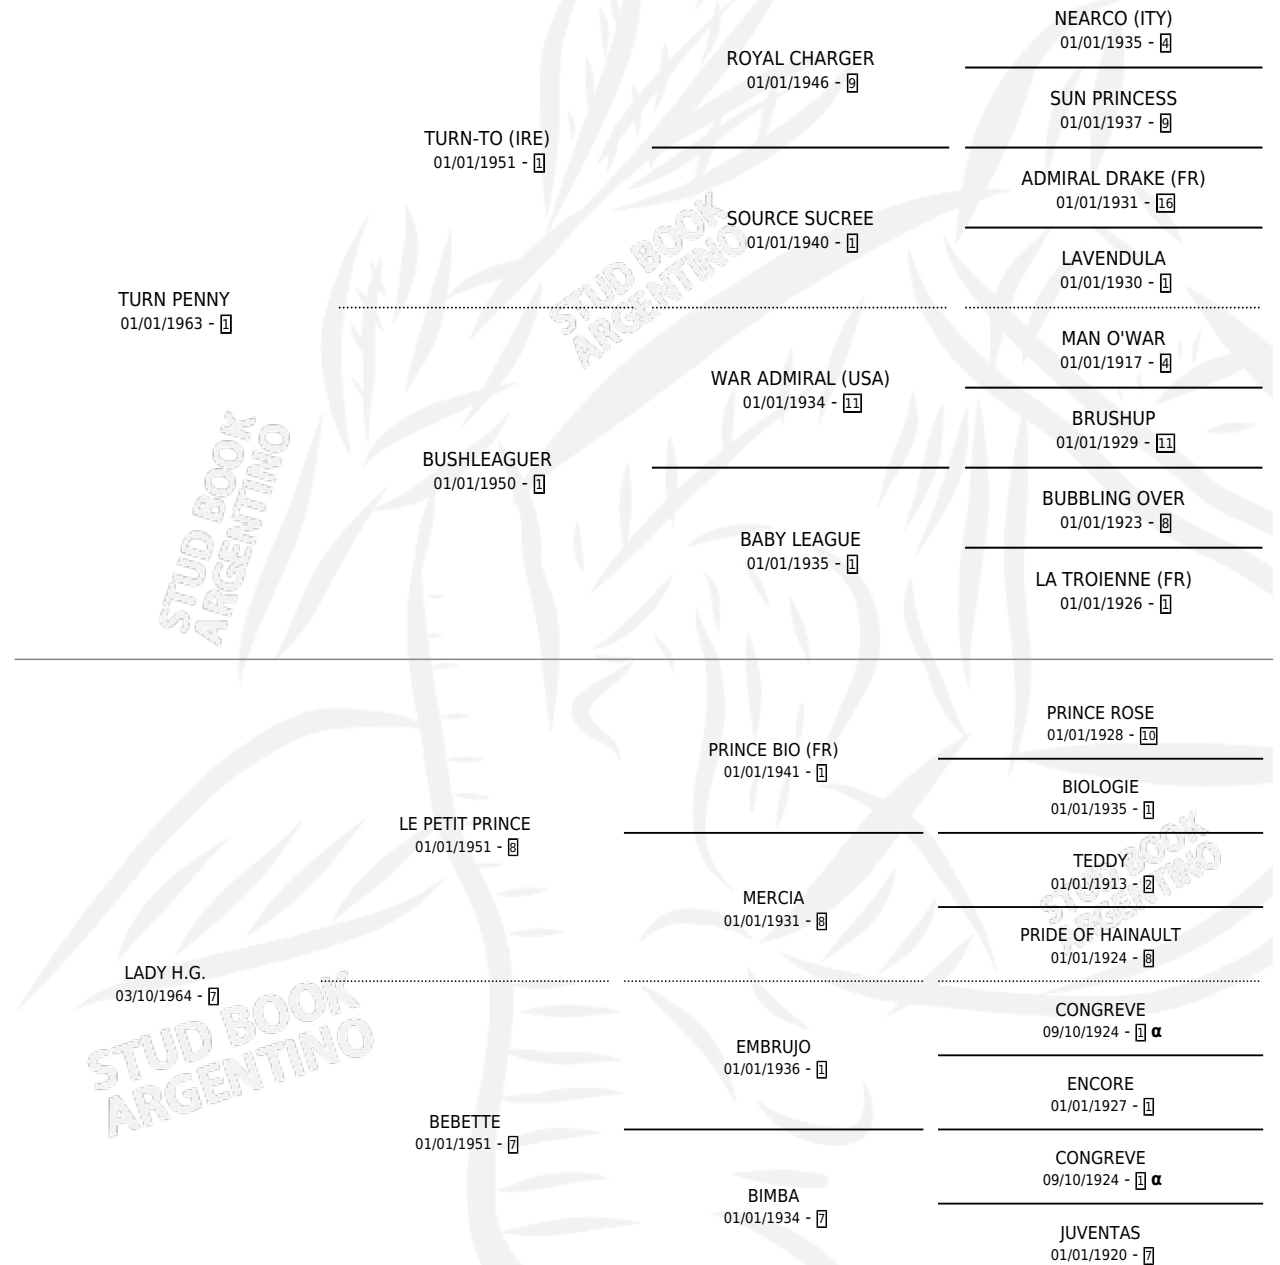

# HONEY PIE

por **TURN PENNY** y **LADY H.G.** por **LE PETIT PRINCE**

Argentina · Hembra · Alazan · SP · 08/09/1971  
Familia 7 · Volumen 27

## ESTADO

TIPIFICACIÓN SANGUÍNEA	X
TIPIFICACIÓN POR ADN	X
PASAPORTE	X
IDENTIFICACIÓN POR MICROCHIP	X
REPRODUCTOR	X

**Lugar de nacimiento:** Campo particular

**Criador:** Sin dato

## PEDIGREE

INBREEDING :  $\alpha$