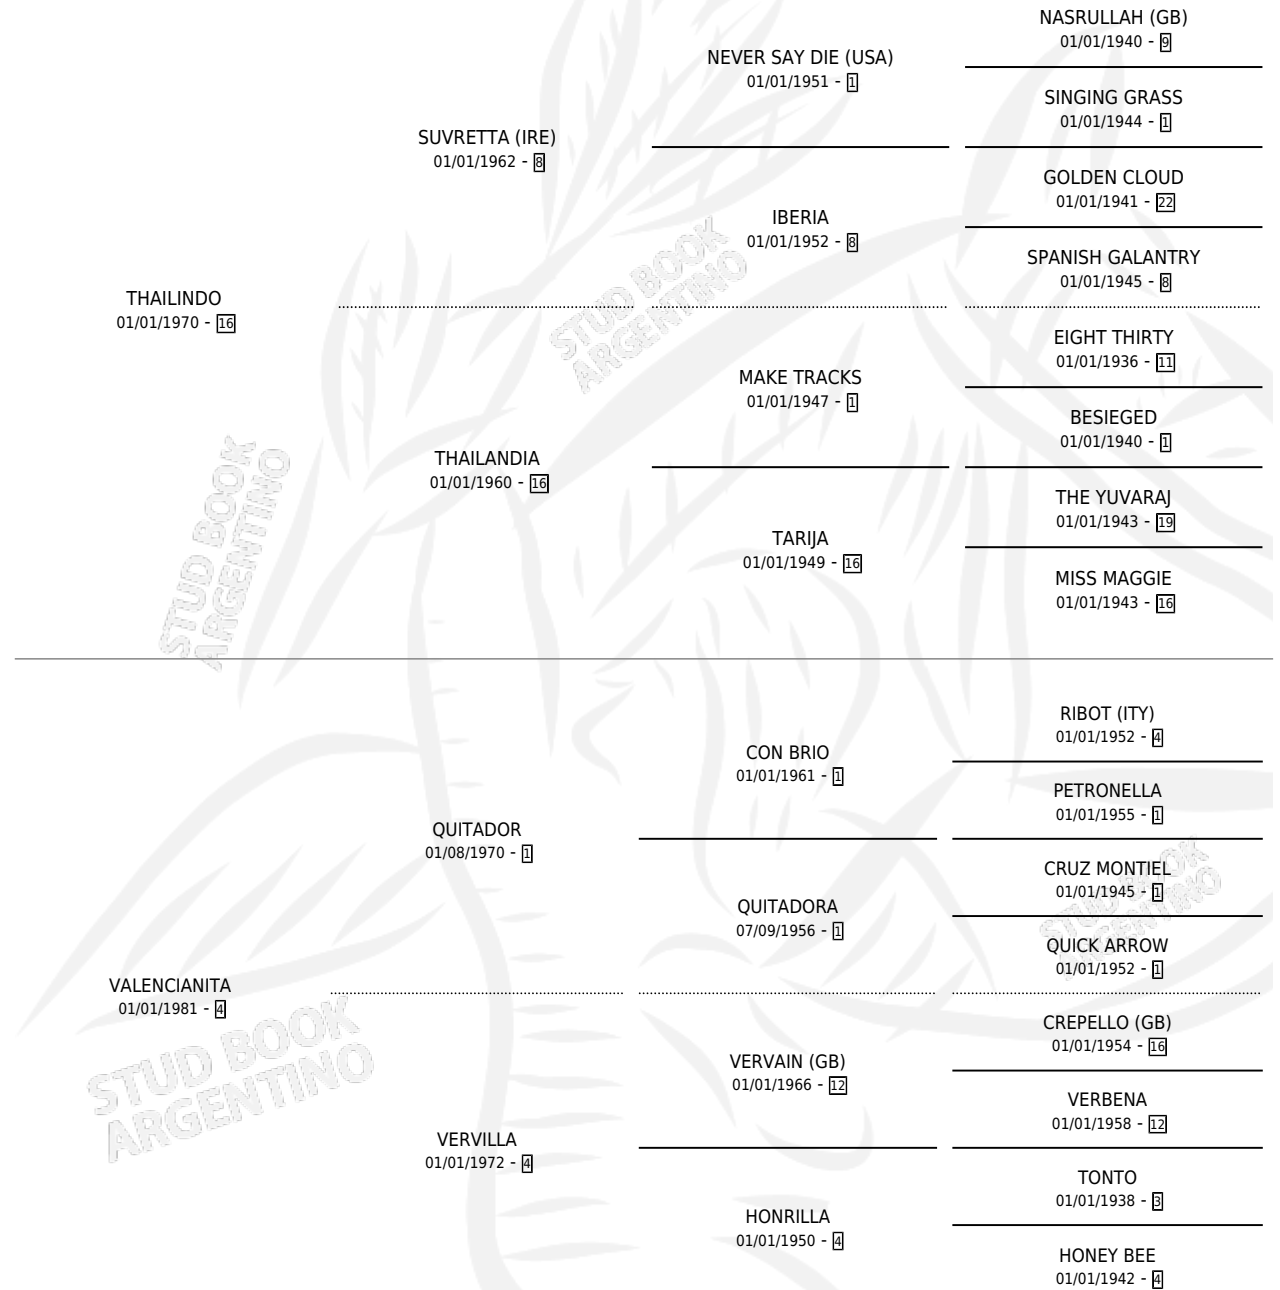

THAI RUDO

por THAILINDO y VALENCIANITA por QUITADOR

Argentina · Macho · Alazan · SP · 17/09/1991
Familia 4-b · Volumen 34

ESTADO

TIPIFICACIÓN SANGUÍNEA	X
TIPIFICACIÓN POR ADN	X
PASAPORTE	X
IDENTIFICACIÓN POR MICROCHIP	X
REPRODUCTOR	X

Lugar de nacimiento: Los Mimbres

Criador: Los Mimbres

PEDIGREE