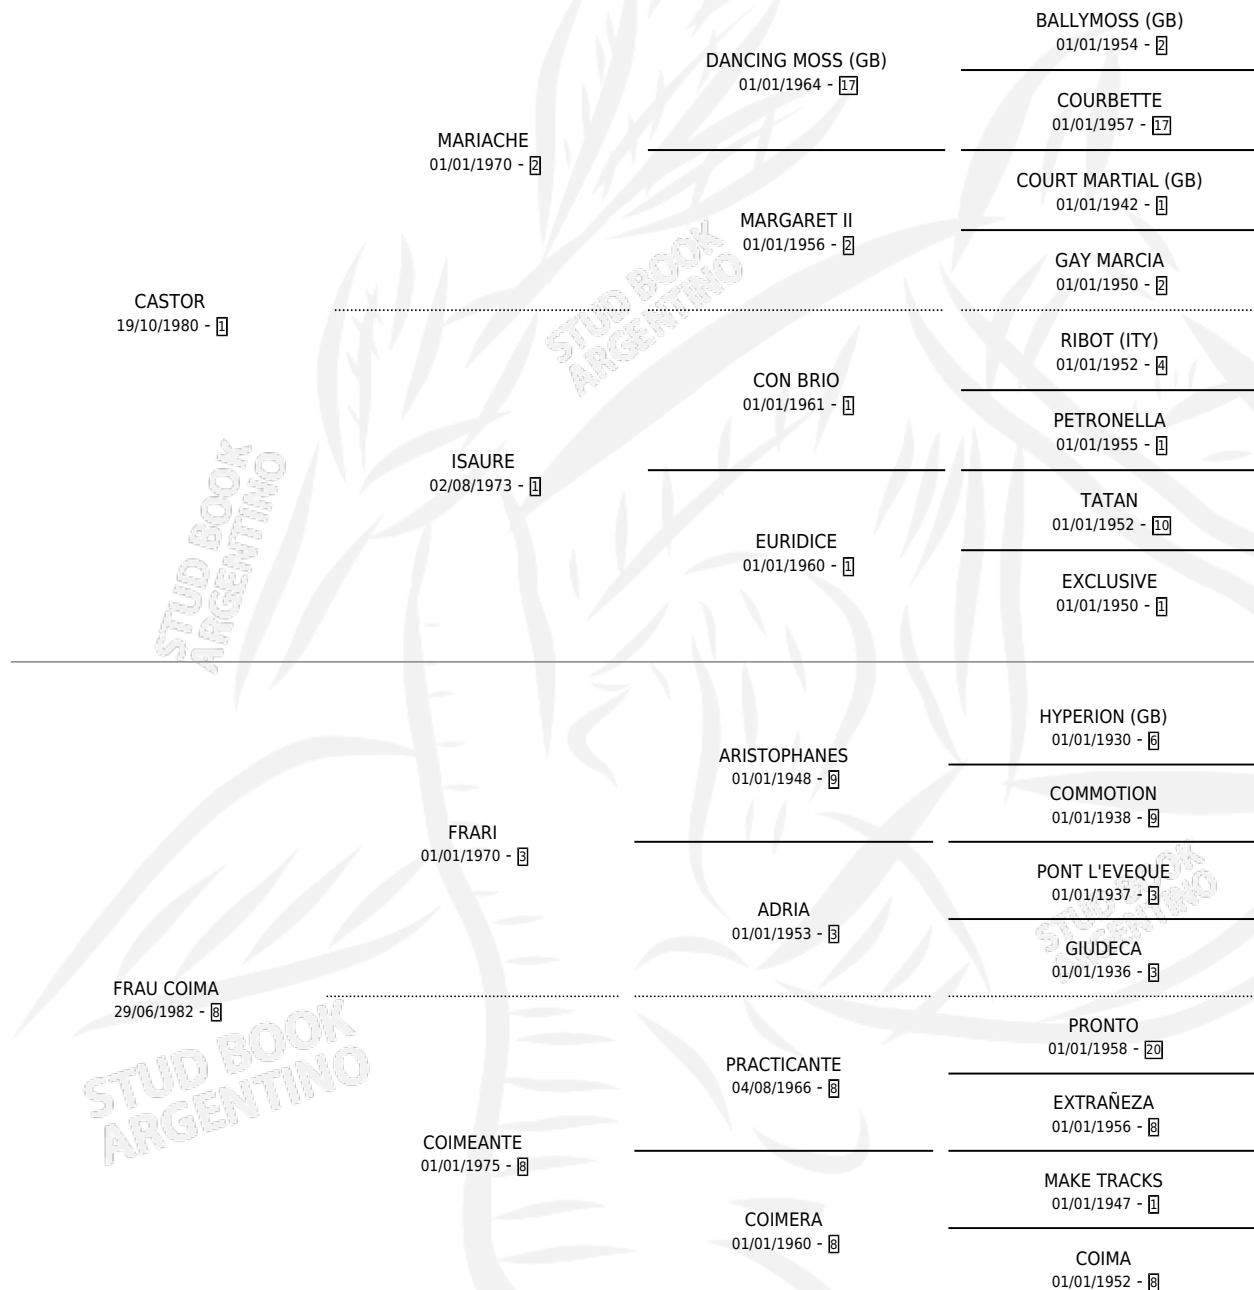

FRAU TIMBA CHE

por CASTOR y FRAU COIMA por FRARI

Argentina · Hembra · Alazan · SP · 16/09/1991
Familia 8-i · Volumen 34

ESTADO

TIPIFICACIÓN SANGUÍNEA	✓
TIPIFICACIÓN POR ADN	✓
PASAPORTE	X
IDENTIFICACIÓN POR MICROCHIP	X
REPRODUCTOR	✓

Lugar de nacimiento: Guatrache

Criador: Sin dato

~

HIJOS

	MACHOS	HEMBRAS
3 NACIERON	1	2
1 CORRIERON	1	0
1 GANARON	1	0
0 GANADORES CL	0 GANADORES GR	0 GANADORES G1

PEDIGREE