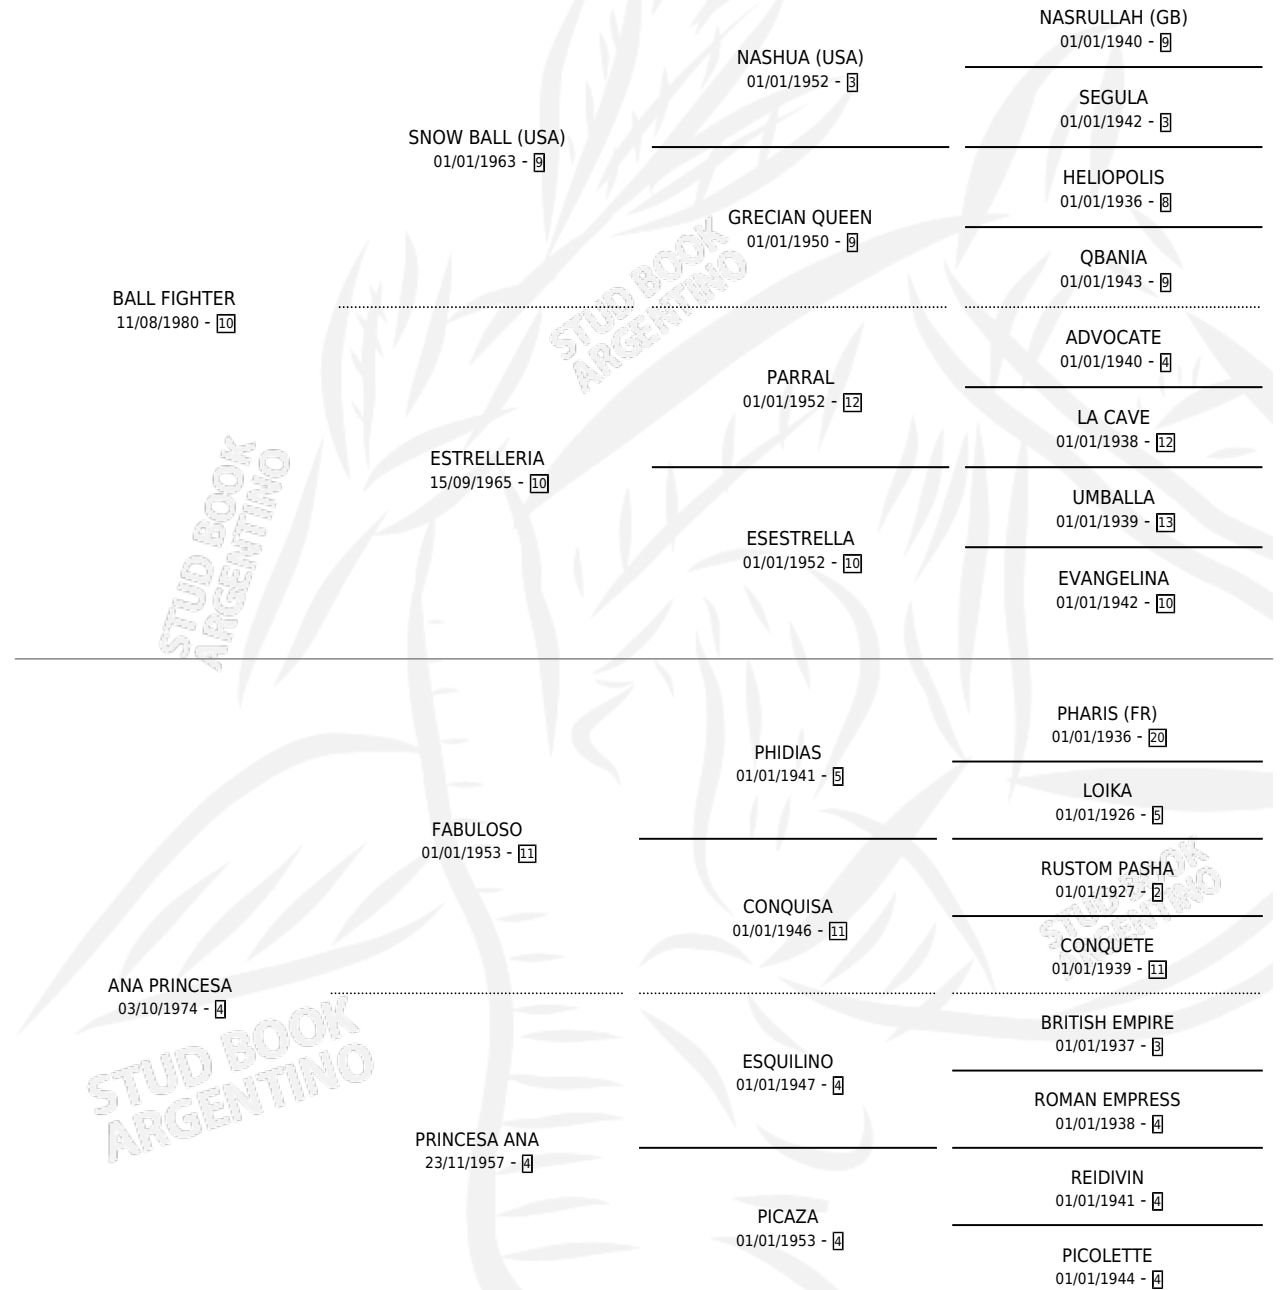

ANA BALL

por **BALL FIGHTER** y **ANA PRINCESA** por **FABULOSO**

Argentina · Hembra · Alazan · SP · 15/09/1991
Familia 4-c · Volumen 34

ESTADO

TIPIFICACIÓN SANGUÍNEA	X
TIPIFICACIÓN POR ADN	X
PASAPORTE	X
IDENTIFICACIÓN POR MICROCHIP	X
REPRODUCTOR	✓

Lugar de nacimiento: Los Robles

Criador: Sin dato

PEDIGREE

S

mientos 0 / Efectividad 0.00%

PADRILLO

PRODUCTO

CRIADOR

1ER SERVICIO

ÚLTIMO SERVICIO

ALLURING EYE (USA)

∅

24/09/1994

24/09/1994

ANA BALL

Datos oficiales del Stud Book Argentino