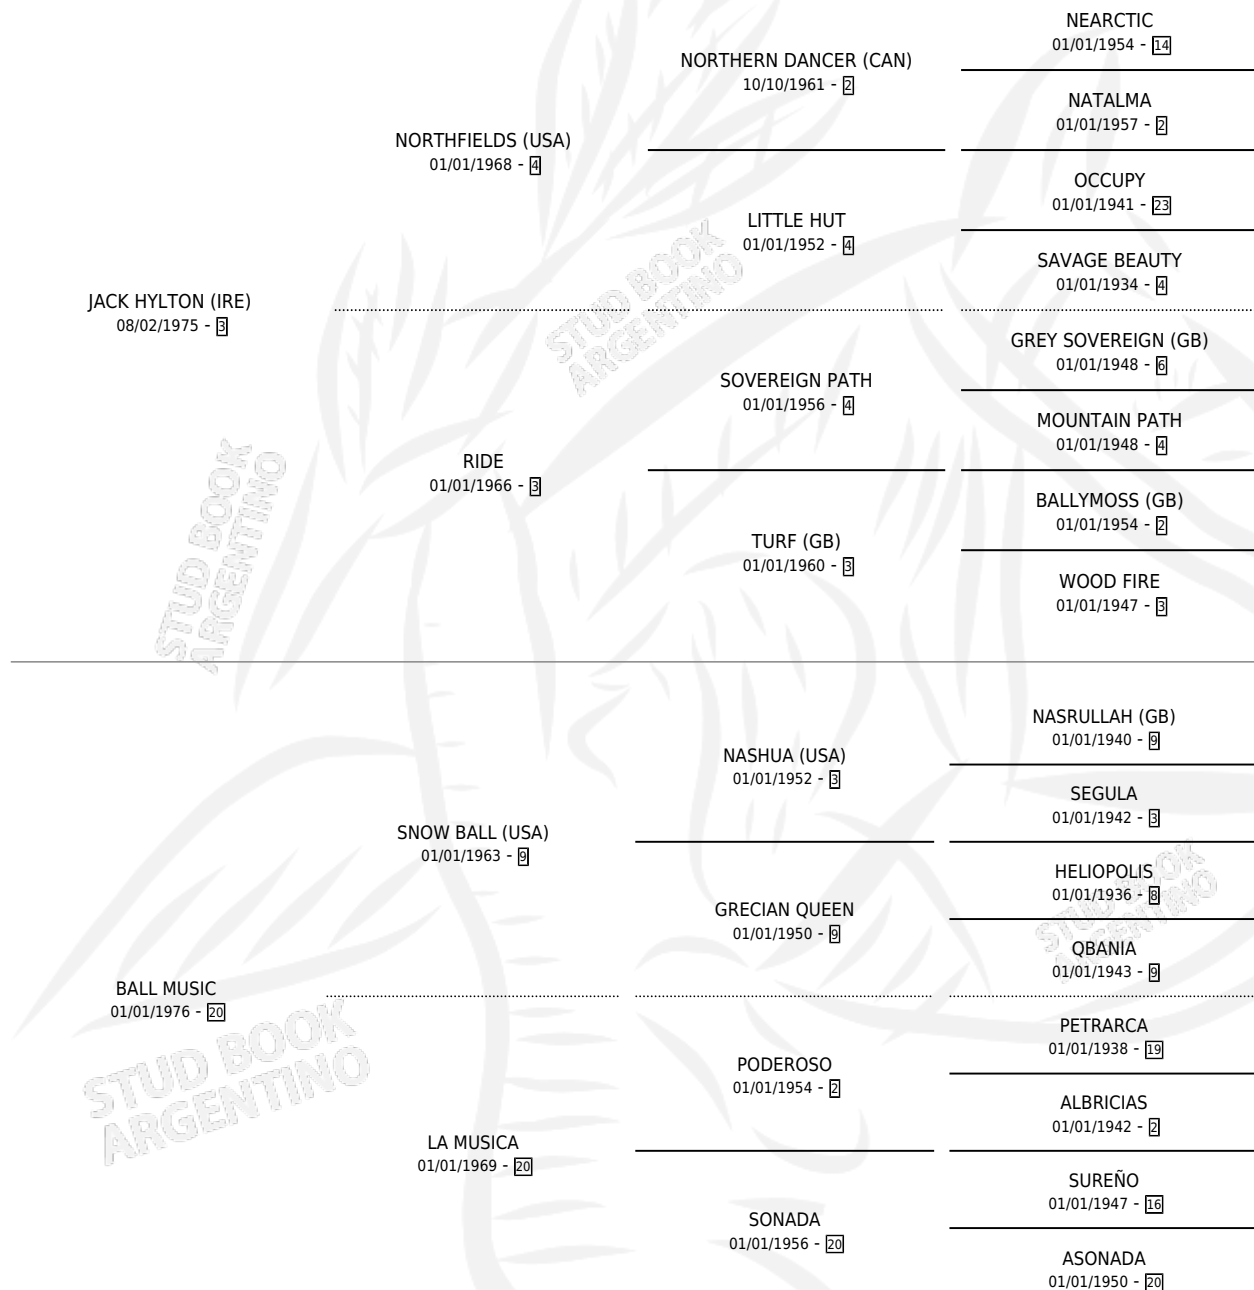

MILONGUITA GE

por JACK HYLTON (IRE) y BALL MUSIC por SNOW BALL (USA)

Argentina · Hembra · Zaino · SP · 25/08/1991
Familia 20 · Volumen 34

ESTADO

TIPIFICACIÓN SANGUÍNEA	✓
TIPIFICACIÓN POR ADN	X
PASAPORTE	X
IDENTIFICACIÓN POR MICROCHIP	X
REPRODUCTOR	✓

Lugar de nacimiento: Los Robles
Criador: Sin dato

~

HIJOS

	MACHOS	HEMBRAS
1 NACIERON	0	1
SIN ACTUACIONES		

PEDIGREE

CAMPAÑA

Solo carreras oficiales de Argentina

POR EDAD