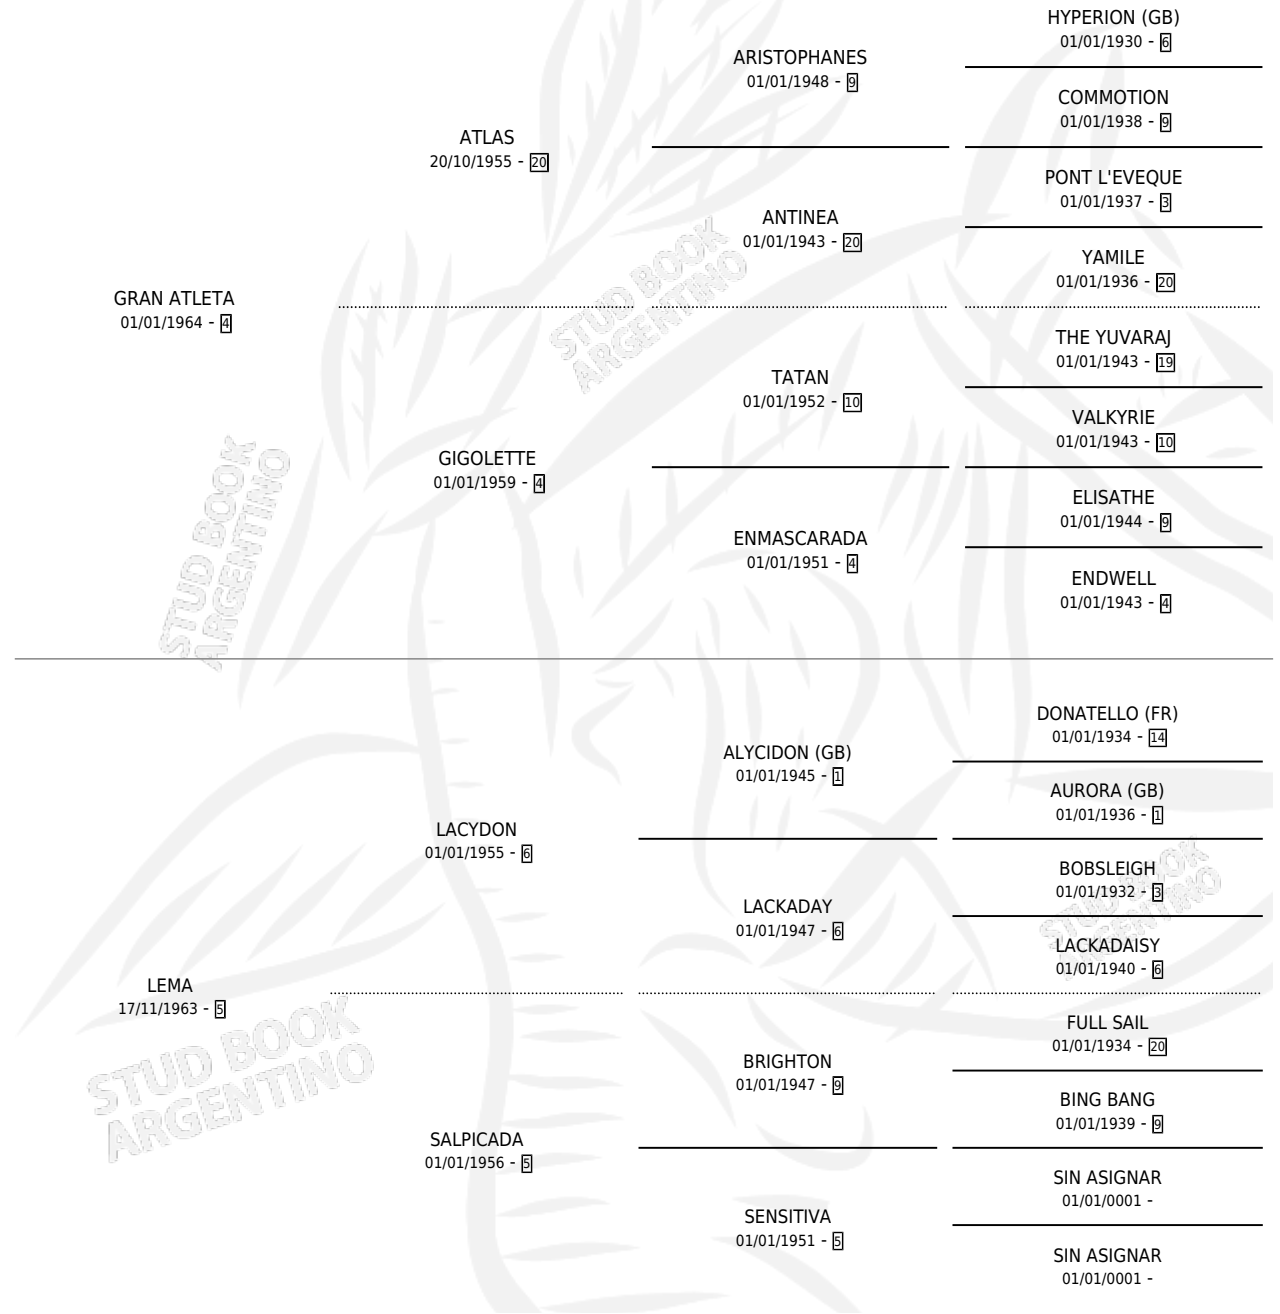

# GRAN PASION

por GRAN ATLETA y LEMA por LACYDON

Argentina · Hembra · Alazan · SP · 27/08/1971  
Familia 5-h · Volumen 27

## ESTADO

TIPIFICACIÓN SANGUÍNEA	X
TIPIFICACIÓN POR ADN	X
PASAPORTE	X
IDENTIFICACIÓN POR MICROCHIP	X
REPRODUCTOR	X

**Lugar de nacimiento:** Campo particular

**Criador:** Sin dato

## PEDIGREE