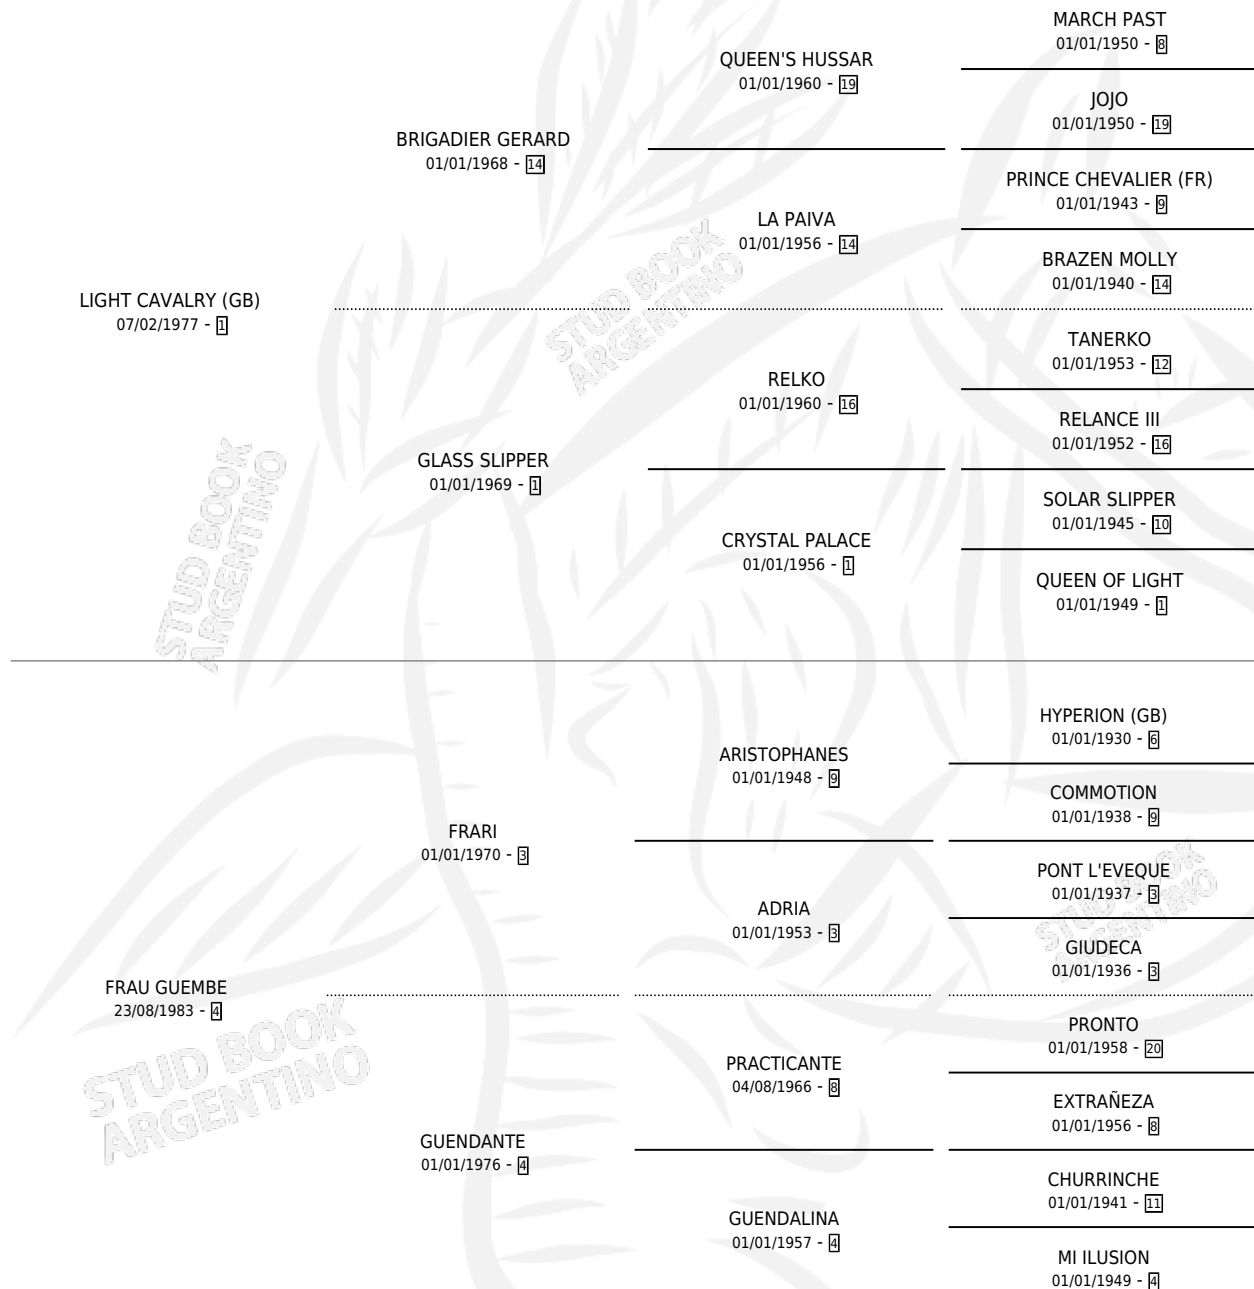

FRATERNA LIGHT

por LIGHT CAVALRY (GB) y FRAU GUEMBE por FRARI

Argentina · Hembra · Zaino · SP · 22/08/1991
Familia 4-e · Volumen 34

ESTADO

TIPIFICACIÓN SANGUÍNEA	X
TIPIFICACIÓN POR ADN	X
PASAPORTE	X
IDENTIFICACIÓN POR MICROCHIP	X
REPRODUCTOR	✓

Lugar de nacimiento: La Biznaga

Criador: La Biznaga

PEDIGREE

S

mientos **0** / Efectividad **0.00%**

PADRILLO

PRODUCTO

CRIADOR

1ER SERVICIO

ÚLTIMO SERVICIO

BOLD SECOND (USA)

∅

09/11/2005

13/11/2005

FRATERNA LIGHT

Datos oficiales del Stud Book Argentino