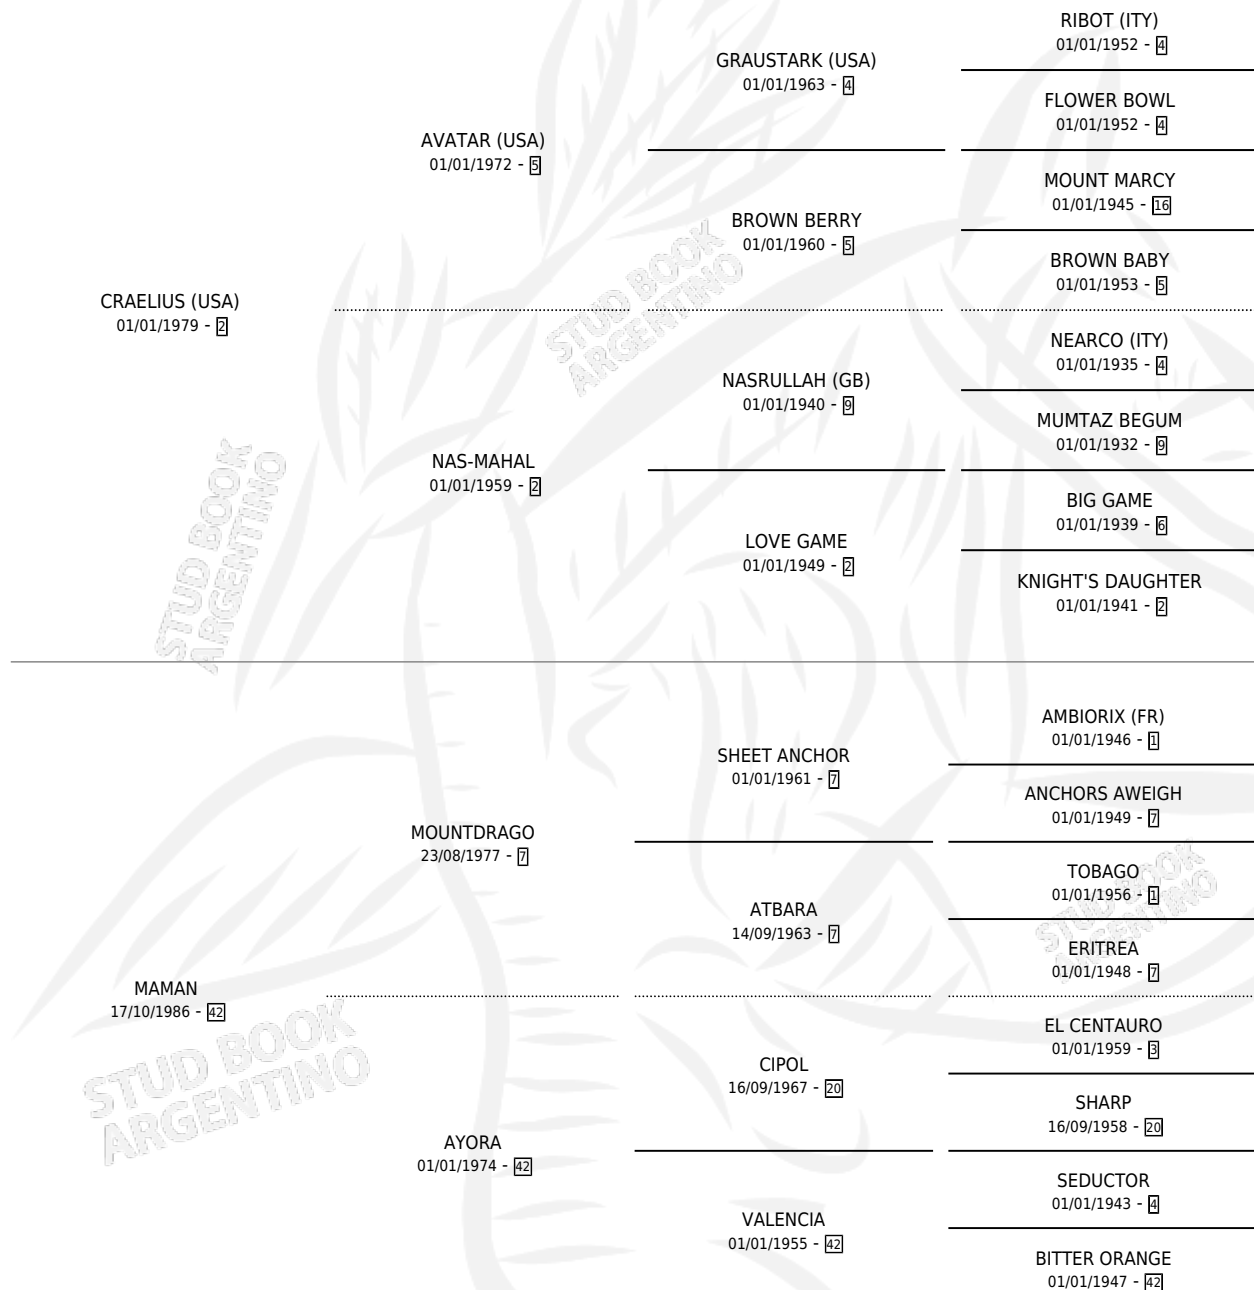

MAMITA ELIUS

por **CRAELIUS (USA)** y **MAMAN** por **MOUNTDRAGO**

Argentina · Hembra · Zaino · SP · 22/08/1991
Familia 42 · Volumen 34

ESTADO

TIPIFICACIÓN SANGUÍNEA	✓
TIPIFICACIÓN POR ADN	X
PASAPORTE	X
IDENTIFICACIÓN POR MICROCHIP	X
REPRODUCTOR	✓

Lugar de nacimiento: La Biznaga

Criador: La Biznaga

~

HIJOS

	MACHOS	HEMBRAS
3 NACIERON	2	1
SIN ACTUACIONES		

PEDIGREE