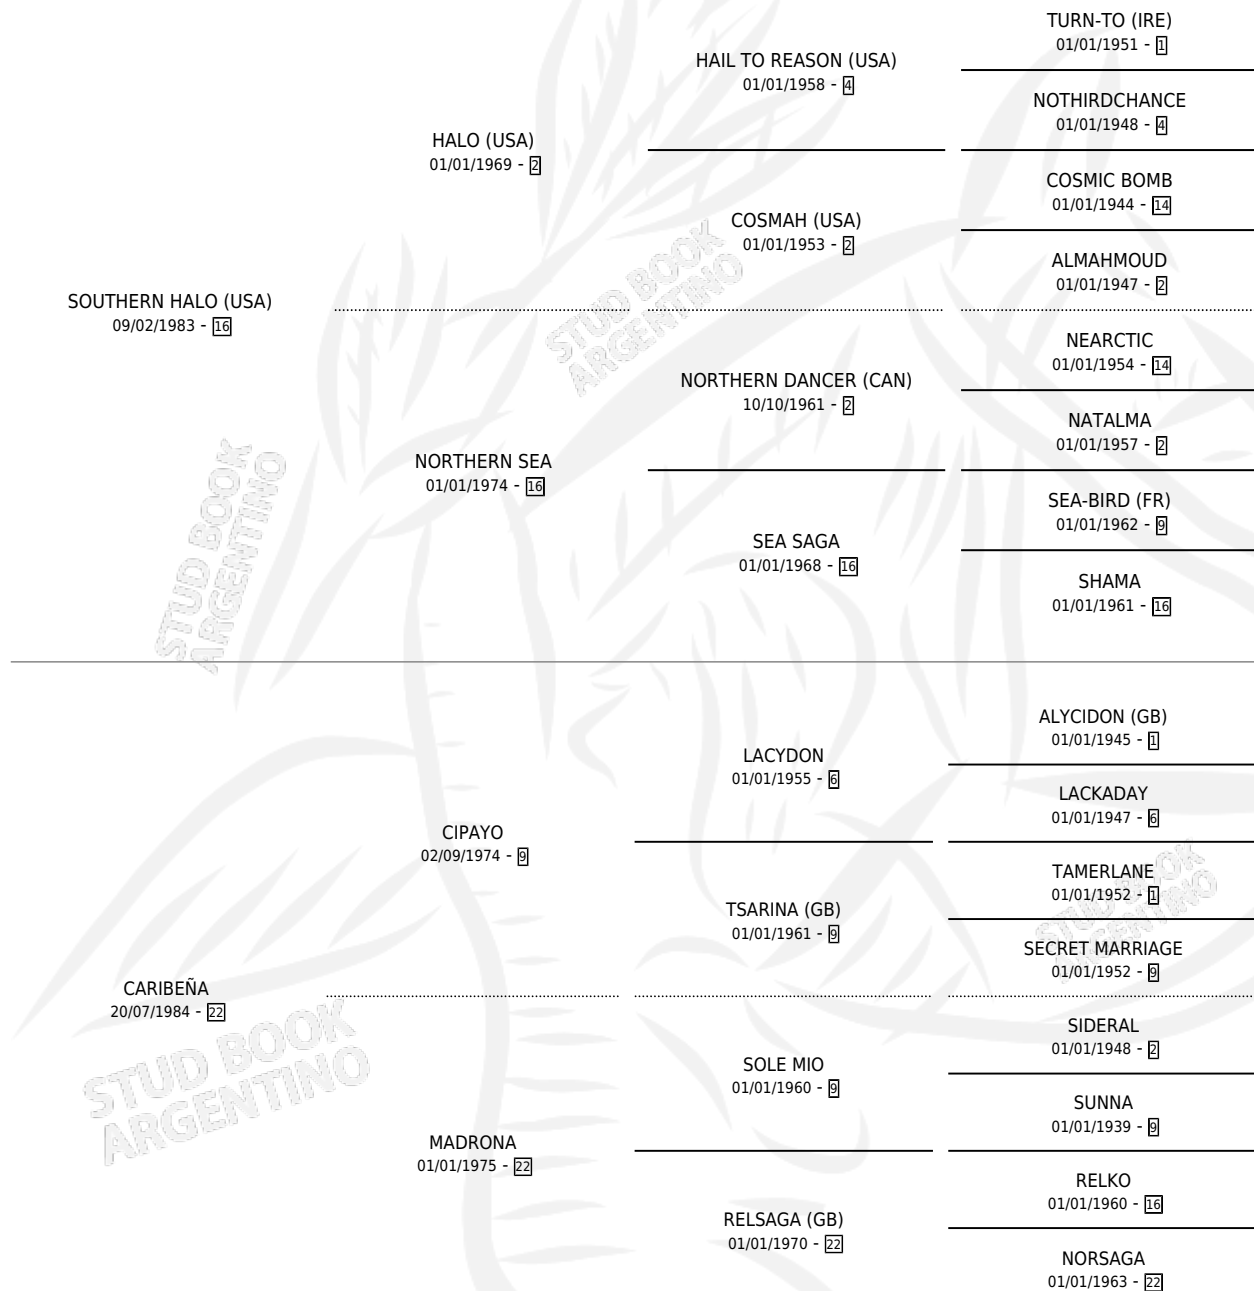

LA CARENE

por SOUTHERN HALO (USA) y CARIBEÑA por CIPAYO

Argentina · Hembra · Zaino Doradillo · SP · 28/08/1991
Familia 22-a · Volumen 34

ESTADO

TIPIFICACIÓN SANGUÍNEA	✓
TIPIFICACIÓN POR ADN	X
PASAPORTE	X
IDENTIFICACIÓN POR MICROCHIP	X
REPRODUCTOR	✓

Lugar de nacimiento: La Quebrada

Criador: Ceriani Cernadas Hernan y Ferrer Reyes Sara Ceriani De

~

HIJOS

	MACHOS	HEMBRAS
2 NACIERON	1	1
1 CORRIERON	1	0
1 GANARON	1	0

1 GANADORES **CL** **1** GANADORES **GR** **0** GANADORES **G1**

PEDIGREE

CAMPAÑA

Solo carreras oficiales de Argentina

POR EDAD

EDAD	CC	1°	2°	3°	4°	5°	NP	CLC	CLG	CLCG1	CLGG1	IMPORTE	GANANCIA / CC
2 AÑOS	1	0	0	0	0	0	1	0	0	0	0	\$0	\$0
3 AÑOS	2	0	0	0	0	1	1	0	0	0	0	\$345	\$173
4 AÑOS	9	1	2	2	1	1	2	0	0	0	0	\$10,834	\$1,204
TOTALES	12	1	2	2	1	2	4	0	0	0	0	\$11,179	\$932
%		8.3%	16.7%	16.7%	8.3%	16.7%	33.3%	0.0%	0.0%	0.0%	0.0%		