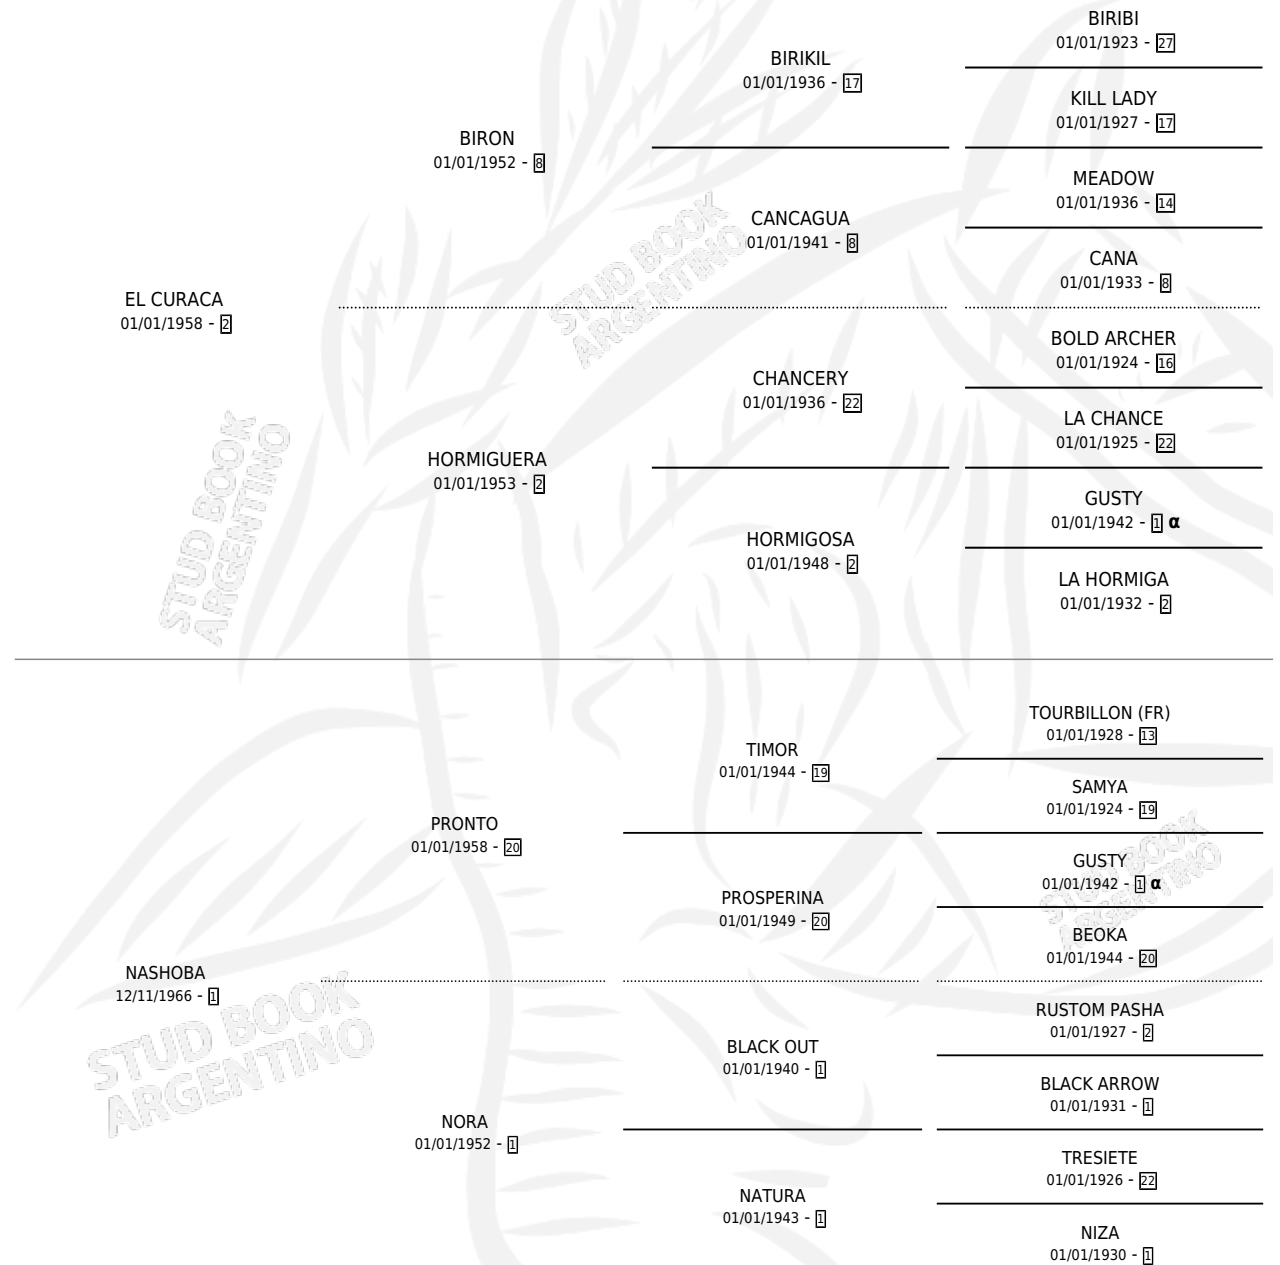

EL NAUTILUS

por EL CURACA y NASHOBA por PRONTO

Argentina · Macho · Zaino · SP · 29/08/1971
Familia 1-j · Volumen 27

ESTADO

| | |
|------------------------------|---|
| TIPIFICACIÓN SANGUÍNEA | X |
| TIPIFICACIÓN POR ADN | X |
| PASAPORTE | X |
| IDENTIFICACIÓN POR MICROCHIP | X |
| REPRODUCTOR | X |

Lugar de nacimiento: Campo particular

Criador: Sin dato

PEDIGREE

INBREEDING : α

EL NAUTILUS

Datos oficiales del Stud Book Argentino

Documento generado el 14/05/2026

studbook.org.ar